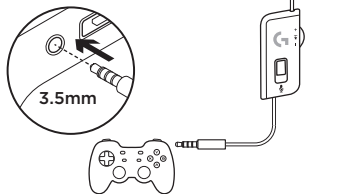

* Instructions may vary based on your system software version.

SETUP FOR PC

繁體中文

遊戲主機的設定

Xbox One™ 或 PS4™

1. 將耳機麥克風連線到主機控制器。
 - Xbox One 可能需要 Xbox One 耳機麥克風轉接器 (需另購)。

PLAYSTATION®4 設定

1. 連線耳機麥克風。
 2. 開啓 Playstation® 4 介面中的「設定」功能表
 3. 選擇「裝置」
 4. 選擇「音訊裝置」
 5. 將「輸出到耳機麥克風」設定為「所有音訊」
- * 指示會由於系統軟體版本而有所不同。

PC 的設定

한국어

콘솔용 설정

Xbox One™ 또는 PS4™

1. 헤드셋을 콘솔 컨트롤러에 연결합니다.

- Xbox One에는 Xbox One 헤드셋 어댑터(별매)가 필요할 수도 있습니다.

PLAYSTATION®4 설정(세팅)

1. 헤드셋을 연결합니다.