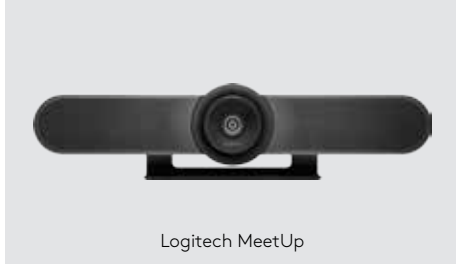

Logitech MeetUp

Logitech MeetUp