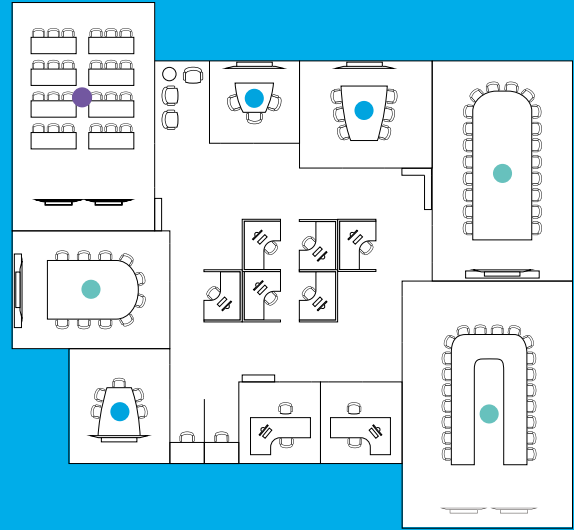

# DIAGRAMAS DE COLOCACIÓN DEL PRODUCTO

Diseñadas para las reuniones de grupos de diversos tamaños con cualquier software de videoconferencia, las cámaras Logitech® ConferenceCam ofrecen audio y vídeo nitidísimos y pueden convertir cualquier punto de encuentro en un espacio de colaboración con vídeo.

## COLABORACIÓN DE EQUIPOS

-  Espacios de reunión
-  Salas medianas y grandes
-  Salas multiuso

## ESPACIOS DE REUNIÓN REDUCIDOS Y SALAS DE REUNIONES PEQUEÑAS

# SALAS MULTIUSO