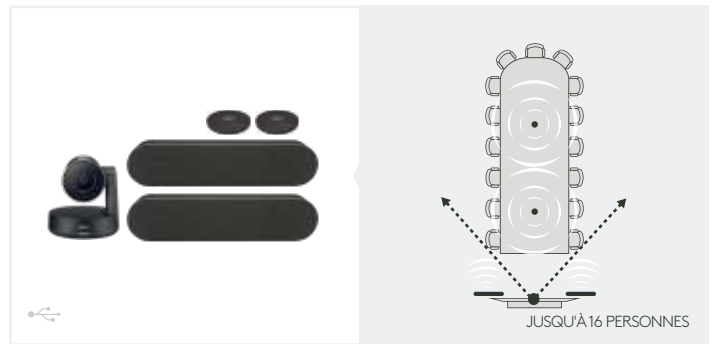

SALLES DE CONFÉRENCE DE TAILLE MOYENNE ET DE GRANDE TAILLE

GROUP

GROUP + EXTENSION MICROPHONES

RALLY

RALLY PLUS

RALLY PLUS

SALLES POLYVALENTES