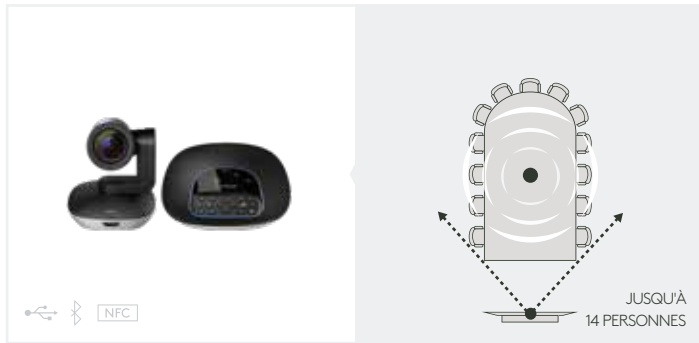

SALLES DE CONFÉRENCE DE TAILLE MOYENNE ET DE GRANDE TAILLE

GROUP