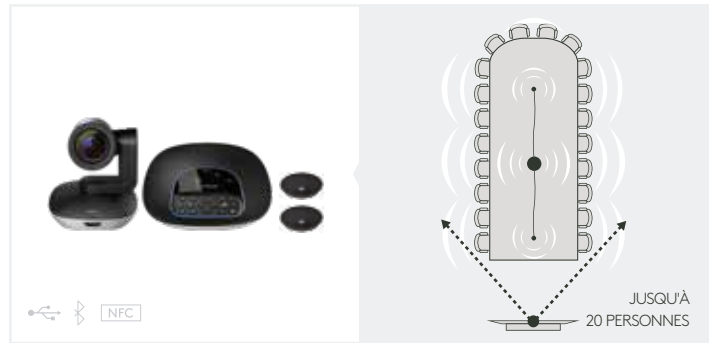

GROUP + EXTENSION MICROPHONES