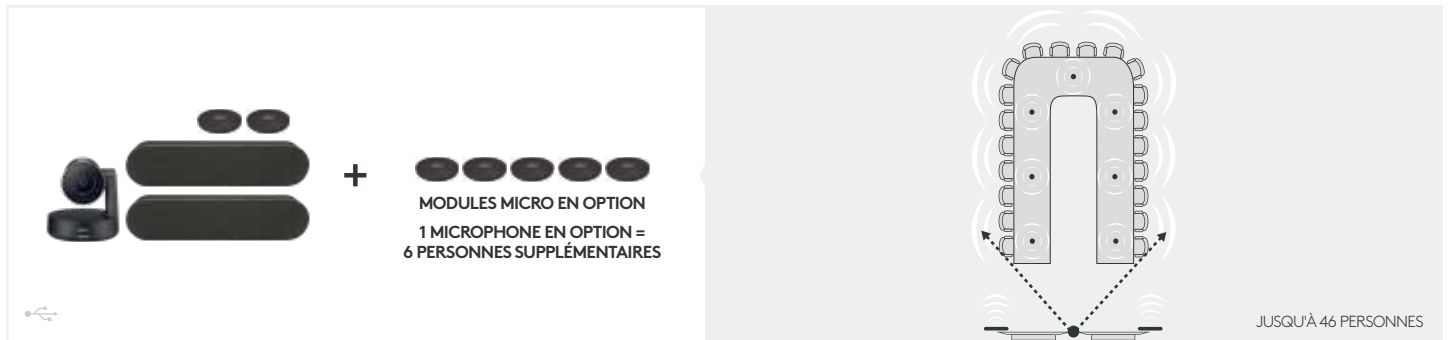

SALLES DE CONFÉRENCE DE TAILLE MOYENNE ET DE GRANDE TAILLE

GROUP

GROUP + EXTENSION MICROPHONES

RALLY

RALLY PLUS

RALLY PLUS

SALLES POLYVALENTES