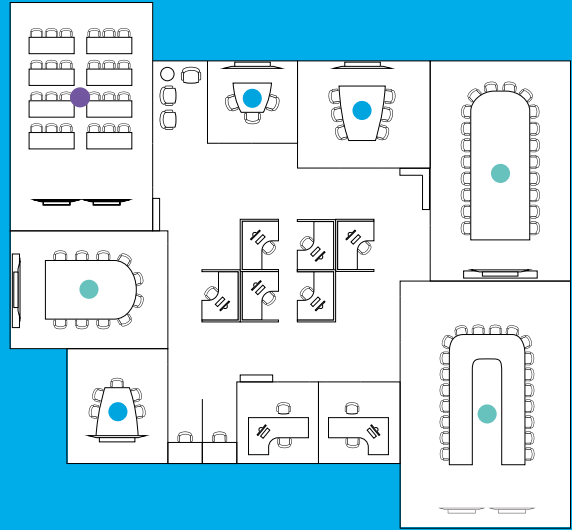

DIAGRAMMES DE DISPOSITION DU PRODUIT

Conçues pour les groupes de toutes tailles pour une utilisation avec n'importe quelle application de visioconférence, les caméras ConferenceCam de Logitech® offrent un son d'une clarté exceptionnelle et une vidéo d'une qualité inégalée à petit prix: toute salle de réunion peut se convertir en un espace de collaboration vidéo.

COLLABORATION ENTRE ÉQUIPES

- Petites salles de conférence
- Salles de conférence de taille moyenne et de grande taille
- Salles polyvalentes

PETITES SALLES DE RÉUNION

MEETUP

AVAWARDS 2018 WINNER

JUSQU'À 6 PERSONNES

MEETUP + EXTENSION MICROPHONES

AVAWARDS 2018 WINNER

JUSQU'À 8 PERSONNES

BCC950

JUSQU'À 4 PERSONNES

CONNECT

JUSQU'À 6 PERSONNES

SALLES DE CONFÉRENCE DE TAILLE MOYENNE ET DE GRANDE TAILLE