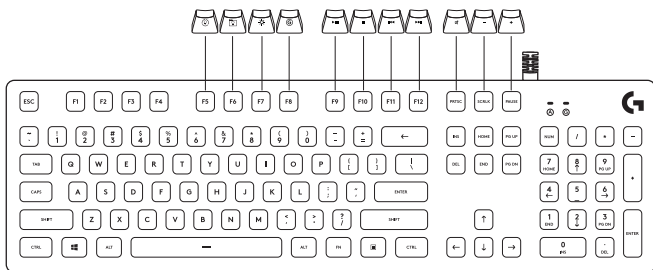

# G512

RGBメカニカルゲーミングキーボード

logitech 

## キーボードの各部説明

最上段のほとんどのキーには副次的な機能が割り当てられており、これらの機能はFNキーと指定キーを同時に押すことで使用できます。

**注意：** 副次機能を標準機能に設定することも可能です。その場合は、Logicoolゲーム ソフトウェアのキーボード ホーム メニューで「FNキーの反転」をオンにします。Logicoolゲーム ソフトウェアは、[support.logicool.co.jp/ja\\_jp/software/lgs](http://support.logicool.co.jp/ja_jp/software/lgs)からダウンロードできます。

## キーボードの各部説明 - ライト機能

- 1. FN+F5:** ライト効果を変更します。7つのオンボード効果から選択できます。
  1. 色ウェイブ (左から右)
  2. 色ウェイブ (右から左)
  3. 色ウェイブ (中心から外側)
  4. ブリージング
  5. 色サイクル
  6. リップル
  7. ソリッド カラー (シアン)
- 2. FN+F6:** Logicoolゲーム ソフトウェアに保存されているカスタマイズ済みのライト プロファイルを読み込みます。デフォルトのライト プロファイルは、色ウェイブ効果に設定されています。
- 3. FN+F7:** 輝度を調節します。0% (オフ)、25%、50%、75%、100% (最大) の5段階調節が可能です。
- 4. FN+F8:** ゲーム モードに切り替えます。デフォルトでは、ゲーム モードにすると Windows キーが無効になります。Logicoolゲーム ソフトウェアでは、さらに高度な設定が可能です。

## キーボードの各部説明 - メディア機能

5. **FN+F9**: 再生/一時停止

6. **FN+F10**: 停止

7. **FN+F11**: 前のトラック

8. **FN+F12**: 次のトラック

9. **FN+PRTSC**: ミュート/ミュート解除

10. **FN+SCRLK**: 音量を下げる

11. **FN+PAUSE**: 音量を上げる