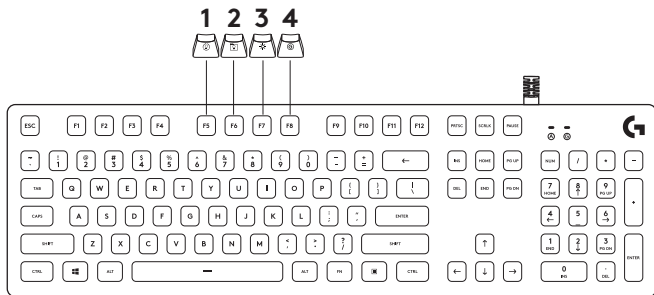

# G512

RGBメカニカルゲーミングキーボード

logitech 

## キーボードの各部説明

最上段のほとんどのキーには副次的な機能が割り当てられており、これらの機能はFNキーと指定キーを同時に押すことで使用できます。

**注意：** 副次機能を標準機能に設定することも可能です。その場合は、Logicoolゲーム ソフトウェアのキーボード ホーム メニューで「FNキーの反転」をオンにします。Logicoolゲーム ソフトウェアは、[support.logicool.co.jp/ja\\_jp/software/lgs](http://support.logicool.co.jp/ja_jp/software/lgs)からダウンロードできます。

## キーボードの各部説明 - ライト機能

- 1. FN+F5:** ライト効果を変更します。7つのオンボード効果から選択できます。
  1. 色ウェイブ (左から右)
  2. 色ウェイブ (右から左)
  3. 色ウェイブ (中心から外側)
  4. ブリージング
  5. 色サイクル
  6. リップル
  7. ソリッド カラー (シアン)
- 2. FN+F6:** Logicoolゲーム ソフトウェアに保存されているカスタマイズ済みのライト プロファイルを読み込みます。デフォルトのライト プロファイルは、色ウェイブ効果に設定されています。
- 3. FN+F7:** 輝度を調節します。0% (オフ)、25%、50%、75%、100% (最大) の5段階調節が可能です。
- 4. FN+F8:** ゲーム モードに切り替えます。デフォルトでは、ゲーム モードにすると Windows キーが無効になります。Logicoolゲーム ソフトウェアでは、さらに高度な設定が可能です。