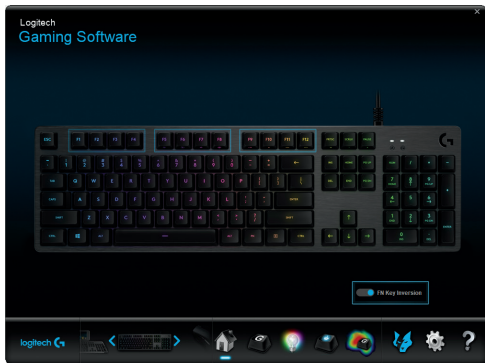

FNキーの反転

LGSで、FNキーとファンクション キーを押したときのデフォルトの機能をすべて反転することができます。このようにすると、特殊機能を実行するためにFNとファンクション キーを組み合わせる必要がなくなります。Logicoolゲーム ソフトウェアは、support.logicool.co.jp/ja_jp/software/lgsからダウンロードできます。