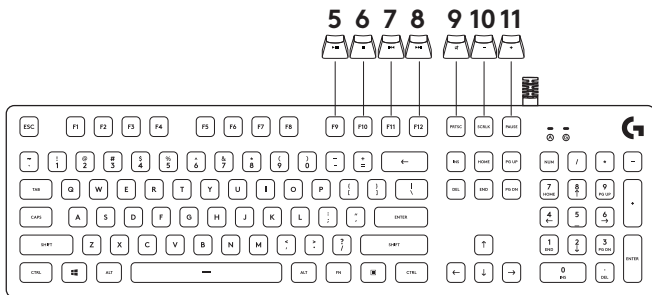

キーボードの各部説明 - メディア機能

5. **FN+F9**: 再生/一時停止

6. **FN+F10**: 停止

7. **FN+F11**: 前のトラック

8. **FN+F12**: 次のトラック

9. **FN+PRTSC**: ミュート/ミュート解除

10. **FN+SCRLK**: 音量を下げる

11. **FN+PAUSE**: 音量を上げる

F1~F12にカスタム マクロを割り当てることもできます。Logicoolゲーム ソフトウェアでは、カスタム マクロの割り当てなどの高度な機能を利用できます。Logicoolゲーム ソフトウェアは、support.logicool.co.jp/ja_jp/software/lgsからダウンロードできます。

FN+テンキーのプラス記号 (+) : ライト効果のスピードが上がります。FN+テンキーのマイナス記号 (-) を押すとスピードが下がります。