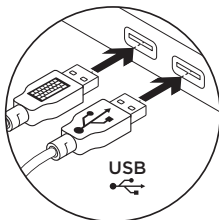

USB接続

G512ゲーミング キーボードには、パススルーUSB 2.0ポートが1つ搭載されています。

パススルーUSBポートを使用するには、両方のUSBケーブルを接続する必要があります。

注意：パススルーポートにUSB 3.0デバイスを接続することもできますが、この場合、転送速度と充電速度はUSB 2.0ポートのものになります。