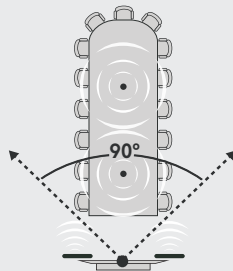

LÊN TỚI 16 CHỖ NGỒI