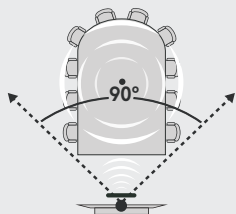

CÔNG NGHỆ RIGHTSENSE VÀ ĐÒI MỚI THIẾT KẾ

Công nghệ Logitech RightSense tích hợp trong Rally tự động hóa trải nghiệm người dùng tốt hơn. RightSight lấy khung người tham gia một cách hoàn hảo, bắt kể khoảng cách từ họ đến ống kính. RightLight ưu tiên đến gương mặt thay vì môi trường xung quanh để giúp tông màu da trông tự nhiên, còn RightSound tăng cường độ rõ của giọng nói với việc khử tạp âm nền và rung, tự động chỉnh mức giọng nói và tập trung vào người đang nói để hỗ trợ họp hành thuận lợi hơn.

RightSight

Công nghệ điều khiển camera RightSight của Logitech tự động di chuyển ống kính và điều chỉnh độ thu phóng để không ai bị gạt ra khỏi khung hình. RightSight phát hiện hình dáng người chứ không chỉ riêng gương mặt để đảm bảo những người tham gia cuộc họp vẫn trong khung hình và được lấy khung tối ưu trên màn hình.

RightLight

Logitech RightLight với Dải Tương phản động Mở rộng (WDR) giúp mọi người trông hoàn hảo nhất trên camera, bắt kể điều kiện ánh sáng. RightLight làm giảm tiếng ồn trong video, tối ưu hóa độ cân bằng ánh sáng và tinh chỉnh màu sắc và độ bão hòa để tạo ra kết quả tự nhiên cho mọi tông màu da.

RightSound

Logitech RightSound là bộ công nghệ xử lý âm thanh và đột phá trong thiết kế mang âm thanh đẳng cấp doanh nghiệp tới các hội nghị video. Được tối ưu hóa cho giọng nói của con người, RightSound giảm tiếng ồn và rung không mong muốn, tập trung vào người đang nói để truyền tải được từng lời với độ rõ ràng đáng ngạc nhiên.

SƠ ĐỒ BỐ TRÍ PHÒNG

LÊN TỚI 10 CHỖ NGỒI