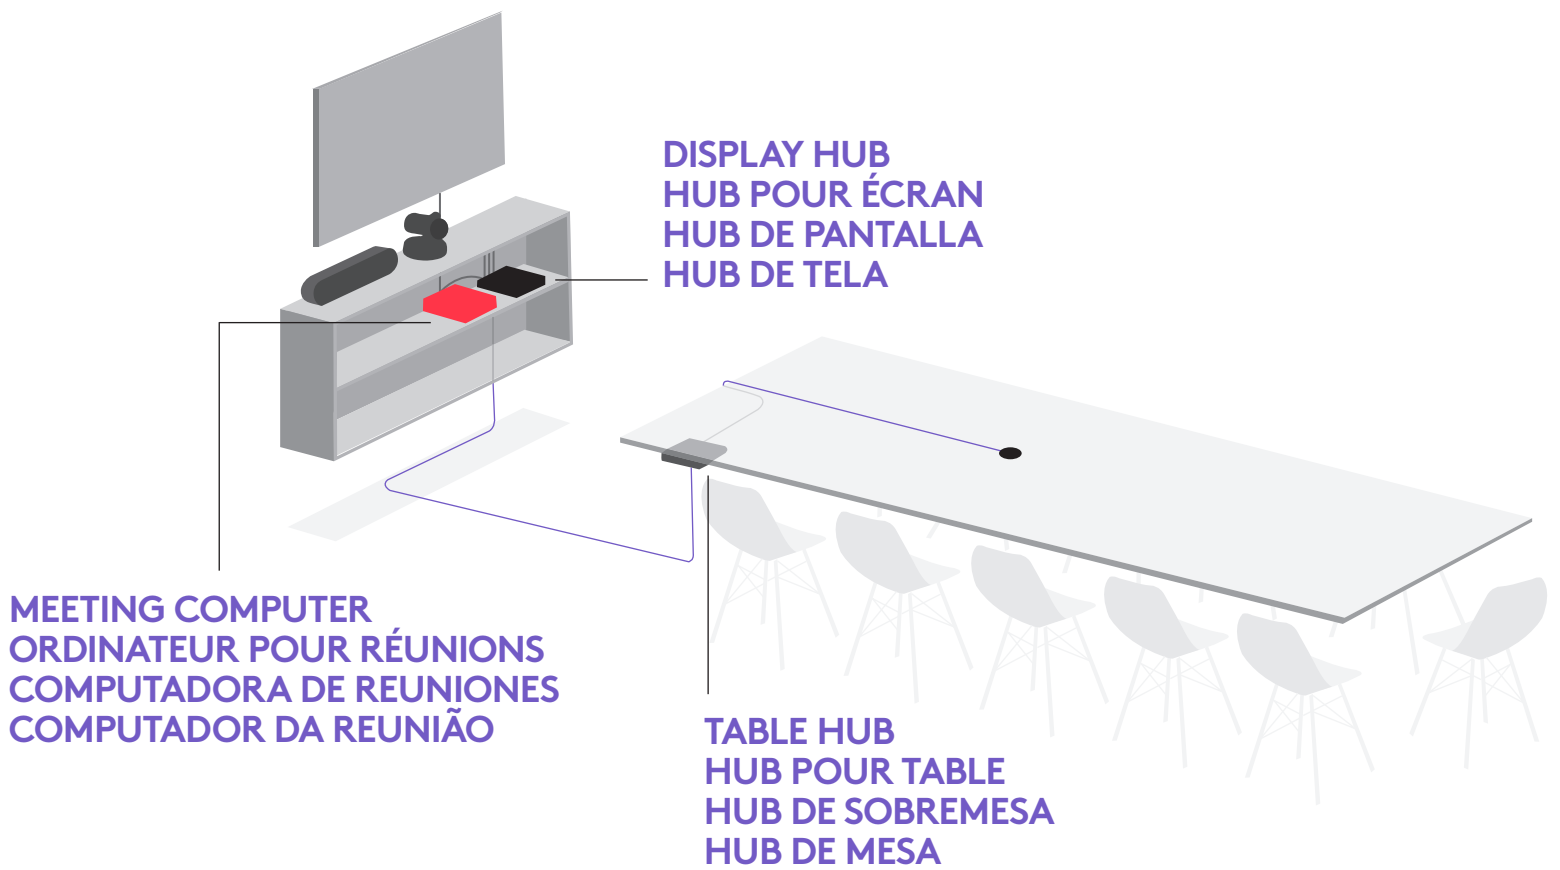

RALLY SETUP

INSTALLATION DE RALLY

**CHOOSE WHERE TO PLACE
THE MEETING COMPUTER**

**CHOISISSEZ OÙ PLACER
L'ORDINATEUR POUR RÉUNIONS**

**ELIGE DÓNDE COLOCAR LA
COMPUTADORA DE REUNIONES**

**ESCOLHA ONDE COLOCAR
O COMPUTADOR DA REUNIÃO**

OPTION 1 (RECOMMENDED) (RECOMMANDÉE)

MEETING COMPUTER NEAR THE TV | ORDINATEUR PRÈS
DE LA TÉLÉVISION | COMPUTADORA DE REUNIONES CERCA DE TV |
COMPUTADOR DA REUNIÃO PERTO DA TV

OPTION 2

MEETING COMPUTER AT THE TABLE | ORDINATEUR PRÈS
DE LA TÉLÉVISION | COMPUTADORA DE REUNIONES EN LA MESA |
COMPUTADOR DA REUNIÃO NA MESA