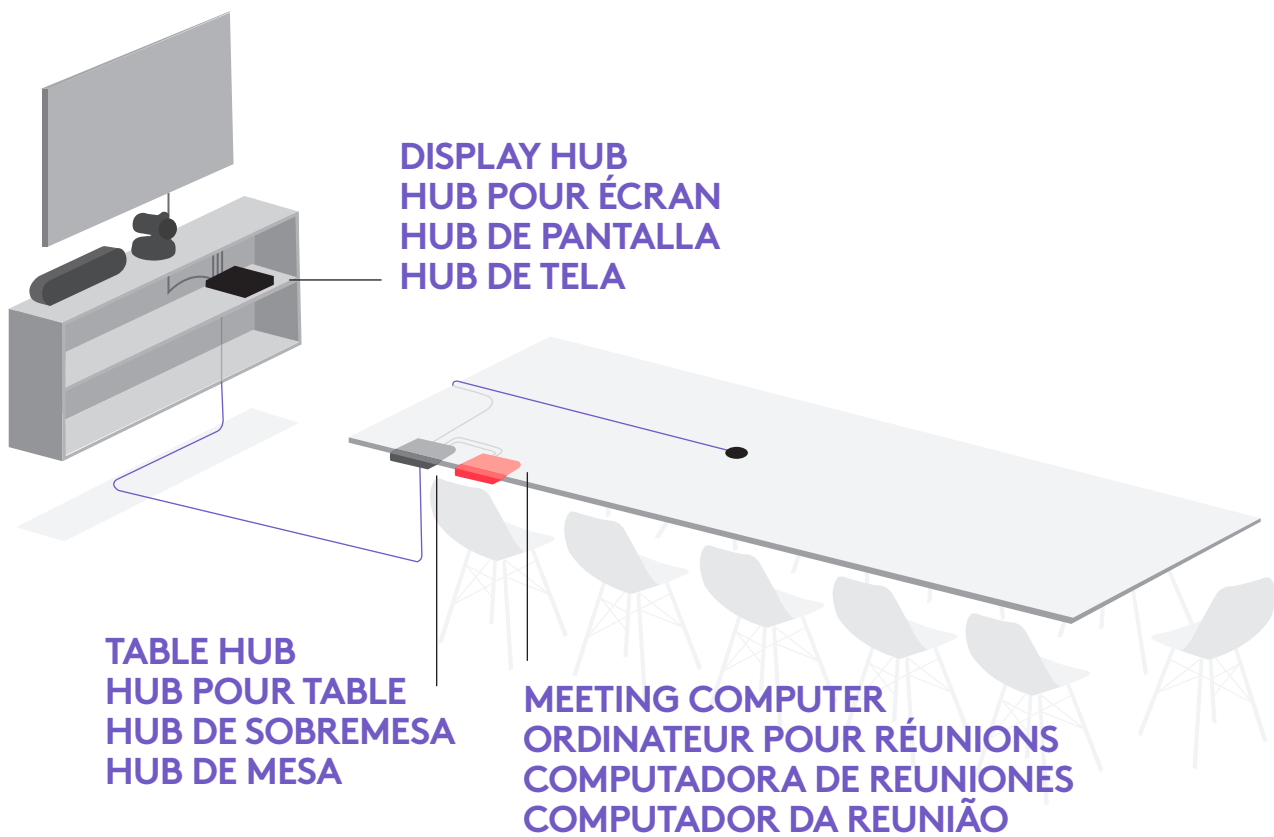

RALLY SETUP

INSTALLATION DE RALLY

**CHOOSE WHERE TO PLACE
THE MEETING COMPUTER**

**CHOISISSEZ OÙ PLACER
L'ORDINATEUR POUR RÉUNIONS**

**ELIGE DÓNDE COLOCAR LA
COMPUTADORA DE REUNIONES**

**ESCOLHA ONDE COLOCAR
O COMPUTADOR DA REUNIÃO**

OPTION 1 (RECOMMENDED) (RECOMMANDÉE)

MEETING COMPUTER NEAR THE TV | ORDINATEUR PRÈS
DE LA TÉLÉVISION | COMPUTADORA DE REUNIONES CERCA DE TV |
COMPUTADOR DA REUNIÃO PERTO DA TV

OPTION 2

MEETING COMPUTER AT THE TABLE | ORDINATEUR PRÈS
DE LA TÉLÉVISION | COMPUTADORA DE REUNIONES EN LA MESA |
COMPUTADOR DA REUNIÃO NA MESA