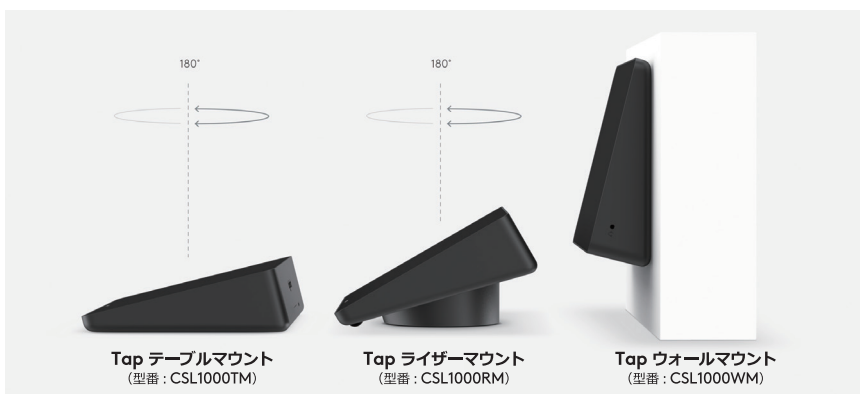

RightSound™を採用したモジュール式マイク

中会議室パッケージに1台、大会議室パッケージに2台、同梱されています

合計最大7台まで拡張可能

音声を自動的に平滑化し、ノイズを抑えてクリアなオーディオを実現

便利なミュートコントロールとインジケータライト

Logicool Tap の取り付け (別売りマウント)

Tap テーブルマウント
(型番: CSL1000TM)

Tap ライザーマウント
(型番: CSL1000RM)

Tap ウォールマウント
(型番: CSL1000WM)

Logicool Tap タッチコントローラを卓上に配置、または別売りのマウントを追加して安全性、利便性およびケーブル管理を強化。テーブルマウントとライザーマウントは標準のグロメット穴に適合し、180°回転してテーブルの両側からの操作を可能にします。ウォールマウントは壁取付けにより小会議室のスペースを節約できます。

技術仕様

	小会議室パッケージ 参考価格: 355,000円(税抜)	中会議室パッケージ 参考価格: 541,000円(税抜)	大会議室パッケージ 参考価格: 618,000円(税抜)
			
Web会議デバイス	Logicool MeetUp	Logicool Rally (スピーカーx1、マイクポッドx1)	Logicool Rally Plus (スピーカーx2、マイクポッドx2)
Logicool Tap タッチコントローラ	☑	☑	☑
Logicool ストロング USB ケーブル 10m	☑	☑	☑
Tap パソコンマウント	☑	☑	☑
Microsoft 認定 Mini PC	☑	☑	☑
Windows 10 IOT Enterprise	☑	☑	☑
Rallyマウントキット	-	☑	☑
Rallyマイクポッドハブ	-	-	☑
別売りオプションアクセサリ	Tapテーブルマウント Tapライザーマウント Tapウォールマウント ストロングUSBケーブル 25m MeetUp用拡張マイク MeetUp用TVマウント	Tapテーブルマウント Tapライザーマウント Tapウォールマウント ストロングUSBケーブル 25m Rallyマイクポッド (最大合計7台) Rallyスピーカー (最大合計2台) Rallyマイクポッドハブ	Tapテーブルマウント Tapライザーマウント Tapウォールマウント ストロングUSBケーブル 25m Rallyマイクポッド (最大合計7台) Rallyマイクポッドハブ
サポートリソース	クイックスタートガイド (印刷版) オンライン構成ウィザード Logicool JumpStart (90日) ロジクールサポートサービス	クイックスタートガイド (印刷版) オンライン構成ウィザード Logicool JumpStart (90日) ロジクールサポートサービス	クイックスタートガイド (印刷版) オンライン構成ウィザード Logicool JumpStart (90日) ロジクールサポートサービス
保証	2年間無償保証	2年間無償保証	2年間無償保証