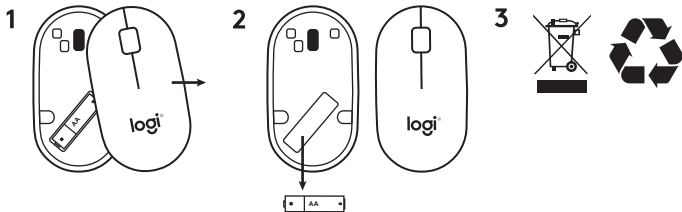

LOGITECH PEBBLE i345

1

2

 Bluetooth®

www.logitech.com/pebble-i345

logitech®

English	Battery removal for recycling
Deutsch	Batterieentnahme zum Recycling
Français	Retrait de la batterie pour le recyclage
Italiano	Rimozione delle batterie per il riciclo
Español	Extracción de la batería para su reciclaje
Nederlands	Batterijen verwijderen voor recycling
Svenska	Borttagning av batteri för återvinning
Dansk	Fjernelse af batteri til genbrug
Norsk	Fjerning av batteri for gjenvinning
Suomi	Akun poistaminen kierrätystä varten
Português	Remoção da bateria para reciclagem
Ελληνικά	Αφαίρεση μπαταρίας για ανακύκλωση
По-русски	Извлечение батареи для утилизации