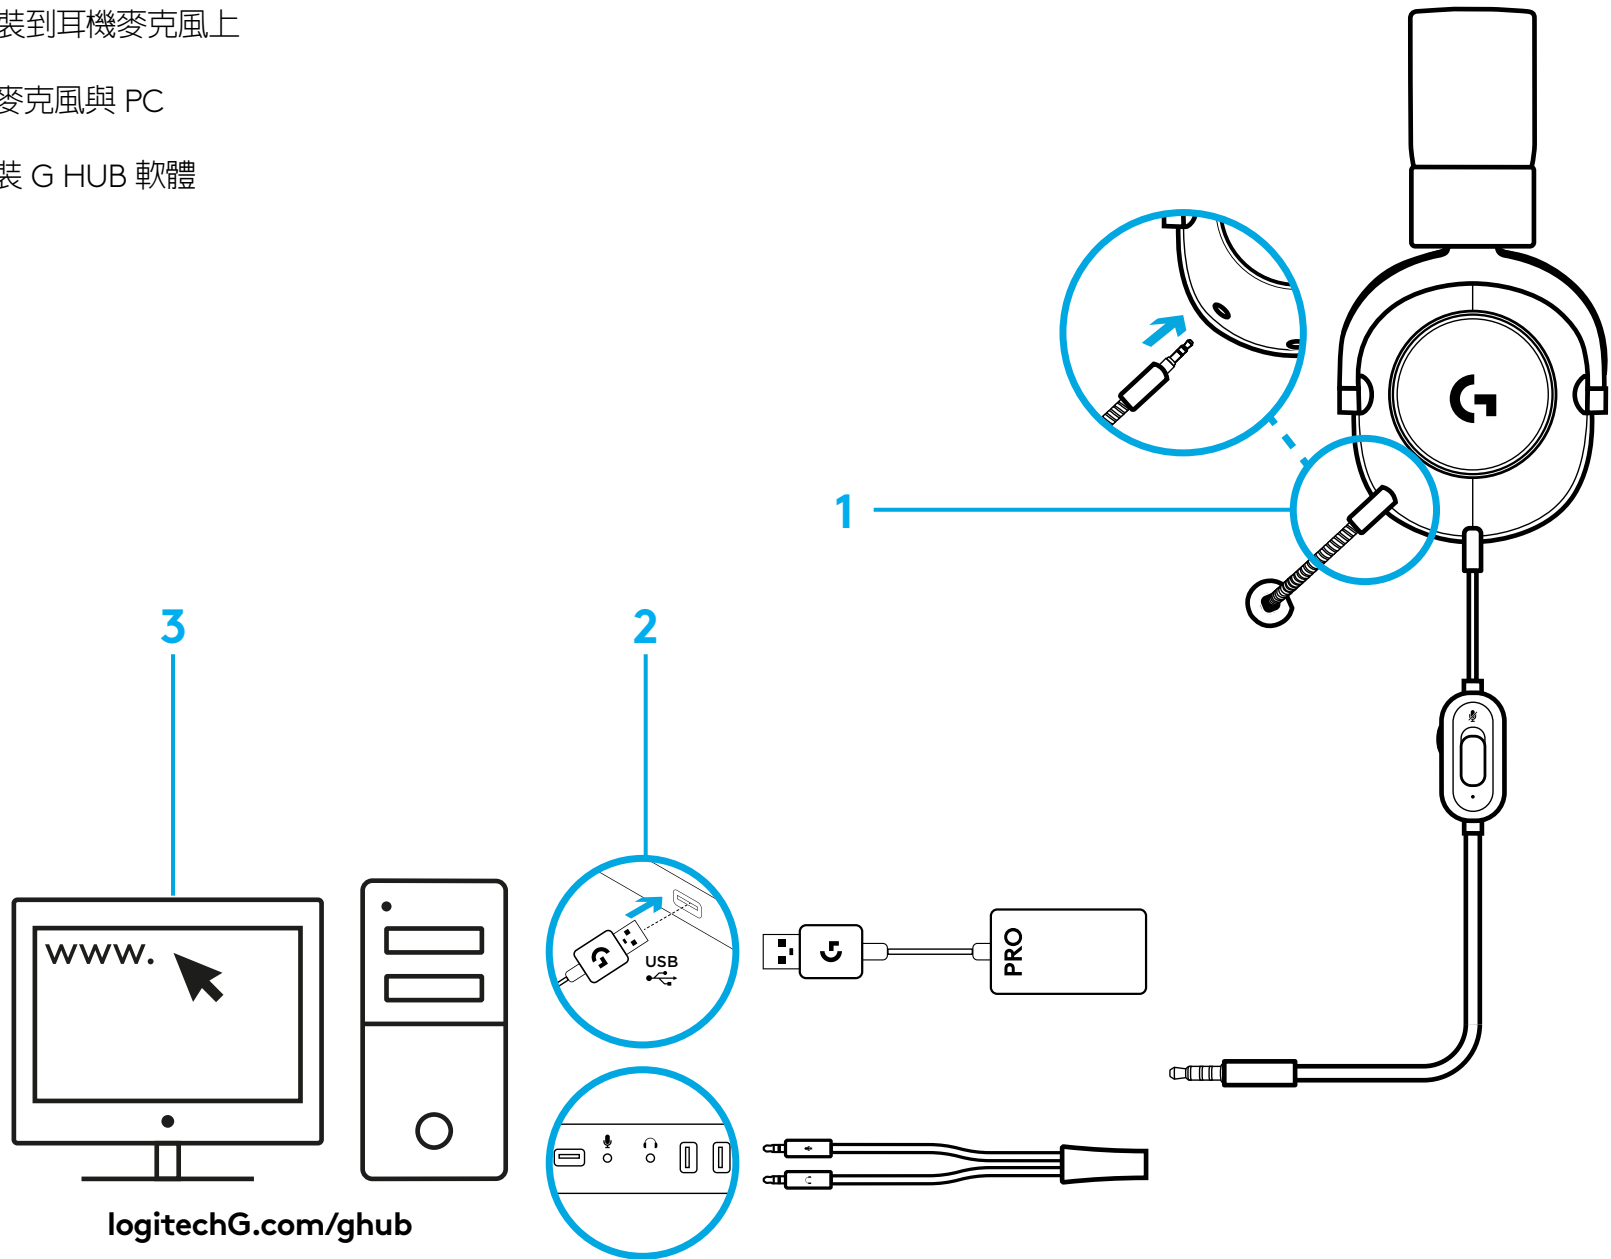

6 Cable for Console / PC

OCULUS QUEST 2 SETUP

Connect with cable for Oculus Quest 2.

Insert the 90-degree 3.5 mm jack into the Oculus Quest 2.

CONNECT WITH PC

- 1 Attach microphone to the headset
- 2 Connect the headset with PC
- 3 Download and install G HUB software

CONNECT WITH CONSOLE

Connect the headset with controller

功能

適用於 OCULUS QUEST 2:

- 1 PRO 遊戲耳機麥克風
- 2 Oculus Quest 2 的連接線

1

2

適用於遊戲主機 / PC:

3 USB 外接音效卡

4 可拆卸麥克風

5 PC 分接器

6 遊戲主機 / PC 連接線

OCULUS QUEST 2 設定

使用 Oculus Quest 2 連接線連接。

將 90 度的 3.5 公釐插頭插入到 Oculus Quest 2 。

與 PC 連接

- 1 將麥克風裝到耳機麥克風上
- 2 連接耳機麥克風與 PC
- 3 下載并安裝 G HUB 軟體

與遊戲主機連接

連接耳機麥克風與控制器

기능

Oculus Quest 2용:

1 PRO 게이밍 헤드셋

2 Oculus Quest 2용 케이블

1