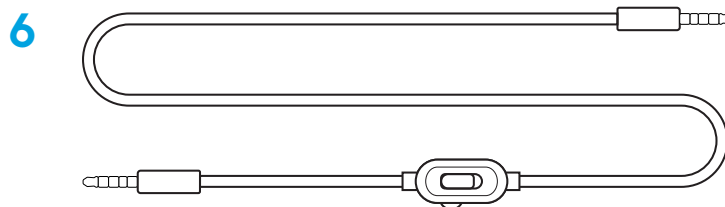

6 Cable for Console / PC

OCULUS QUEST 2 SETUP

Connect with cable for Oculus Quest 2.

Insert the 90-degree 3.5 mm jack into the Oculus Quest 2.

CONNECT WITH PC

- 1 Attach microphone to the headset
- 2 Connect the headset with PC
- 3 Download and install G HUB software

CONNECT WITH CONSOLE

Connect the headset with controller

功能

適用於 OCULUS QUEST 2:

- 1 PRO 遊戲耳機麥克風
- 2 Oculus Quest 2 的連接線

1

2

適用於遊戲主機 / PC:

3 USB 外接音效卡

4 可拆卸麥克風

5 PC 分接器

6 遊戲主機 / PC 連接線

OCULUS QUEST 2 設定

使用 Oculus Quest 2 連接線連接。

將 90 度的 3.5 公釐插頭插入到 Oculus Quest 2 。

與 PC 連接