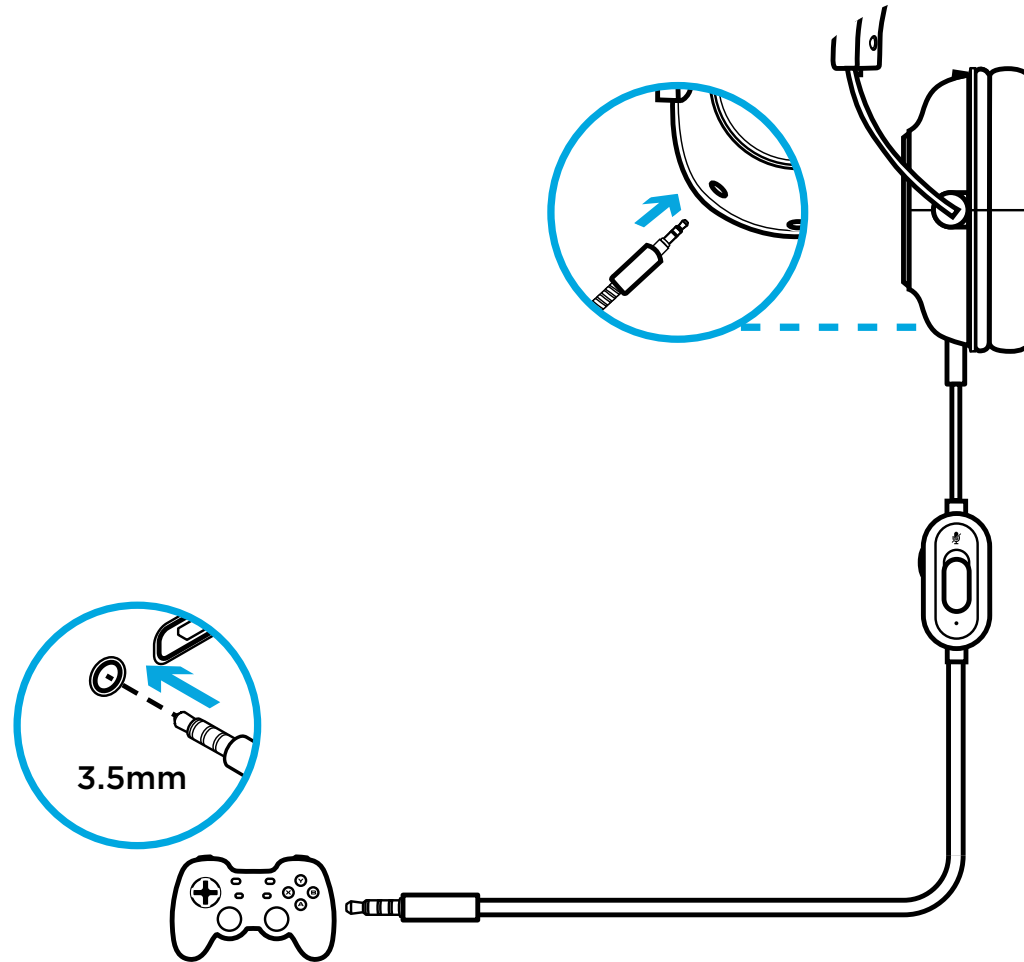

6 Cable for Console / PC

OCULUS QUEST 2 SETUP

Connect with cable for Oculus Quest 2.

Insert the 90-degree 3.5 mm jack into the Oculus Quest 2.

CONNECT WITH PC

- 1 Attach microphone to the headset
- 2 Connect the headset with PC
- 3 Download and install G HUB software

3 USB 外接音效卡

4 可拆卸麥克風

5 PC 分接器

6 遊戲主機 / PC 連接線

OCULUS QUEST 2 設定

使用 Oculus Quest 2 連接線連接。

將 90 度的 3.5 公釐插頭插入到 Oculus Quest 2 。

與 PC 連接

2

콘솔/PC용:

3 USB 외장 사운드 카드

4 탈부착 가능한 마이크

5 PC 스피리터

6 콘솔/PC용 케이블

OCULUS QUEST 2 설치

Oculus Quest 2용 케이블과 연결.

Oculus Quest 2에 90도 3.5mm 잭을 연결합니다.

PC와 연결

- 1 헤드셋에 마이크 연결
- 2 PC와 헤드셋 연결
- 3 G HUB 소프트웨어 다운로드 및 설치

콘솔과 연결

컨트롤러와 헤드셋 연결

©2020 Logitech. Logitech, Logitech G, Logi and their respective logos are trademarks or registered trademarks of Logitech Europe S.A. and/or its affiliates in the U.S. and other countries. Oculus, Oculus Quest 2, Oculus Ready and the Oculus Logo are trademarks of Facebook Technologies, LLC. All other trademarks are the property of their respective owners. Logitech assumes no responsibility for any errors that may appear in this manual. Information contained herein is subject to change without notice.