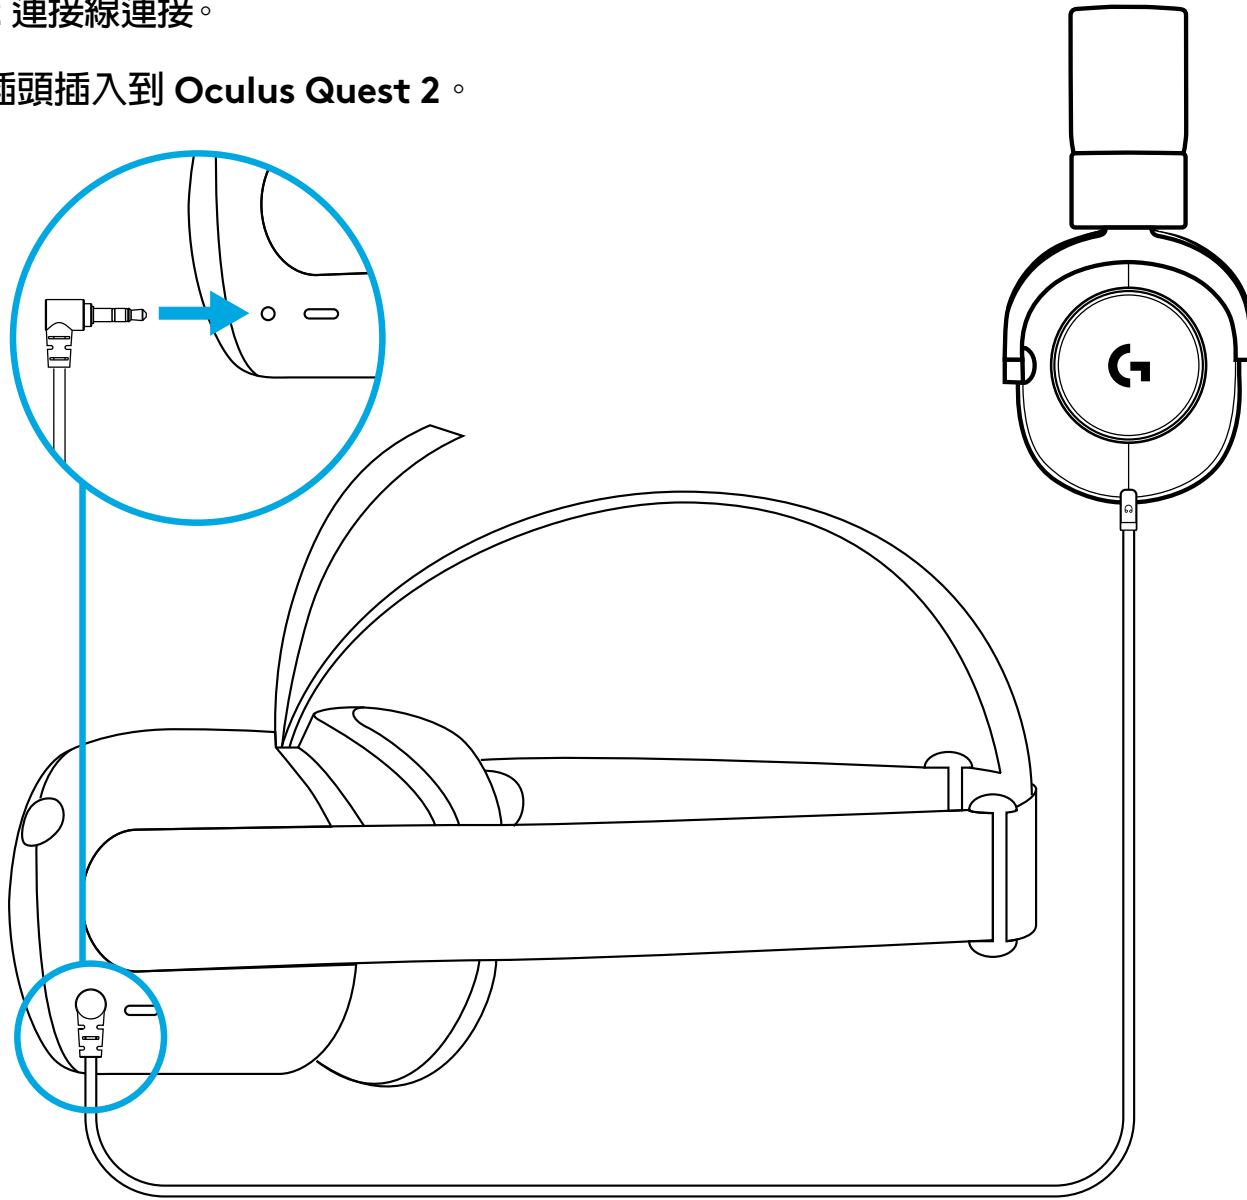

6 Cable for Console / PC

OCULUS QUEST 2 SETUP

Connect with cable for Oculus Quest 2.

Insert the 90-degree 3.5 mm jack into the Oculus Quest 2.

CONNECT WITH PC

- 1 Attach microphone to the headset
- 2 Connect the headset with PC
- 3 Download and install G HUB software

CONNECT WITH CONSOLE

Connect the headset with controller

功能

適用於 OCULUS QUEST 2:

- 1 PRO 遊戲耳機麥克風
- 2 Oculus Quest 2 的連接線

1

2

適用於遊戲主機 / PC:

3 USB 外接音效卡

4 可拆卸麥克風

5 PC 分接器

6 遊戲主機 / PC 連接線

OCULUS QUEST 2 設定

使用 Oculus Quest 2 連接線連接。

將 90 度的 3.5 公釐插頭插入到 Oculus Quest 2 。

與 PC 連接

2

콘솔/PC용:

3 USB 외장 사운드 카드

4 탈부착 가능한 마이크

5 PC 스피리터

6 콘솔/PC용 케이블

OCULUS QUEST 2 설치

Oculus Quest 2용 케이블과 연결.