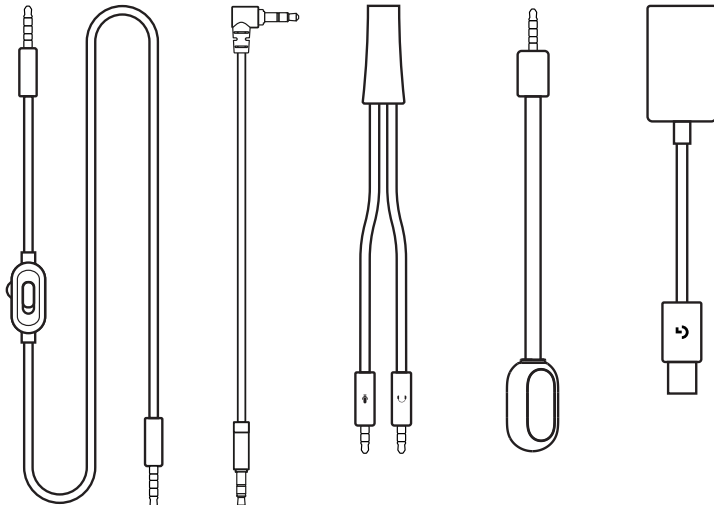

ENGLISH	3
繁體中文	8
한국어	13