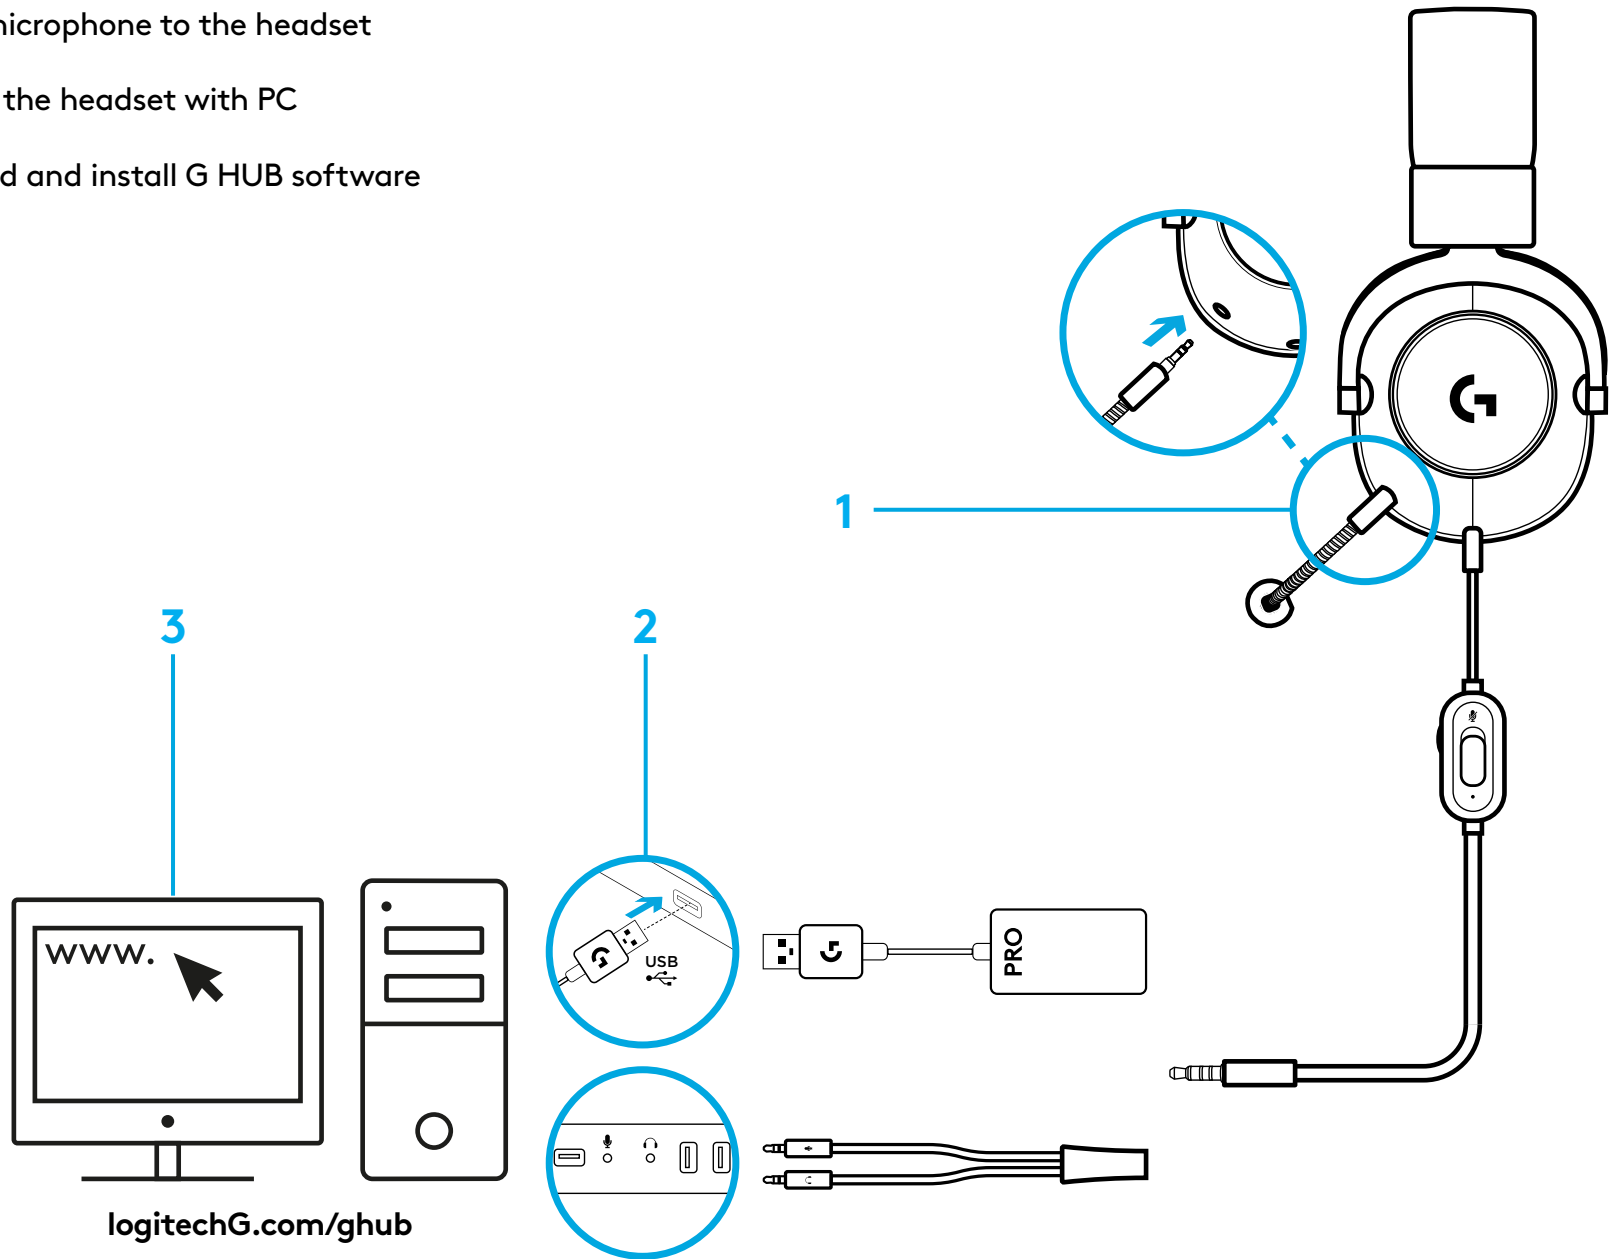

For Oculus Quest 2:

- 1 PRO gaming headset
- 2 Cable for Oculus Quest 2

1

2

For Console / PC:

3 USB external sound card

4 Detachable mic

5 PC splitter

6 Cable for Console / PC

OCULUS QUEST 2 SETUP

Connect with cable for Oculus Quest 2.

Insert the 90-degree 3.5 mm jack into the Oculus Quest 2.

CONNECT WITH PC

- 1 Attach microphone to the headset
- 2 Connect the headset with PC
- 3 Download and install G HUB software

CONNECT WITH CONSOLE

Connect the headset with controller

功能

適用於 OCULUS QUEST 2:

- 1 PRO 遊戲耳機麥克風
- 2 Oculus Quest 2 的連接線

1

2

適用於遊戲主機 / PC:

3 USB 外接音效卡

4 可拆卸麥克風

5 PC 分接器

6 遊戲主機 / PC 連接線

OCULUS QUEST 2 設定

使用 Oculus Quest 2 連接線連接。

將 90 度的 3.5 公釐插頭插入到 Oculus Quest 2 。

與 PC 連接