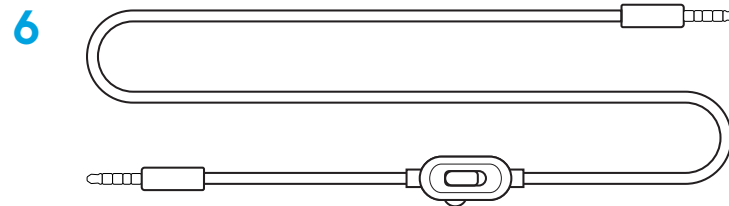

3 USB 外接音效卡

4 可拆卸麥克風

5 PC 分接器

6 遊戲主機 / PC 連接線

OCULUS QUEST 2 設定

使用 Oculus Quest 2 連接線連接。

將 90 度的 3.5 公釐插頭插入到 Oculus Quest 2 。

與 PC 連接

- 1 將麥克風裝到耳機麥克風上
- 2 連接耳機麥克風與 PC
- 3 下載并安裝 G HUB 軟體

與遊戲主機連接

連接耳機麥克風與控制器

기능

Oculus Quest 2용:

1 PRO 게이밍 헤드셋

2 Oculus Quest 2용 케이블

1

2

콘솔/PC용:

3 USB 외장 사운드 카드

4 탈부착 가능한 마이크

5 PC 스피리터

6 콘솔/PC용 케이블

OCULUS QUEST 2 설치

Oculus Quest 2용 케이블과 연결.

Oculus Quest 2에 90도 3.5mm 잭을 연결합니다.

PC와 연결

- 1 헤드셋에 마이크 연결
- 2 PC와 헤드셋 연결
- 3 G HUB 소프트웨어 다운로드 및 설치

콘솔과 연결

컨트롤러와 헤드셋 연결

©2020 Logitech. Logitech, Logitech G, Logi and their respective logos are trademarks or registered trademarks of Logitech Europe S.A. and/or its affiliates in the U.S. and other countries. Oculus, Oculus Quest 2, Oculus Ready and the Oculus Logo are trademarks of Facebook Technologies, LLC. All other trademarks are the property of their respective owners. Logitech assumes no responsibility for any errors that may appear in this manual. Information contained herein is subject to change without notice.