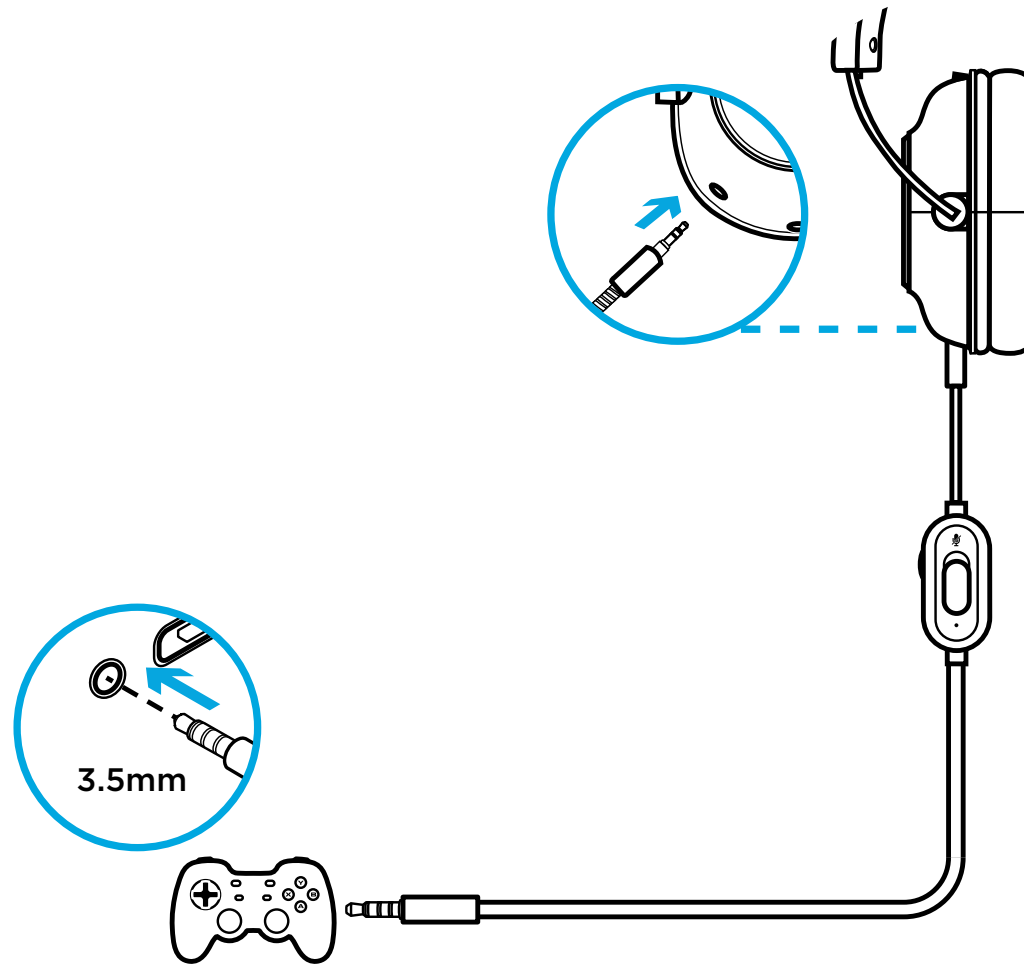

6 Cable for Console / PC

OCULUS QUEST 2 SETUP

Connect with cable for Oculus Quest 2.

Insert the 90-degree 3.5 mm jack into the Oculus Quest 2.

CONNECT WITH PC

- 1 Attach microphone to the headset
- 2 Connect the headset with PC
- 3 Download and install G HUB software

CONNECT WITH CONSOLE

Connect the headset with controller

功能

適用於 OCULUS QUEST 2:

- 1 PRO 遊戲耳機麥克風
- 2 Oculus Quest 2 的連接線

1

2

適用於遊戲主機 / PC:

3 USB 外接音效卡

4 可拆卸麥克風

5 PC 分接器

6 遊戲主機 / PC 連接線

OCULUS QUEST 2 設定

使用 Oculus Quest 2 連接線連接。

將 90 度的 3.5 公釐插頭插入到 Oculus Quest 2 。

與 PC 連接

- 1 將麥克風裝到耳機麥克風上
- 2 連接耳機麥克風與 PC
- 3 下載并安裝 G HUB 軟體

與遊戲主機連接

連接耳機麥克風與控制器

기능

Oculus Quest 2용:

1 PRO 게이밍 헤드셋

2 Oculus Quest 2용 케이블

1