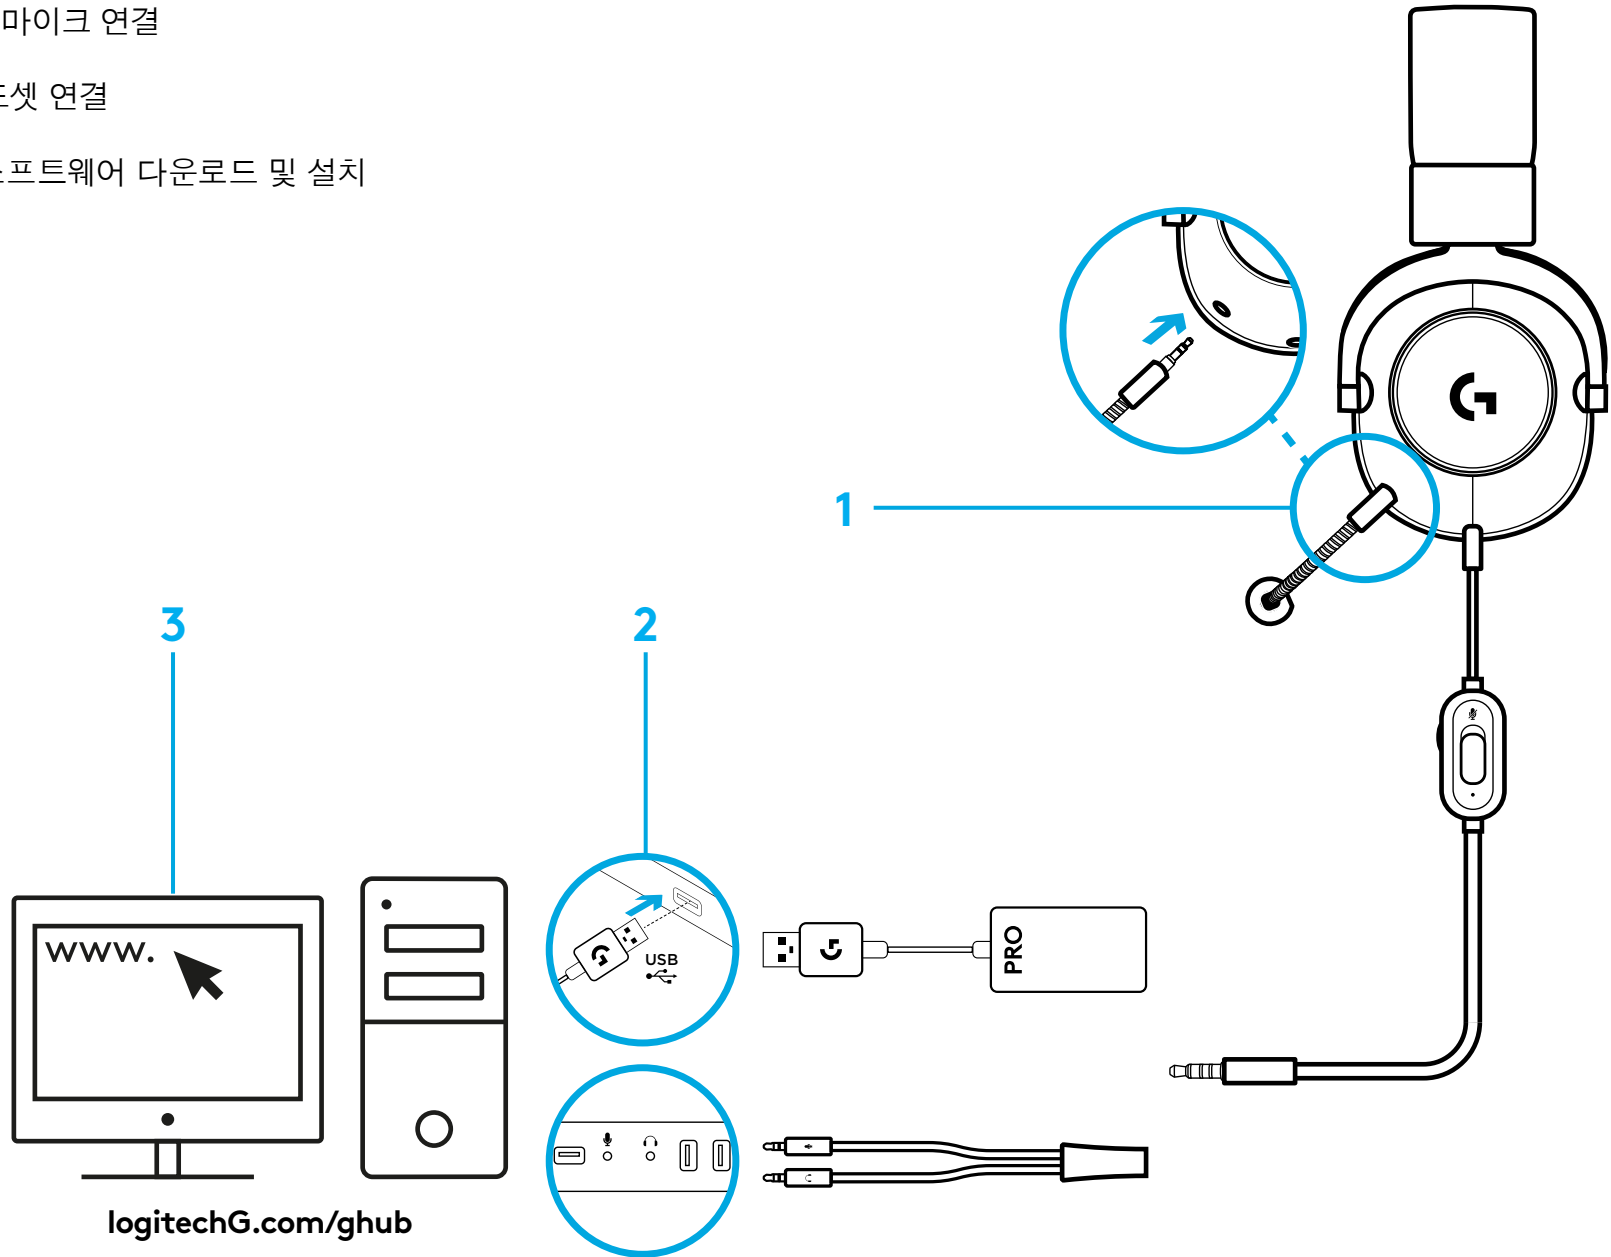

3 USB 外接音效卡

4 可拆卸麥克風

5 PC 分接器

6 遊戲主機 / PC 連接線

OCULUS QUEST 2 設定

使用 Oculus Quest 2 連接線連接。

將 90 度的 3.5 公釐插頭插入到 Oculus Quest 2 。

與 PC 連接

- 1 將麥克風裝到耳機麥克風上
- 2 連接耳機麥克風與 PC
- 3 下載并安裝 G HUB 軟體

與遊戲主機連接

連接耳機麥克風與控制器

기능

Oculus Quest 2용:

1 PRO 게이밍 헤드셋

2 Oculus Quest 2용 케이블

1

2

콘솔/PC용:

3 USB 외장 사운드 카드

4 탈부착 가능한 마이크

5 PC 스피리터

6 콘솔/PC용 케이블

OCULUS QUEST 2 설치

Oculus Quest 2용 케이블과 연결.

Oculus Quest 2에 90도 3.5mm 잭을 연결합니다.

PC와 연결

- 1 헤드셋에 마이크 연결
- 2 PC와 헤드셋 연결
- 3 G HUB 소프트웨어 다운로드 및 설치

콘솔과 연결

컨트롤러와 헤드셋 연결

©2020 Logitech. Logitech, Logitech G, Logi and their respective logos are trademarks or registered trademarks of Logitech Europe S.A. and/or its affiliates in the U.S. and other countries. Oculus, Oculus Quest 2, Oculus Ready and the Oculus Logo are trademarks of Facebook Technologies, LLC. All other trademarks are the property of their respective owners. Logitech assumes no responsibility for any errors that may appear in this manual. Information contained herein is subject to change without notice.