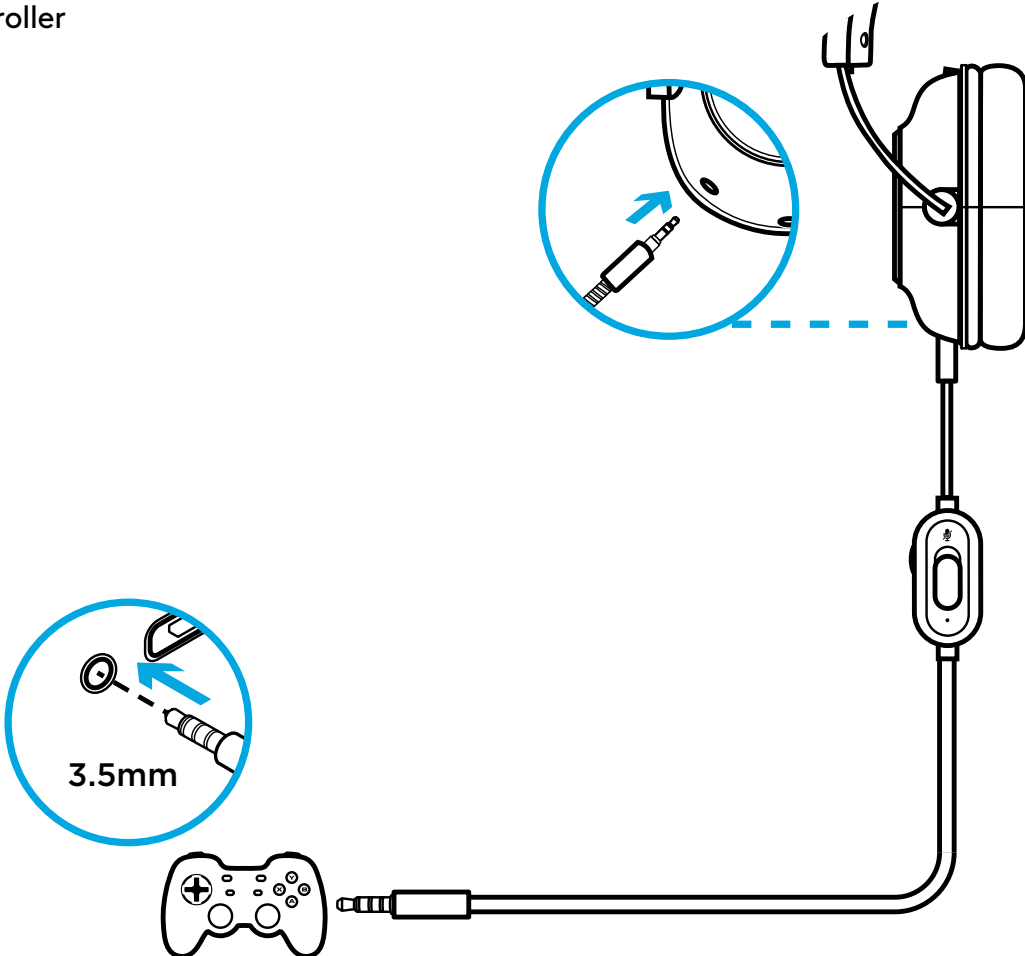

6 Cable for Console / PC

OCULUS QUEST 2 SETUP

Connect with cable for Oculus Quest 2.

Insert the 90-degree 3.5 mm jack into the Oculus Quest 2.

CONNECT WITH PC

- 1 Attach microphone to the headset
- 2 Connect the headset with PC
- 3 Download and install G HUB software

CONNECT WITH CONSOLE

Connect the headset with controller

功能

適用於 OCULUS QUEST 2:

- 1 PRO 遊戲耳機麥克風
- 2 Oculus Quest 2 的連接線

1

2

適用於遊戲主機 / PC:

3 USB 外接音效卡

4 可拆卸麥克風

5 PC 分接器

6 遊戲主機 / PC 連接線

OCULUS QUEST 2 設定

使用 Oculus Quest 2 連接線連接。

將 90 度的 3.5 公釐插頭插入到 Oculus Quest 2 。

與 PC 連接