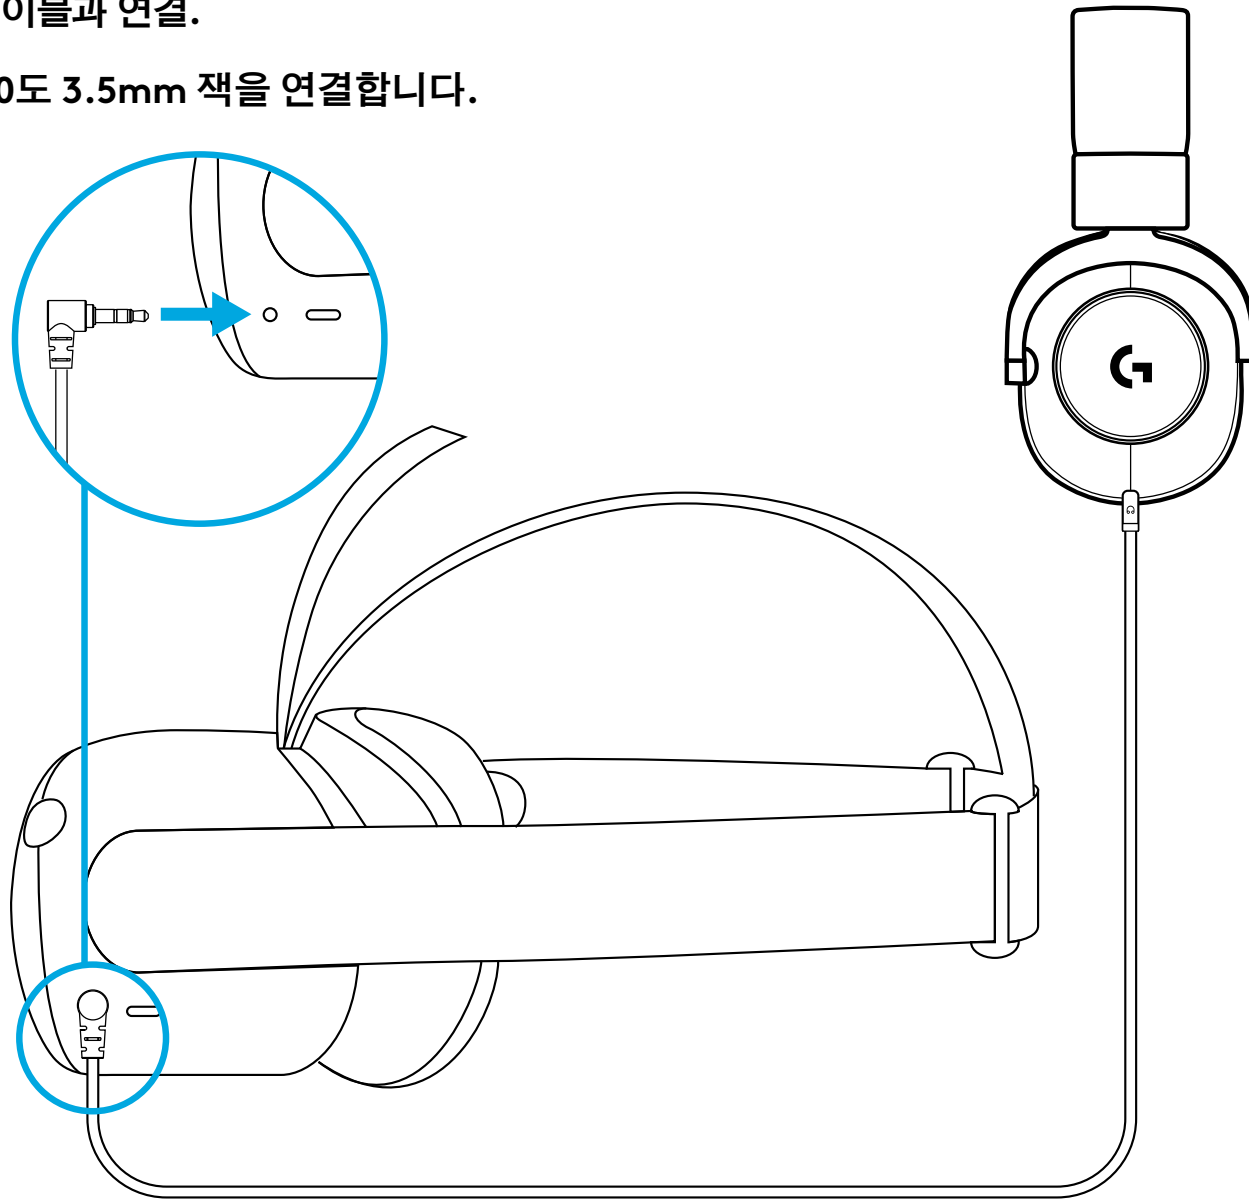

3 USB 外接音效卡

4 可拆卸麥克風

5 PC 分接器

6 遊戲主機 / PC 連接線

OCULUS QUEST 2 設定

使用 Oculus Quest 2 連接線連接。

將 90 度的 3.5 公釐插頭插入到 Oculus Quest 2 。

與 PC 連接

2

콘솔/PC용:

3 USB 외장 사운드 카드

4 탈부착 가능한 마이크

5 PC 스피리터

6 콘솔/PC용 케이블

OCULUS QUEST 2 설치

Oculus Quest 2용 케이블과 연결.

Oculus Quest 2에 90도 3.5mm 잭을 연결합니다.

PC와 연결

- 1 헤드셋에 마이크 연결
- 2 PC와 헤드셋 연결
- 3 G HUB 소프트웨어 다운로드 및 설치

콘솔과 연결

컨트롤러와 헤드셋 연결

©2020 Logitech. Logitech, Logitech G, Logi and their respective logos are trademarks or registered trademarks of Logitech Europe S.A. and/or its affiliates in the U.S. and other countries. Oculus, Oculus Quest 2, Oculus Ready and the Oculus Logo are trademarks of Facebook Technologies, LLC. All other trademarks are the property of their respective owners. Logitech assumes no responsibility for any errors that may appear in this manual. Information contained herein is subject to change without notice.