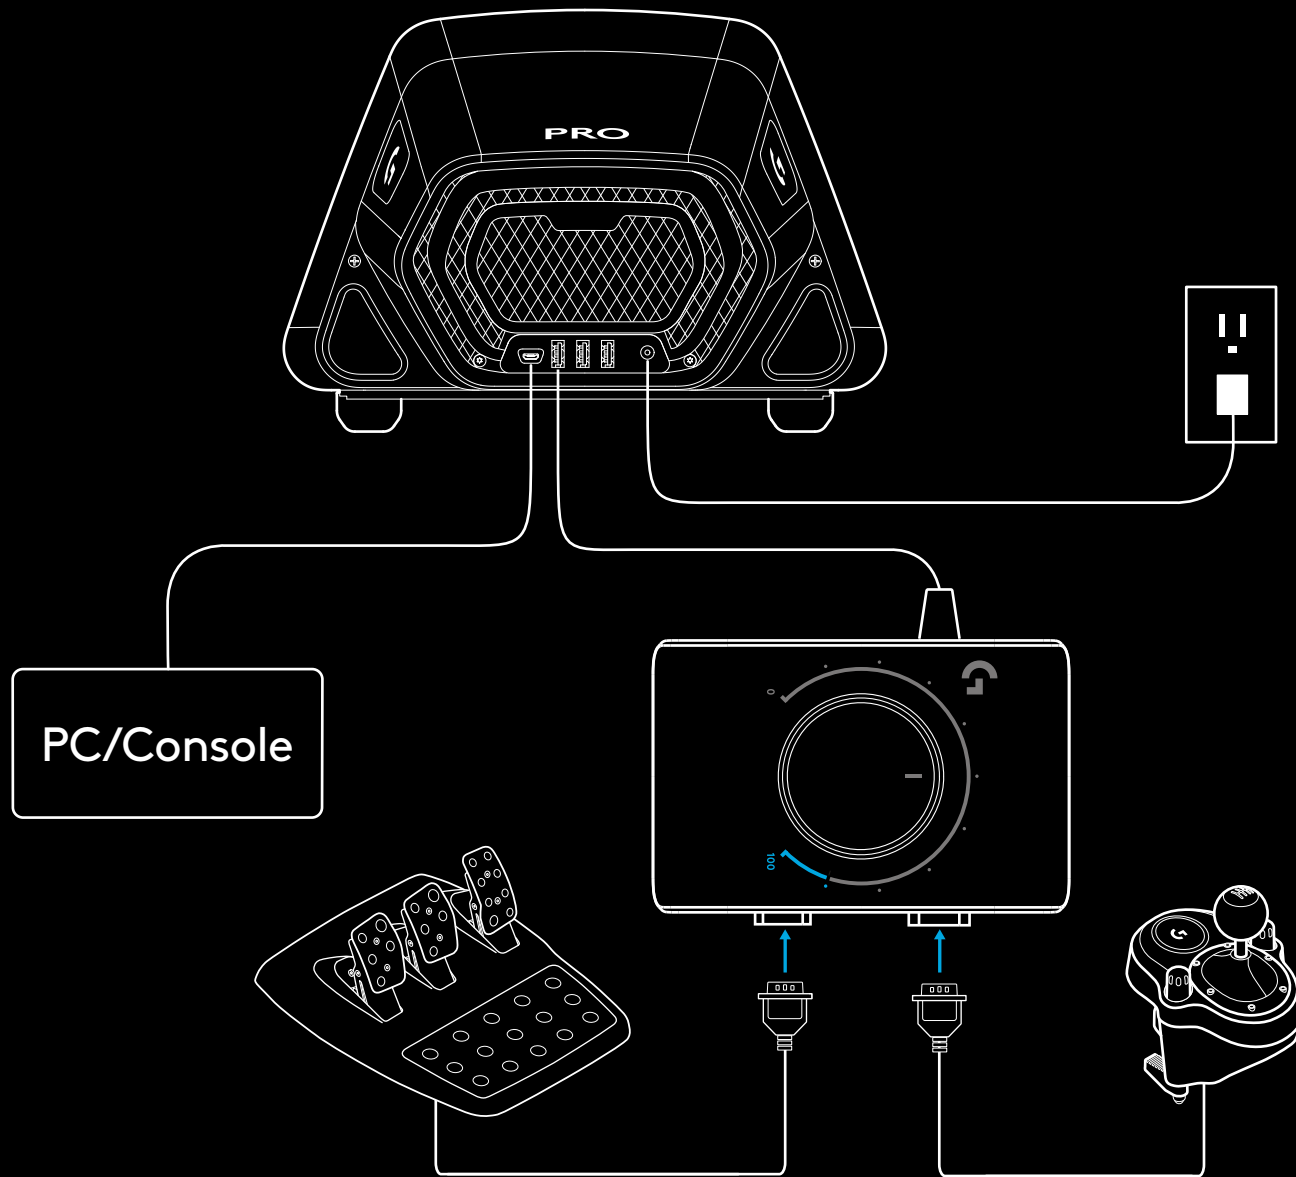

RACING ADAPTER ADAPTATEUR DE COURSE

SETUP GUIDE | GUIDE D'INSTALLATION

logitech 

CONTENTS

English	3	Česká verze	48
Deutsch	6	Slovenčina	51
Français	9	Українська	54
Italiano	12	Eesti	57
Español	15	Latviski	60
Português	18	Lietuvių	63
Nederlands	21	Български	66
Svenska	24	Hrvatski	69
Dansk	27	Srpski	72
Norsk	30	Slovenščina	75
Suomi	33	Română	78
Ελληνικά	36	Türkçe	81
По-руски	39	84	العربية
Po polsku	42	한국어	87
Magyar	45		