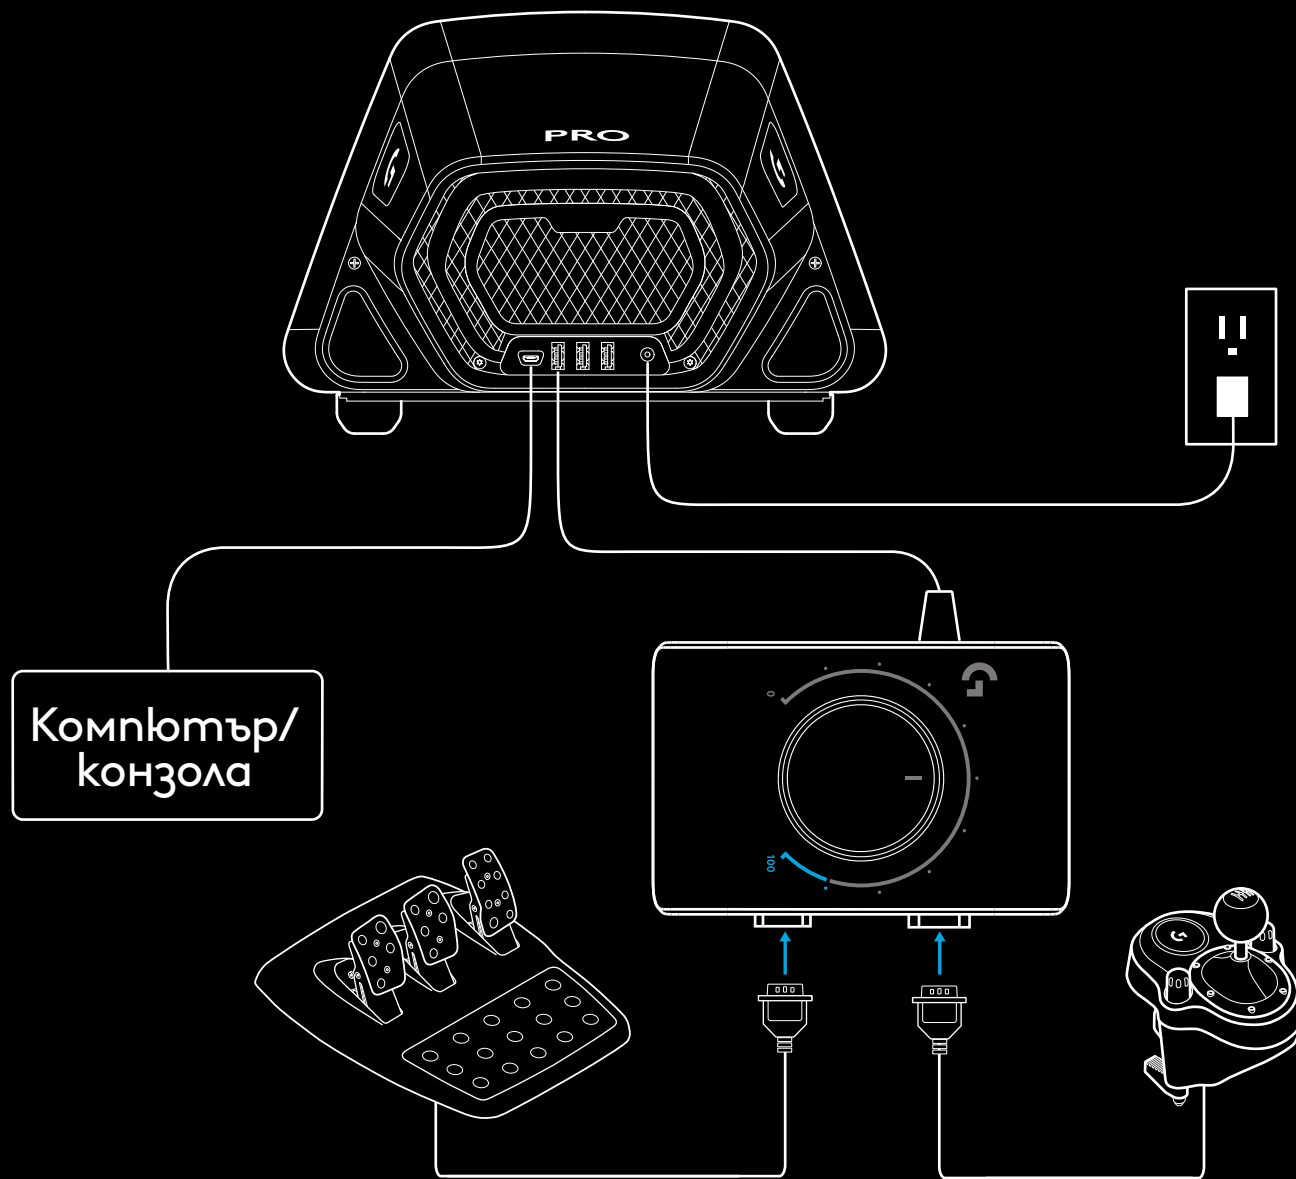

100%

KAS TEIL ON KÜSIMUSI?

logitechG.com/support/racing-adapter

VAI JUMS IR JAUTĀJUMI?

logitechG.com/support/racing-adapter

TURITE KLAUSIMŲ?

logitechG.com/support/racing-adapter

ВЪПРОСИ?