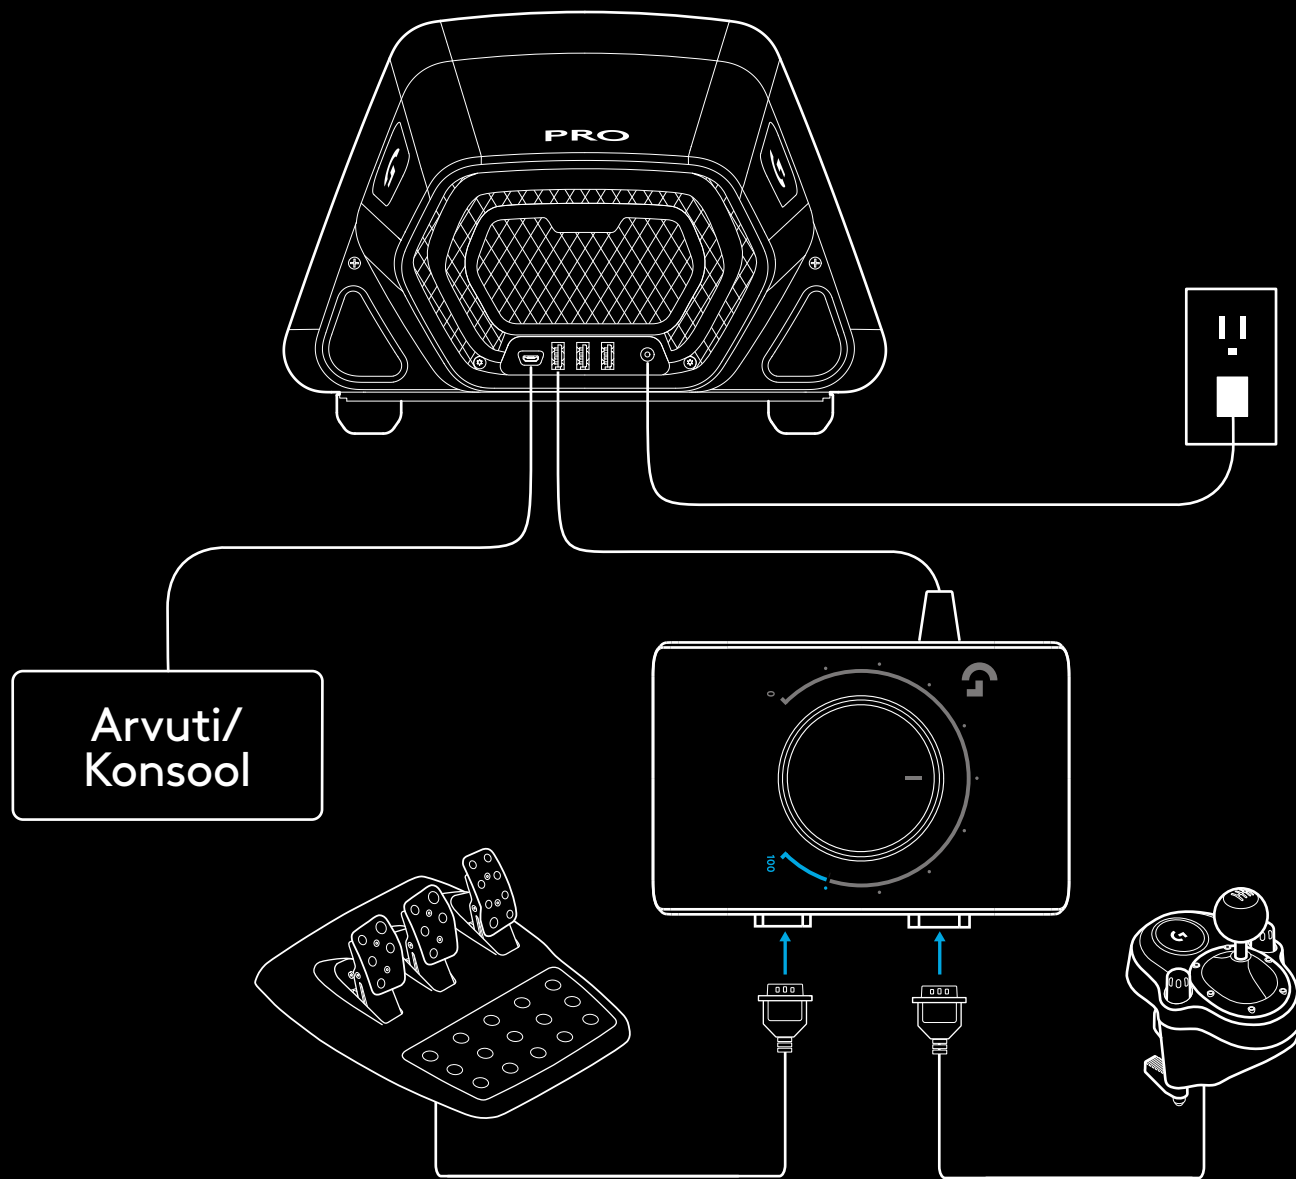

OTÁZKY?

logitechG.com/support/racing-adapter

ВИНИКЛИ ЗАПИТАННЯ?

logitechG.com/support/racing-adapter

Arvuti/
Konsool

USB

X

0%