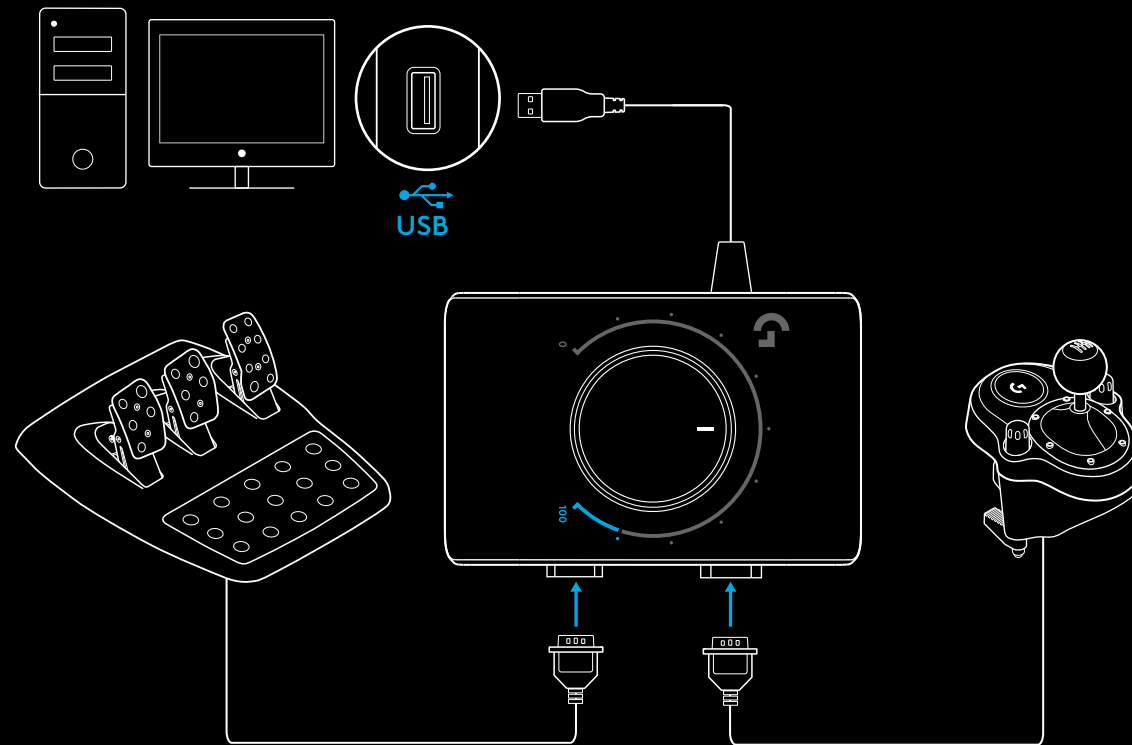

FRAGEN?

logitechG.com/support/racing-adapter