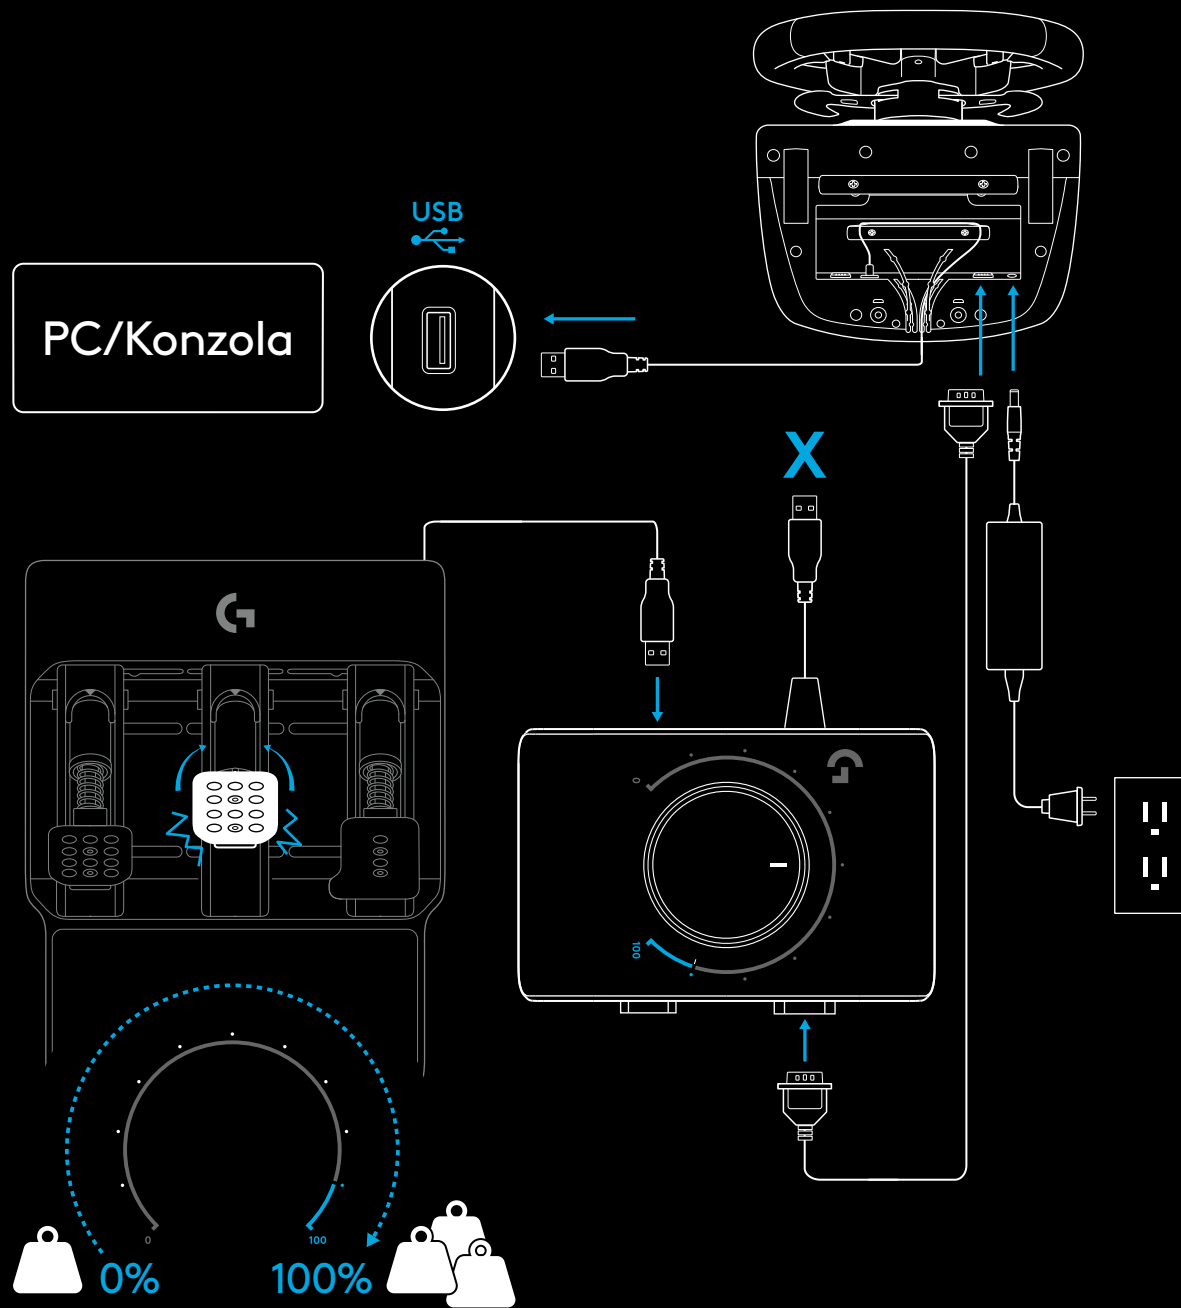

OTÁZKY?

logitechG.com/support/racing-adapter

ВИНИКЛИ ЗАПИТАННЯ?

logitechG.com/support/racing-adapter

Arvuti/
Konsool

USB

X

0%