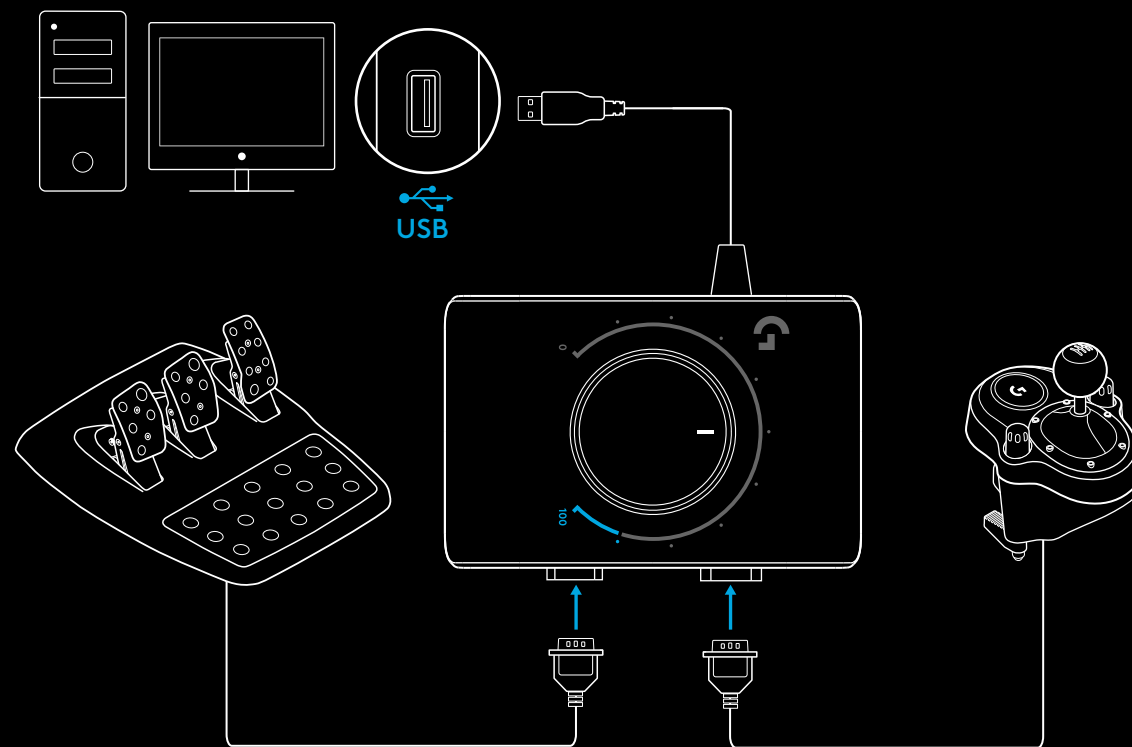

KÉRDÉSEI VANNAK?

logitechG.com/support/racing-adapter