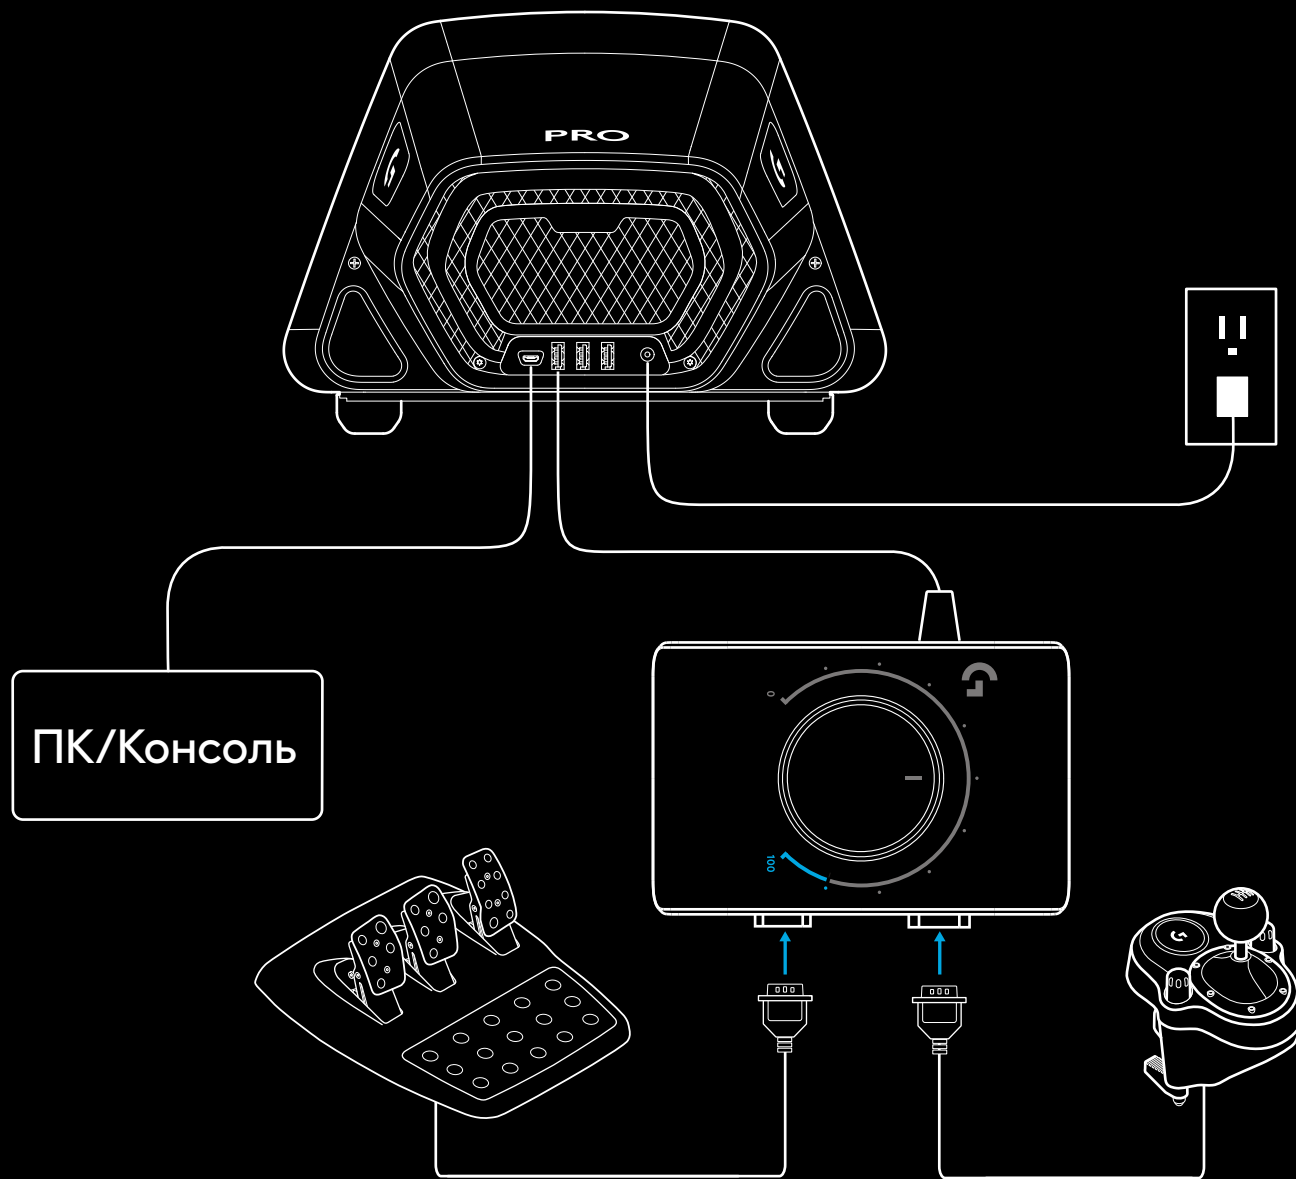

OTÁZKY?

logitechG.com/support/racing-adapter

ВИНИКЛИ ЗАПИТАННЯ?

logitechG.com/support/racing-adapter

Arvuti/
Konsool

USB

X

0%