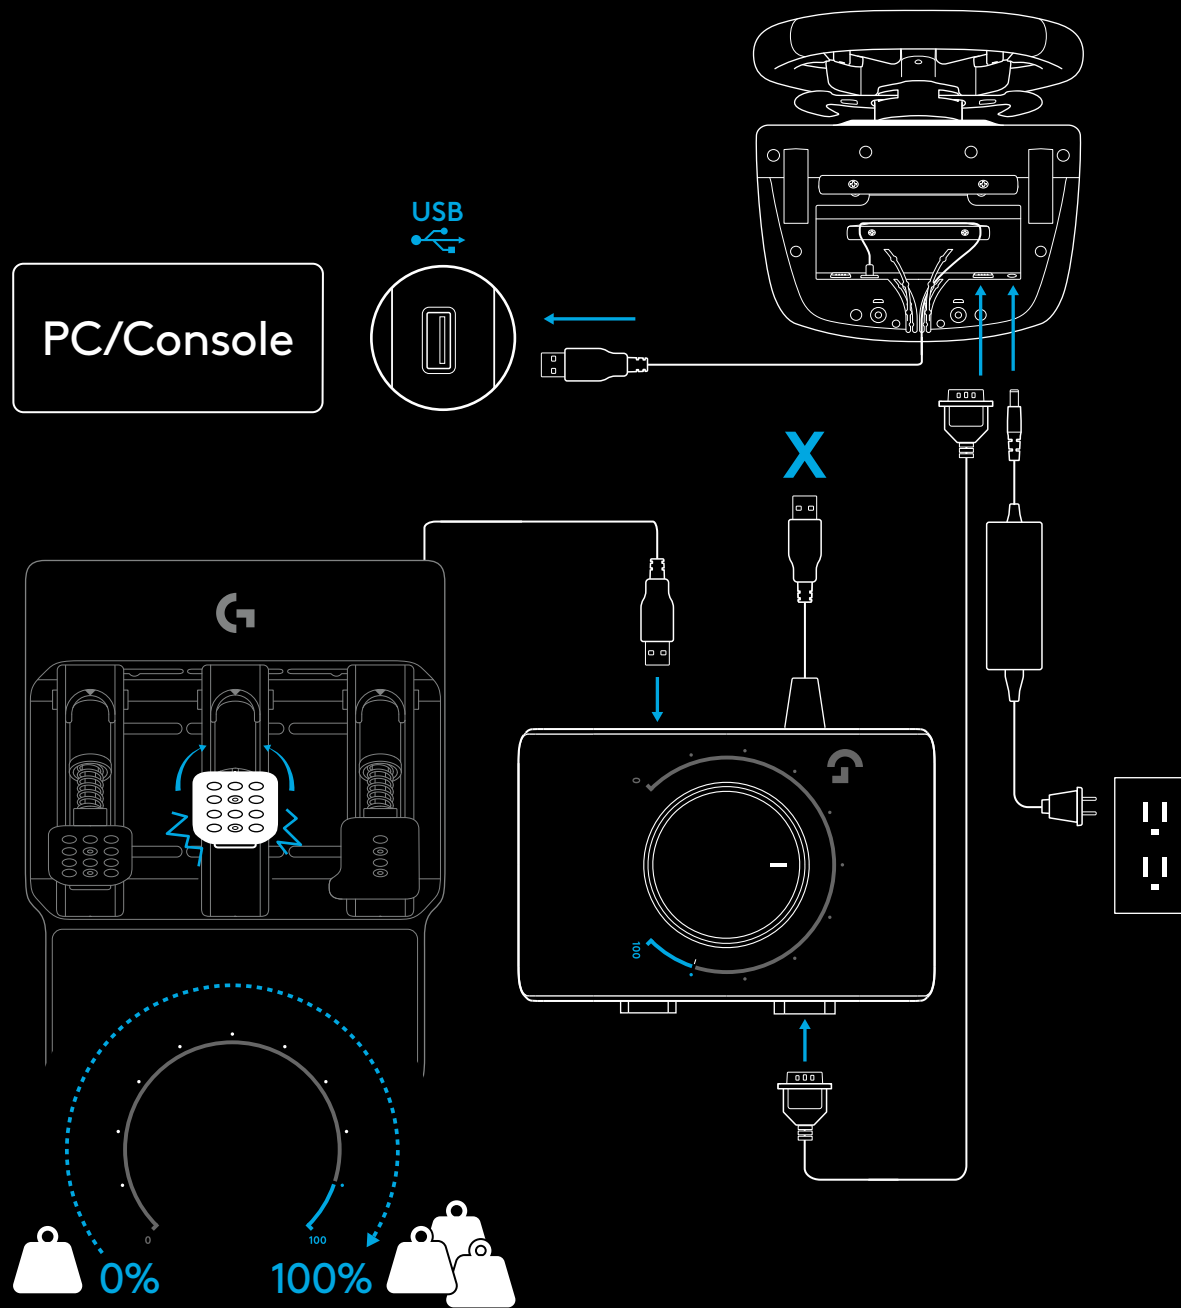

RACING ADAPTER ADAPTATEUR DE COURSE

SETUP GUIDE | GUIDE D'INSTALLATION

logitech 

CONTENTS

English	3	Česká verze	48
Deutsch	6	Slovenčina	51
Français	9	Українська	54
Italiano	12	Eesti	57
Español	15	Latviski	60
Português	18	Lietuvių	63
Nederlands	21	Български	66
Svenska	24	Hrvatski	69
Dansk	27	Srpski	72
Norsk	30	Slovenščina	75
Suomi	33	Română	78
Ελληνικά	36	Türkçe	81
По-руски	39	84	العربية
Po polsku	42	한국어	87
Magyar	45		