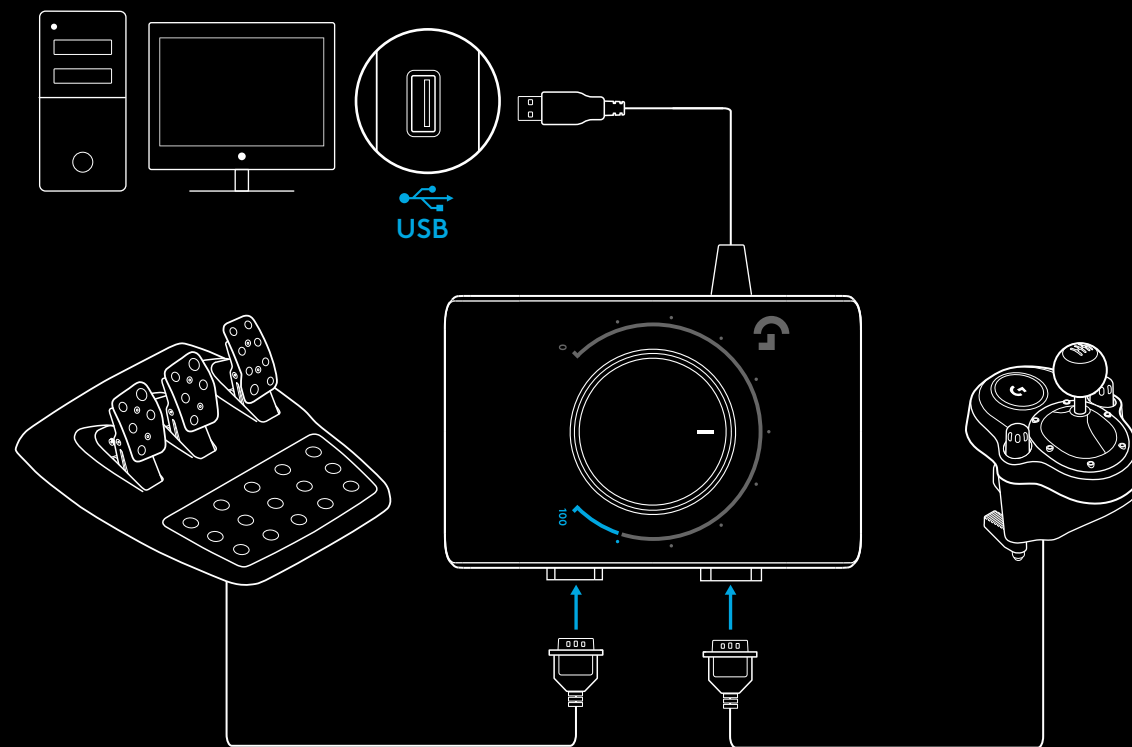

HAR DU SPØRGSMÅL?

logitechG.com/support/racing-adapter