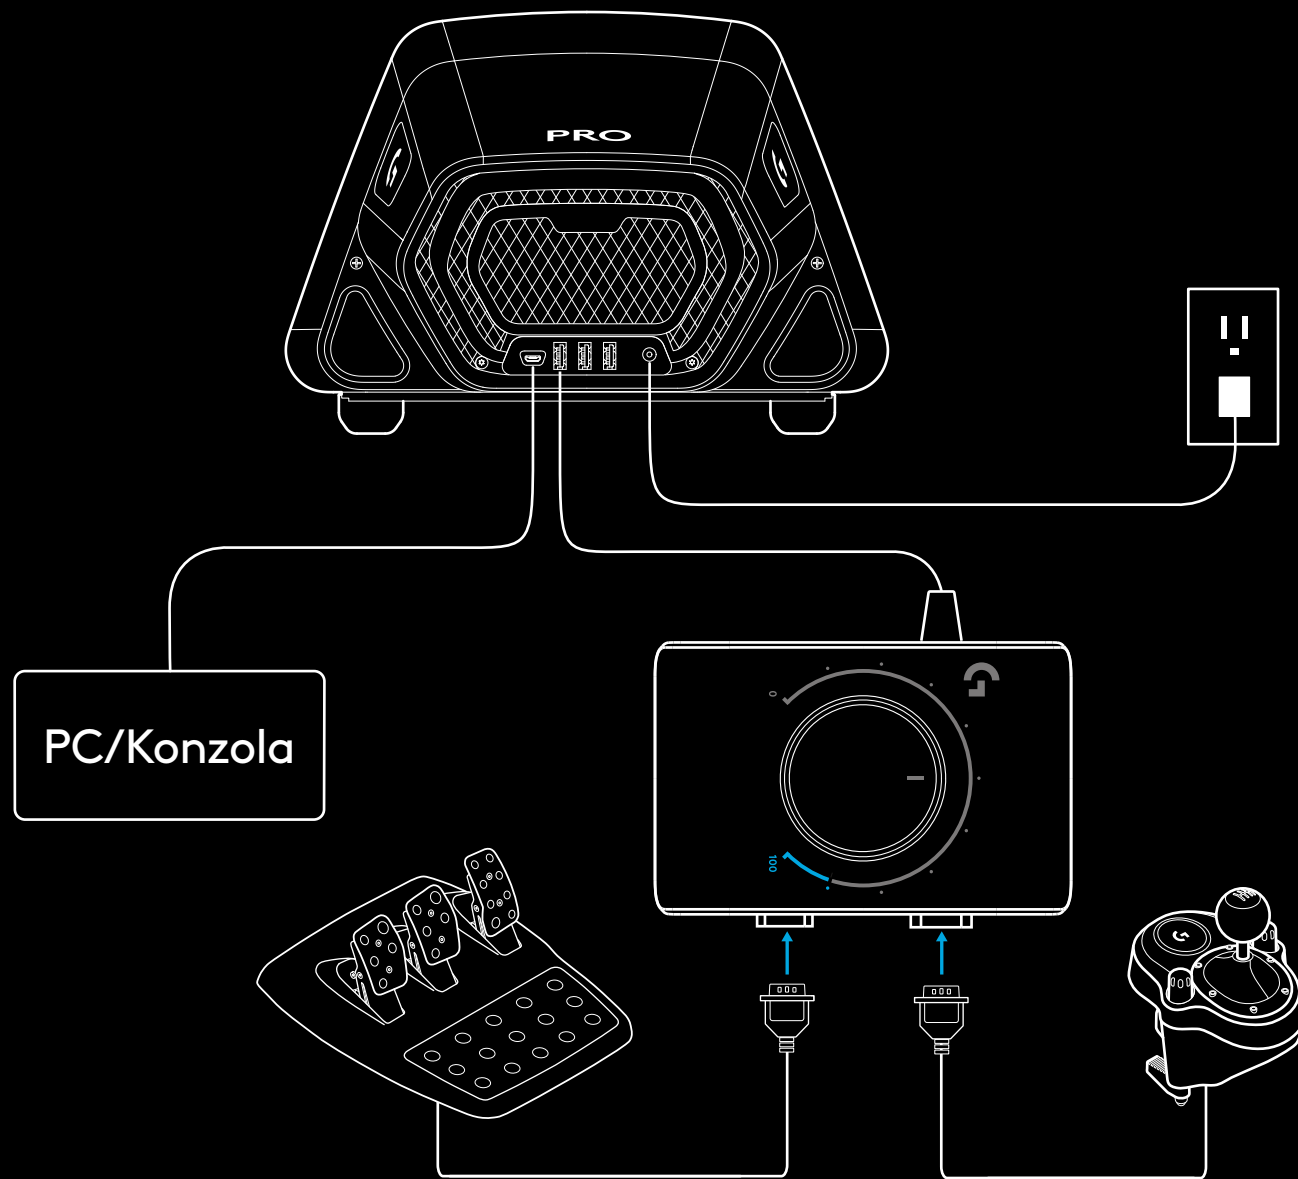

OTÁZKY?

logitechG.com/support/racing-adapter

ВИНИКЛИ ЗАПИТАННЯ?

logitechG.com/support/racing-adapter

Arvuti/
Konsool

USB

X

0%