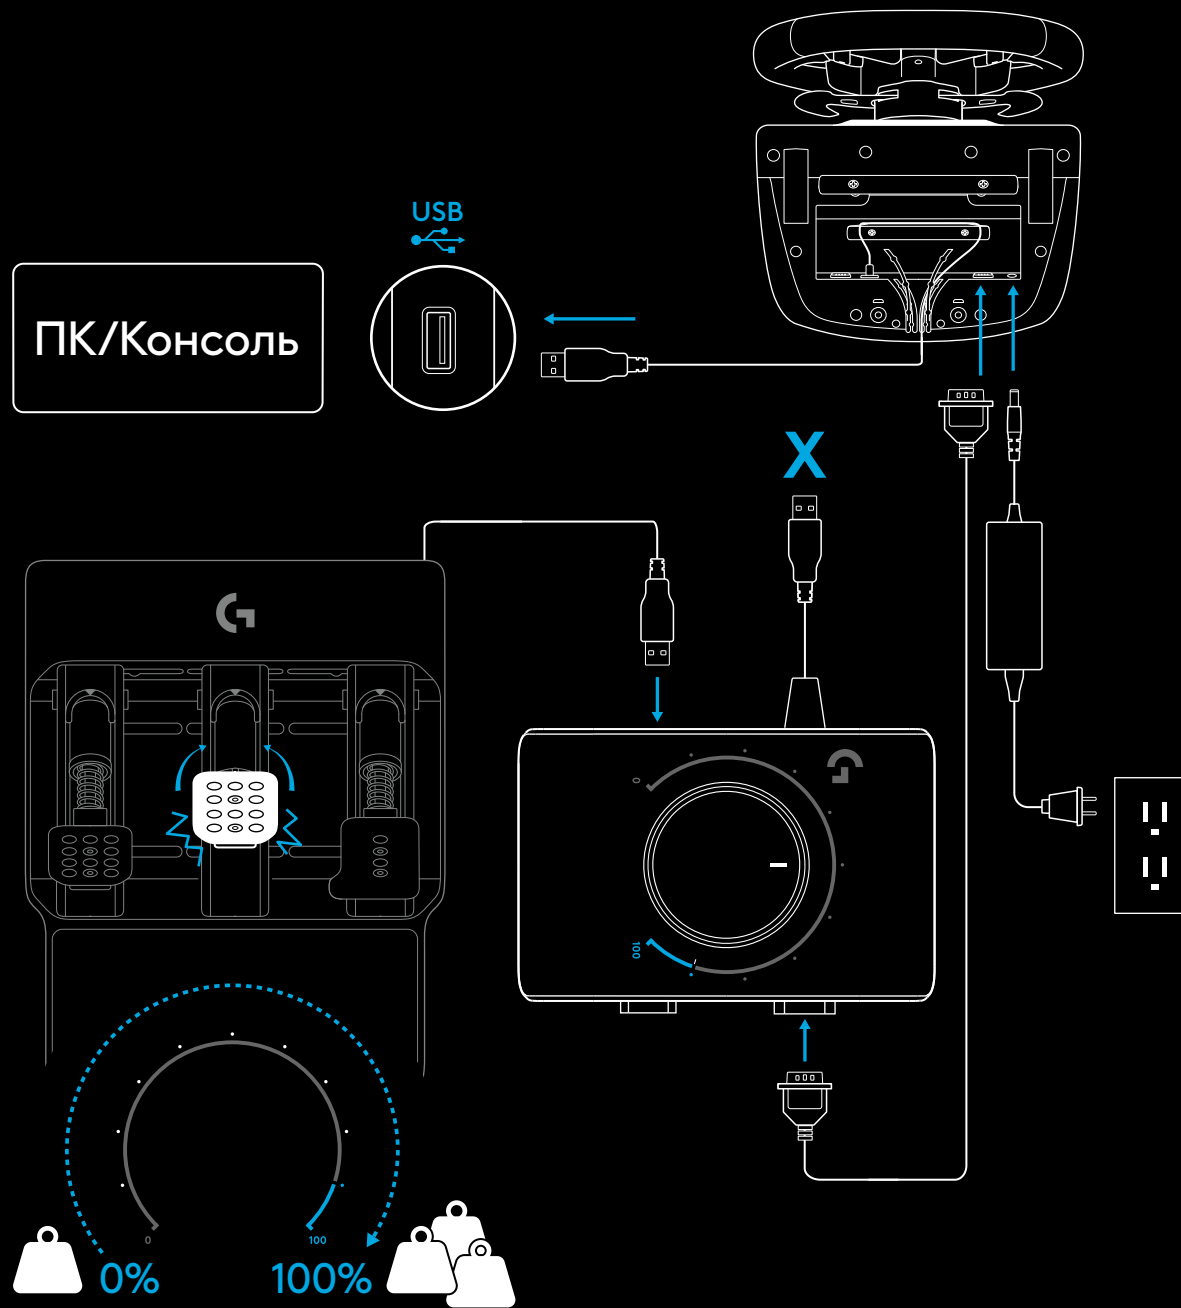

OTÁZKY?

logitechG.com/support/racing-adapter

ВИНИКЛИ ЗАПИТАННЯ?

logitechG.com/support/racing-adapter

Arvuti/
Konsool

USB

X

0%