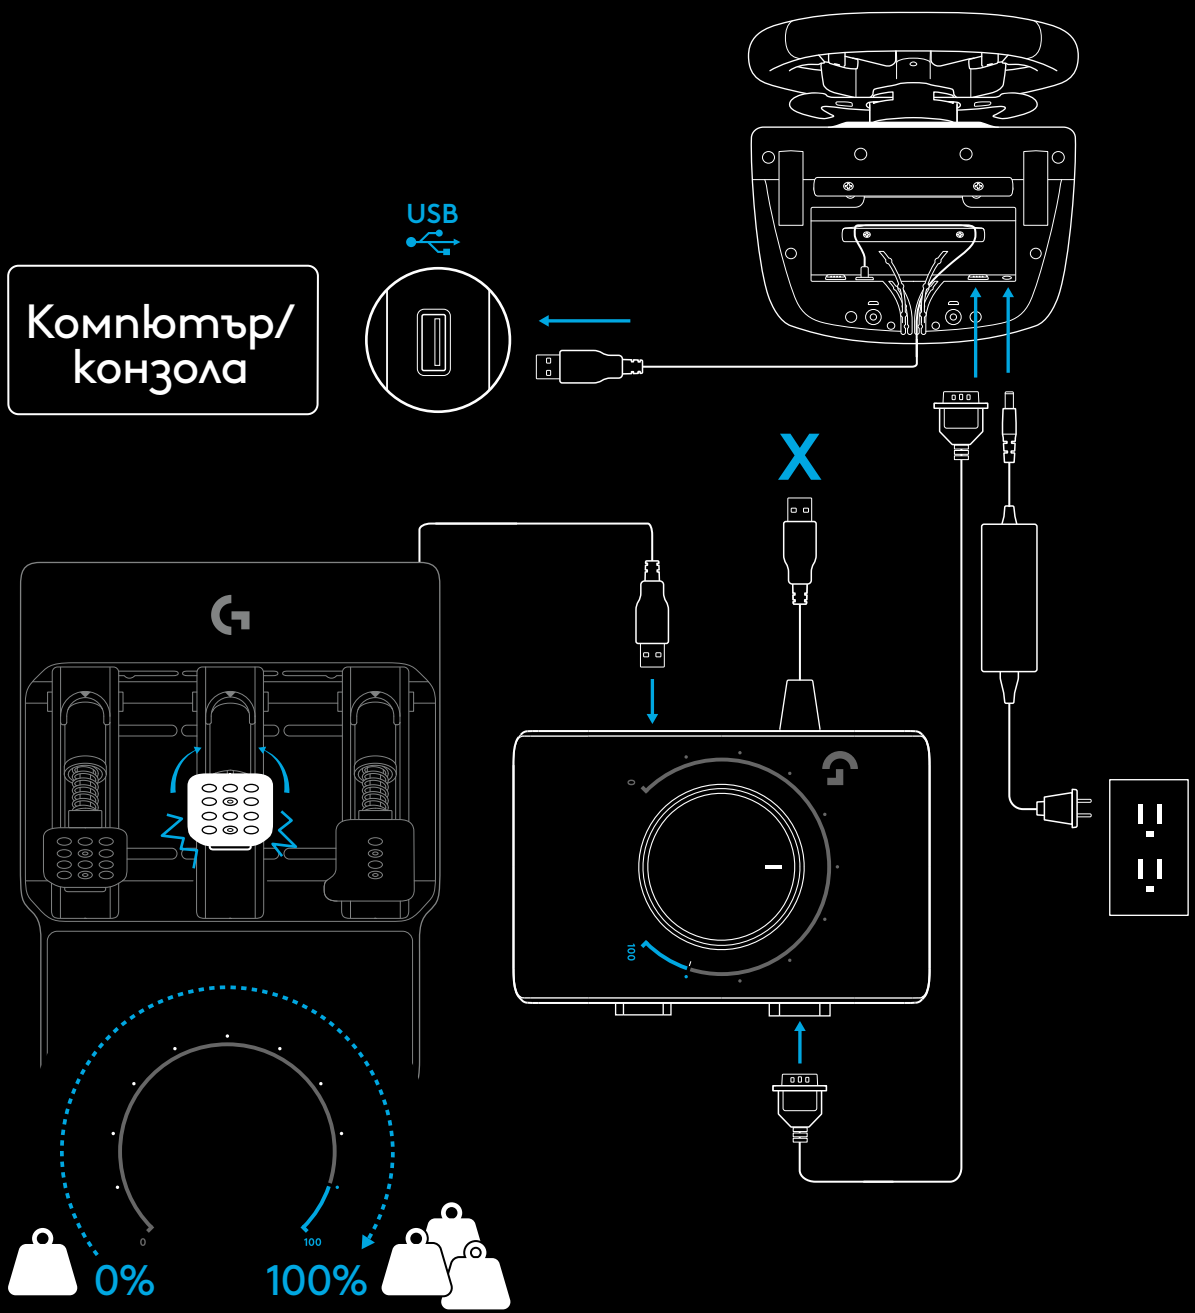

100%

KAS TEIL ON KÜSIMUSI?

logitechG.com/support/racing-adapter

VAI JUMS IR JAUTĀJUMI?

logitechG.com/support/racing-adapter

TURITE KLAUSIMŲ?

logitechG.com/support/racing-adapter

ВЪПРОСИ?