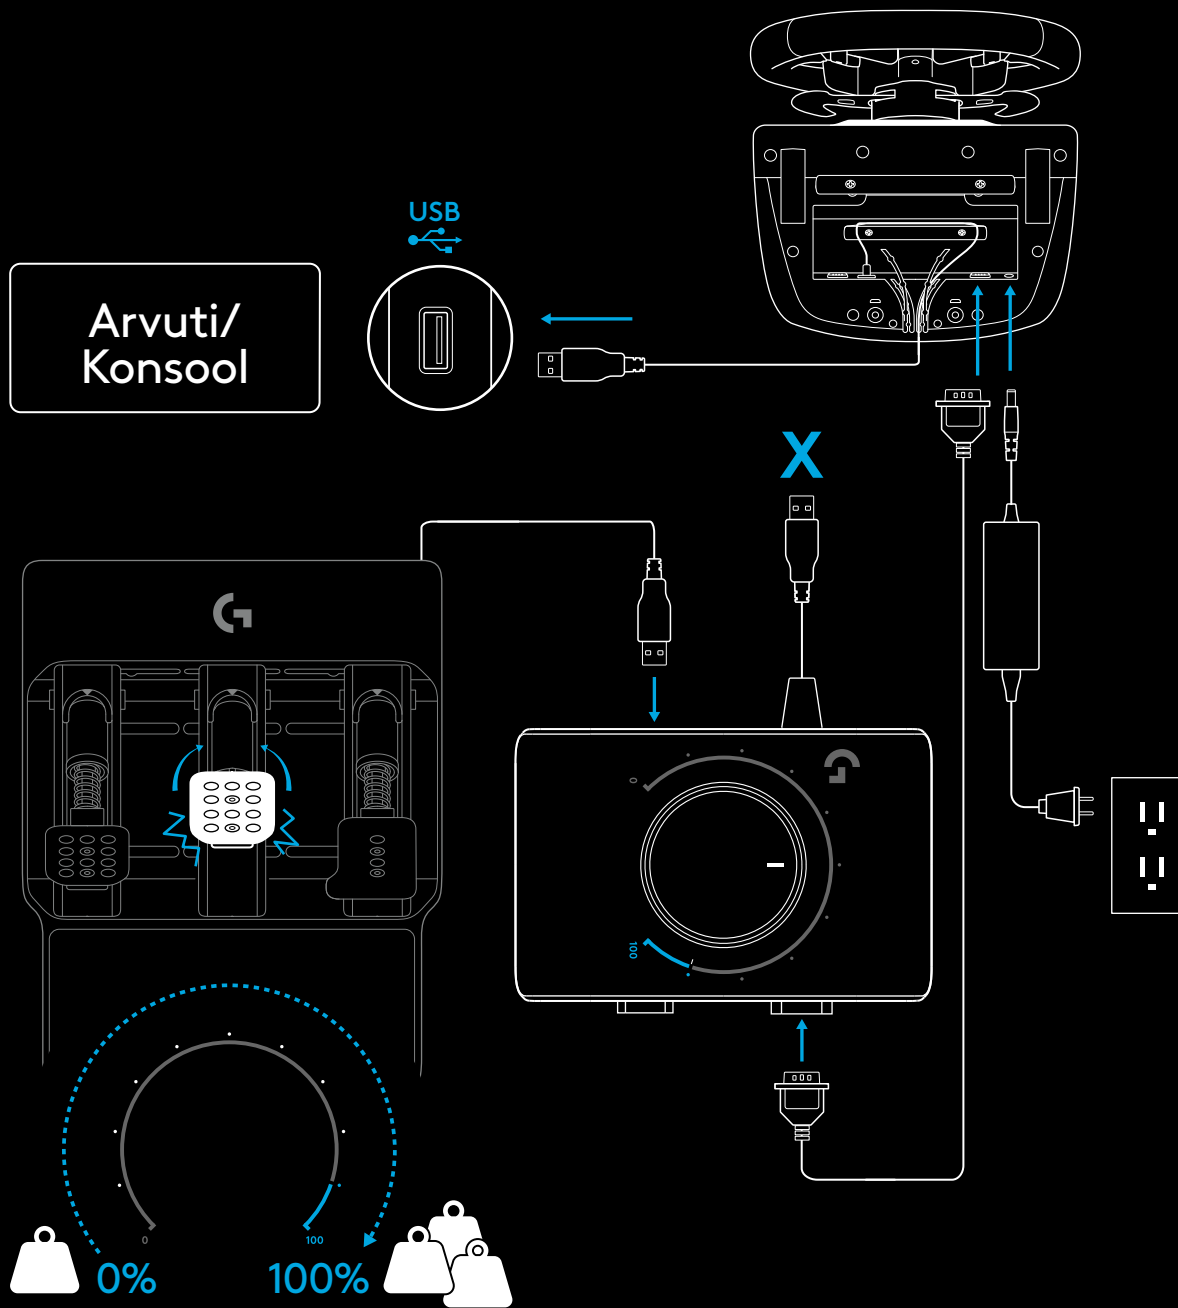

OTÁZKY?

logitechG.com/support/racing-adapter

ВИНИКЛИ ЗАПИТАННЯ?

logitechG.com/support/racing-adapter

Arvuti/
Konsool

USB

X

0%