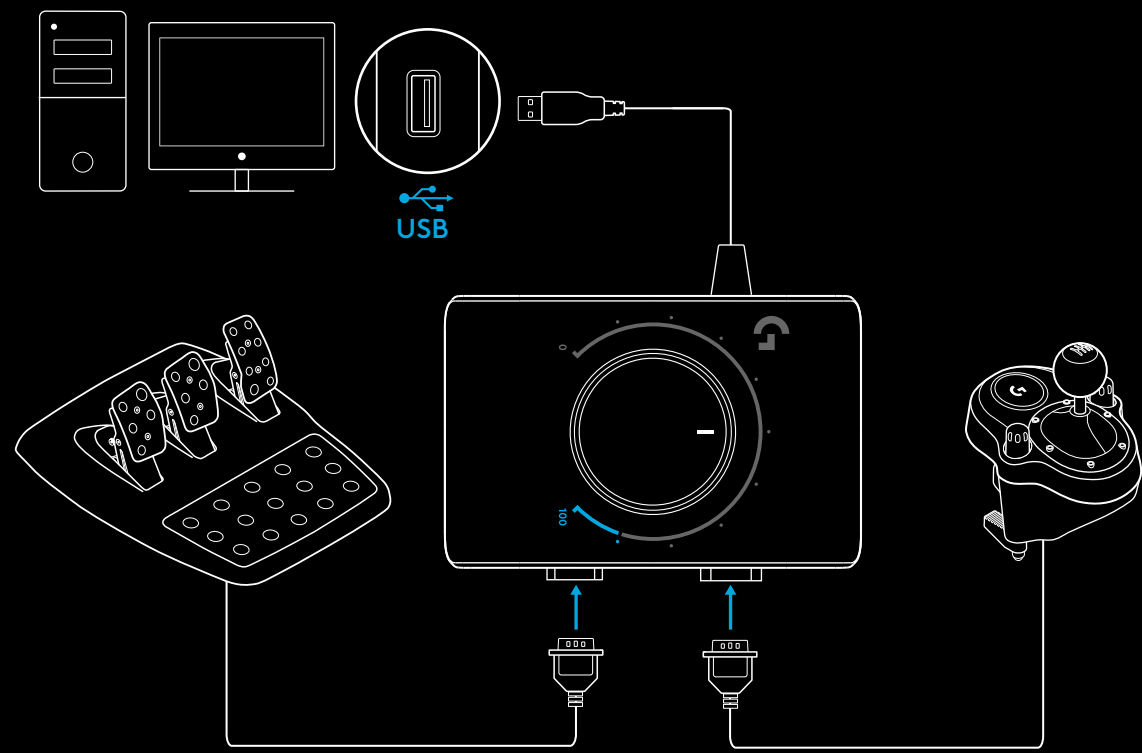

OTÁZKY?

logitechG.com/support/racing-adapter

ВИНИКЛИ ЗАПИТАННЯ?

logitechG.com/support/racing-adapter

Arvuti/
Konsool

USB

X

0%