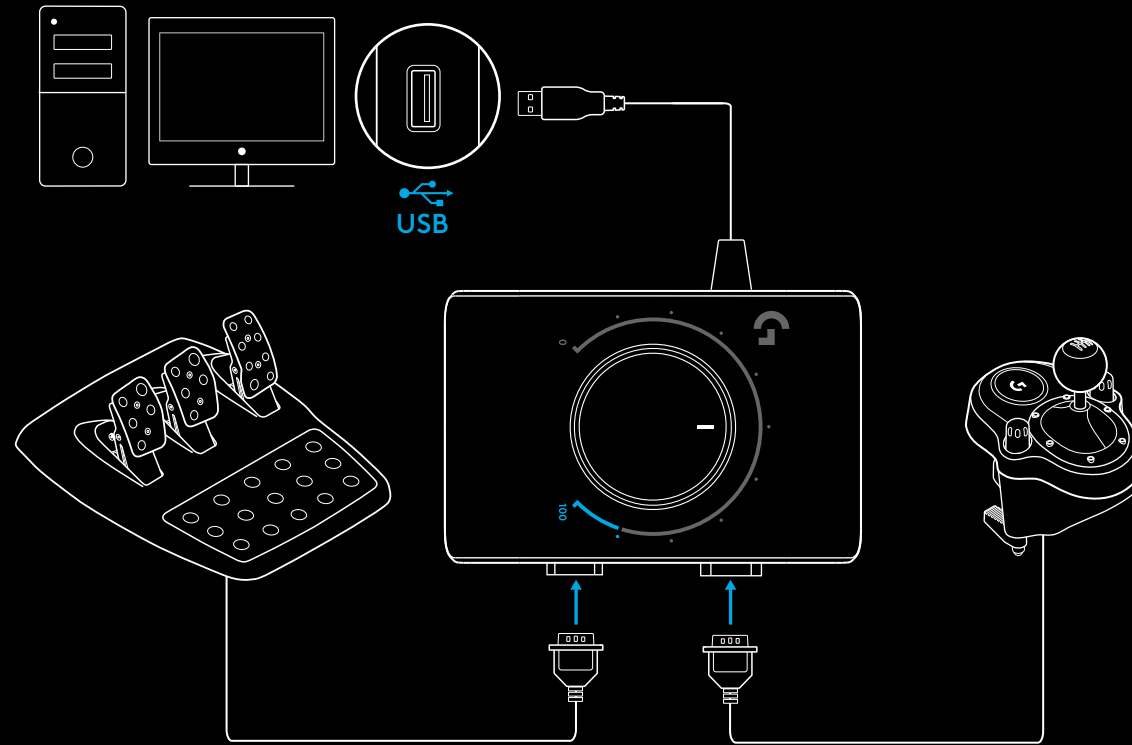

RACING ADAPTER ADAPTATEUR DE COURSE

SETUP GUIDE | GUIDE D'INSTALLATION

logitech 

CONTENTS

English	3	Česká verze	48
Deutsch	6	Slovenčina	51
Français	9	Українська	54
Italiano	12	Eesti	57
Español	15	Latviski	60
Português	18	Lietuvių	63
Nederlands	21	Български	66
Svenska	24	Hrvatski	69
Dansk	27	Srpski	72
Norsk	30	Slovenščina	75
Suomi	33	Română	78
Ελληνικά	36	Türkçe	81
По-руски	39	84	العربية
Po polsku	42	한국어	87
Magyar	45		