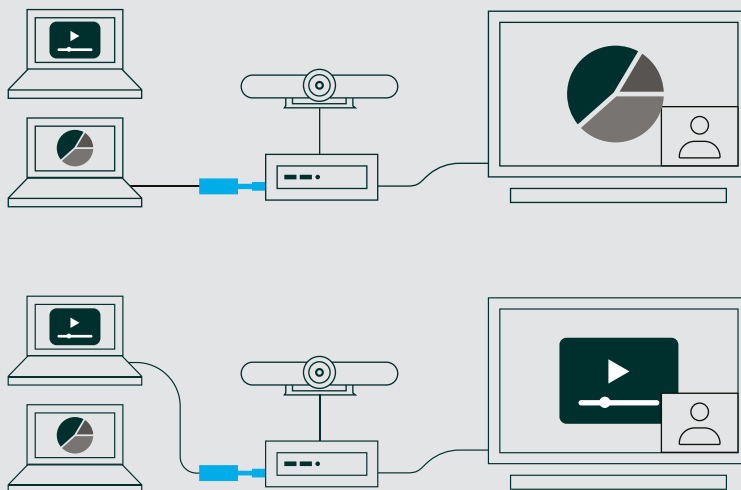

## Logitech Screen Share

Zařízení Logitech® Screen Share umožňuje snadné sdílení obsahu prostřednictvím kabelu na libovolném specializovaném počítači v konferenční místnosti. Jednoduše jej připojte k notebooku nebo tabletu prostřednictvím konektoru HDMI a zahajte sdílení: není třeba instalovat software, zadávat kód a ani se připojovat k internetu. Účastníci v místnosti se mohou v připojování svých zařízení snadno střídat a přenášet obsah bez jakéhokoli přerušení.

Zařízení Screen Share, využívající přístroj připojený přes HDMI a kompatibilní aplikaci pro počítač v konferenční místnosti, promítá obsah na obrazovku v místnosti, kde jej uvidí ostatní, a sdílí jej prostřednictvím libovolné videokonferenční služby. U zařízení bez výstupu HDMI jednoduše připojte vhodný adaptér. Umožníte tím sdílení z většiny zařízení, mimo jiné z chytrých telefonů, tabletů, fotoaparátů a přehrávačů médií.

Zařízení ConferenceCam v místnosti zůstává aktivní, díky čemuž mohou prezentující sdílet obsah a zároveň je bude vidět a slyšet.

Na počítači v místnosti (Windows nebo Mac) se spustí aplikace Screen Share pro snadné sdílení při online konferencích.

## STAČIT PŘEDAT A PŘIPOJIT

V roli prezentujícího se můžete snadno střídat bez prodlev či přerušení.

Jednoduše odpojte kabel HDMI z jednoho zařízení a předejte jej dalšímu prezentujícímu.

Zařízení Logitech Screen Share automaticky rozpozná nové HDMI připojení.