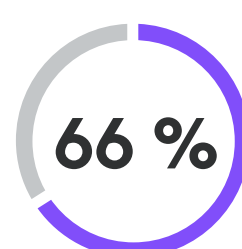

OMDANNELSE AF ARBEJDSPLADSEN TIL DE NYE BEHOV

8 AM

KOM GODT I GANG

Problem: Rod på skrivebordet har en negativ effekt på koncentrationen

“Jeg kan ikke arbejde, når det roder på skrivebordet.”

Kvinde, Schweiz, alder 25-29¹

BEDRE INDRETNING AF ARBEJDSPLADSEN:

Et sæt tilbehør til betjening af flere enheder

Logitech-mus og -tastaturer, der kan bruges til at betjene flere operativsystemer, sparer plads på skrivebordet og bruger sikre forbindelser.

- Easy-Switch™-knappen til betjening af op til 3 computere
- Kontrol og fildeling på tværs af computere og operativsystemer med Logitech Flow-teknologi
- Én Logi Bolt-modtager kan sluttes til op til seks Logi Bolt-kompatible produkter

1 PM

UNDER ARBEJDET

Problem: Store arbejdsmængder er kilde til stress

“Det er stressende, når man skal nå mere på kort tid.” Kvinde, Schweiz, alder 35-40¹

EN UNDERSØGELSE BLANDT FORSKELLIGE MEDARBEJDERE VERDEN OVER VISER, AT FØLGENDE FAKTORER HAR HAFT EN NEGATIV PÅVIRKNING PÅ DERES ARBEJDEFFEKTIVITET SIDEN PANDEMIENS START:

psykisk trivsel²

lange arbejdsdage²

indretning af hjemmekontoret²

BEDRE INDRETNING AF ARBEJDSPLADSEN:

Software, der gør det muligt for medarbejderne at strømline deres arbejdsgange og få tingene gjort på den måde, der fungerer bedst for dem

Med Logitech Options+-softwaren kan brugeren tilpasse og programmere knapper og taster til de mest almindelige og gentagne opgaver, konfigurere scrollefunktioner og ændre markørhastigheden.

Tabt fortjeneste for arbejdsgivere i forbindelse med sygefravær udgør:

1.685 $

årligt pr. medarbejder³

7 PM

AFSLUTNINGSVIS

Problem: Lange arbejdsdage resulterer i udbændthed hos medarbejdere

“Det største problem er træthed i øjnene og smerter i hånden og nakken.”

Mand, Spanien, alder 25-29¹