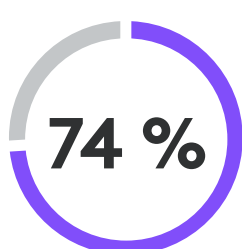

Logi Bolt USB Receiver

1 PM 

UNDER ARBEJDET

Problem: Store arbejdsmængder er kilde til stress

“Det er stressende, når man skal nå mere på kort tid.” Kvinde, Schweiz, alder 35-40¹

EN UNDERSØGELSE BLANDT FORSKELLIGE MEDARBEJDERE VERDEN OVER VISER, AT FØLGENDE FAKTORER HAR HAFT EN NEGATIV PÅVIRKNING PÅ DERES ARBEJDEFFEKTIVITET SIDEN PANDEMIENS START: