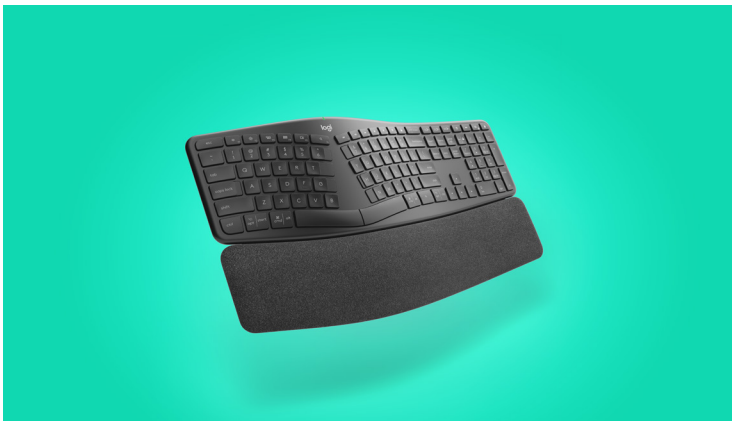

Produkterne i vores Ergo-serie gør dette og meget mere. De er designet af førende ergoterapeuter og testet i vores ergonomilaboratorie og det er videnskabeligt bevist, at de reducerer muskelaktiviteten og forbedrer den generelle holdning og komfort. Og uden at det går så meget som én eneste pixel ud over ydeevnen.

¹ Logitech 2019 Decision Maker and End User Proprietary Quantitative Research

ERGO K860 ERGONOMISK OPDELT TASTATUR

Skriv naturligt med mindre belastning.

Giver en mere afslappet og naturlig skrivestilling med påviselige ergonomiske fordele, så dit team kan fokusere på at arbejde.

MX VERTICAL – AVANCERET ERGONOMISK MUS

Brugertestet. Godkendt af ergoterapeuter.

Præcisionsmus designet til at reducere trykket på håndledet og belastning af underarmen, så dine medarbejdere kan fokusere på at arbejde.

MX ERGO TRÅDLØS TRACKBALL

Standarden inden for komfort og præcision.

En ergonomisk designet trackball-mus, der giver en helt exceptionel brugeroplevelse – et komfortabelt alternativ til trackpads og mus.