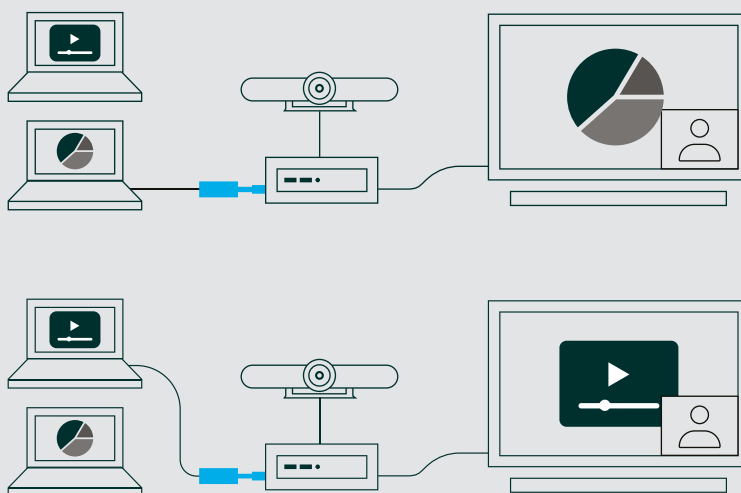

RÆK STIKKET VIDERE

Det er nemt at skiftes til at holde præsentationer uden forsinkelser og afbrydelser. Når du er færdig, skal du blot række HDMI-stikket videre til den næste deltager der skal holde præsentation.

Logitech Screen Share registrerer automatisk den nye HDMI-tilslutning