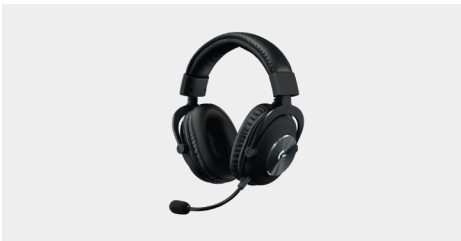

LOGITECH G PRO X HEADSET

Dieses Headset wurde mit und für Profis entwickelt und bietet 7.1-Surround-Klang der nächsten Generation, BLUE VOICE-Mikrofontechnologie und PRO-G 50-mm-Lautsprecher für ein erstklassiges Audio-Erlebnis beim Spielen.