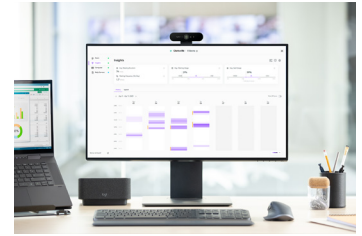

RALLY-VIDEOKONFERENZLÖSUNGEN

Mit unseren Rally-Videoconferenzlösungen haben Sie Ihre kollaborativen Unterrichtsräume jederzeit zur Hand. Eine All-in-one-Premium-Serie von Konferenzkameras mit Ultra-HD, erhältlich in verschiedenen Größen mit integrierter KI-Technologie, brillanter Optik und leistungsstarkem Audio.

SCRIBE WHITEBOARD-KAMERA

Scribe ist eine KI-gesteuerte Whiteboard-Kamera, die es allen Lernenden ermöglicht, in Unterrichtsräumen und hybriden Lernumgebungen ungehinderten Zugriff auf Whiteboard-Inhalte zu erhalten und so in vollem Umfang mit anderen zusammenzuarbeiten.

LOGITECH REACH

Demnächst verfügbar

Eine verstellbare Content-Kamera, die von Lehrkräften auf nicht-digitale Inhalte gerichtet werden kann, um ihren Standpunkt zu verdeutlichen. Dank der einfachen und flexiblen Einhandbedienung können Lehrkräfte die Kamera um 360° schwenken, um ihren Standpunkt zum Ausdruck zu bringen.

LOGITECH SYNC

Software zur Verwaltung von Videokonferenzgeräten, um hybrides Unterrichten und ortsunabhängiges Lernen zu unterstützen. Ob auf dem Campus, zu Hause oder an einem anderen Ort: mit Sync bleiben alle in Verbindung.