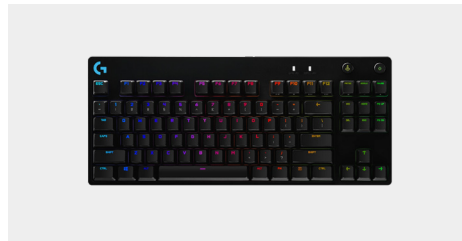

LOGITECH G PRO X TASTATUR

Die von Profis getestete, turnierproben und für Sieger konzipierte PRO X bietet kompaktes Design und vom Benutzer austauschbare Switches.