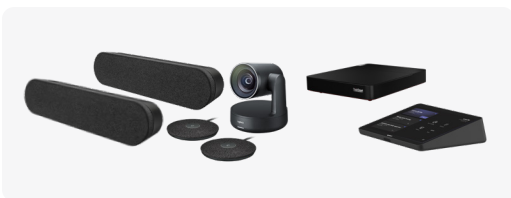

LÖSUNG FÜR GROSSE RÄUME

Rally Plus ermöglicht mit einem zweiten Lautsprecher und einem zweiten Mic Pod erweiterte Optionen für die Raumkonfiguration.

MICROSOFT BUNDLE FÜR GROSSE RÄUME LOGI TEILER.: TAPRAPMSTLNV

ENTHÄLT:

- Basis-Bundle
- Rally Plus System