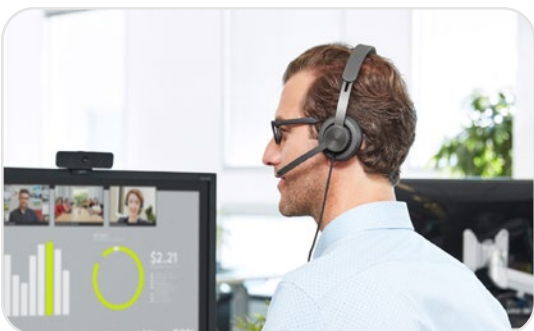

Merkmale:

- Großzügig dimensionierte 40-mm-Treiber mit sattem Bass
- Geräuschunterdrückende Technologie mit zwei Mikrofonen, die Umgebungsgeräusche auch auf kurze Entfernung (60 cm) unterdrückt
- Elegante und einfache Bedienelemente am Kabel
- Leicht, stilvoll, für den täglichen Gebrauch konzipiert