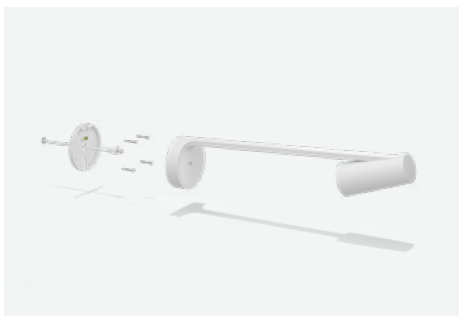

Mit einem an der Wand montierten ordentlichen Design und einem durchdachten Kabelmanagement lässt sich Scribe problemlos in jedem kleinen, mittelgroßen oder großen Konferenzraum mit Whiteboard installieren. Zusammen mit der Kamera für Whiteboard-Inhalte umfasst Scribe Montagezubehör, ein Netzteil, ein CAT-Kabel und eine drahtlose Freigabe Taste, die für Zoom Rooms optimiert ist. Damit können Sie für die Zusammenarbeit Ihre Zoom-Bereitstellung um ein virtuelles Whiteboard skalierbar erweitern.

PERFEKTE SICHT, SOWOHL REMOTE ALS AUCH IM RAUM

KI-GESTEUERTE PERFORMANCE

Entfernen des Referenten

Die in Scribe integrierte KI ermöglicht einen Transparenzeffekt, mit dem Teilnehmer quasi „durch“ den Referenten hindurchsehen können und so freie Sicht auf das Whiteboard haben.

AUFGERÄUMTE UND FLEXIBLE INSTALLATION

Wandmontage

Befestigen Sie Scribe mit dem mitgelieferten Installationskit sicher an einer Vielzahl von Wandoberflächen.

Kabelführung

Sorgen Sie für eine saubere, zuverlässige Installation dank Kabelhalterung und Optionen für die Verlegung von Kabeln entlang der Wand (hoch oder runter) oder durch die Wand.

Flexible Verkabelung

Verwenden Sie das mitgelieferte 10 Meter lange CAT-Kabel oder nutzen Sie Ihr eigenes, um es an die Größe und das Layout Ihres Konferenzraums anzupassen.

EINFACHE BEDIENUNG

Funktioniert mit jedem Whiteboard