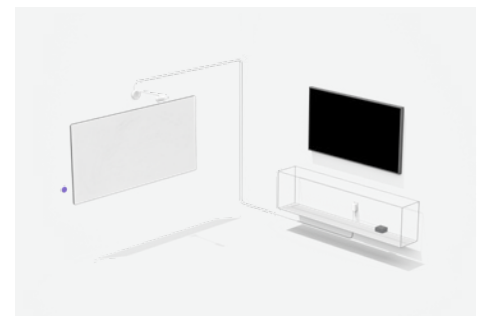

Mit einem an der Wand montierten ordentlichen Design und einem durchdachten Kabelmanagement lässt sich Scribe problemlos in jedem kleinen, mittelgroßen oder großen Konferenzraum mit Whiteboard installieren. Zusammen mit der Kamera für Whiteboard-Inhalte umfasst Scribe Montagezubehör, ein Netzteil, ein CAT-Kabel und eine drahtlose Freigabe Taste, die für Zoom Rooms optimiert ist. Damit können Sie für die Zusammenarbeit Ihre Zoom-Bereitstellung um ein virtuelles Whiteboard skalierbar erweitern.

AUFGERÄUMTE UND FLEXIBLE INSTALLATION

Wandmontage

Befestigen Sie Scribe mit dem mitgelieferten Installationskit sicher an einer Vielzahl von Wandoberflächen.

Kabelführung

Sorgen Sie für eine saubere, zuverlässige Installation dank Kabelhalterung und Optionen für die Verlegung von Kabeln entlang der Wand (hoch oder runter) oder durch die Wand.

Flexible Verkabelung

Verwenden Sie das mitgelieferte 10 Meter lange CAT-Kabel oder nutzen Sie Ihr eigenes, um es an die Größe und das Layout Ihres Konferenzraums anzupassen.

EINFACHE BEDIENUNG

Funktioniert mit jedem Whiteboard

Funktioniert mit allen Whiteboard-Oberflächen von bis zu 2 x 1,2 m (B x H) und allen Whiteboard-Markern.

Sofort einsatzbereit

Scribe lässt sich vielseitig als USB-Kamera für Ihre Zoom-Meetings anschließen.