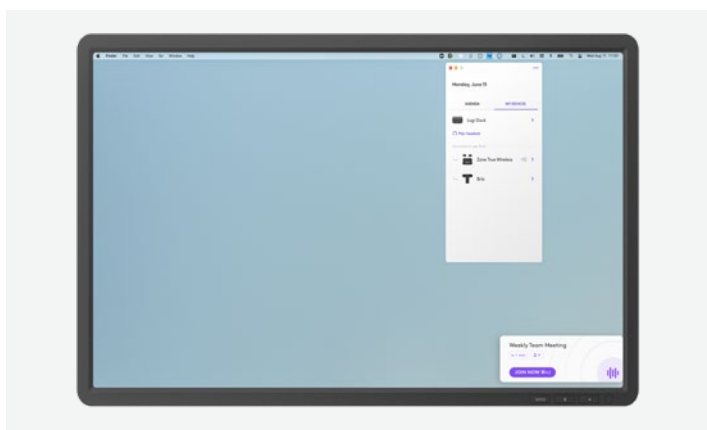

Diseñada para mantener el escritorio ordenado, Logi Dock proporciona un único punto de conexión para un máximo de cinco periféricos USB y dos monitores¹, mientras alimenta tu laptop de hasta 100 W.

Gracias a la integración de calendario² y compatibilidad con tus servicios de videoconferencia favoritos, como *Google Meet*, *Microsoft Teams* y *Zoom*, Logi Dock hará más fácil unirse a tu próxima reunión. Solo presiona un botón y estarás listo.

Para realizar llamadas de alta calidad, Logi Dock cuenta con un sistema manos libres integrado con cancelación de ruido, que también ofrece un sonido estéreo impresionante cuando quieres que la música sea tu compañera de trabajo.

CARACTERÍSTICAS PRINCIPALES

CONTROLA TU REUNIÓN

Integrada con las principales plataformas de videoconferencia, como *Microsoft Teams*, *Google Meet* y *Zoom*, Logi Dock te permite unirme instantáneamente a cualquier reunión con un solo toque².

Controles de reunión sencillos con alertas visuales

Controla el audio y la cámara pulsando botones de silencio, volumen o video. Recibe alertas sobre las próximas videollamadas con los indicadores de luz ambiental.