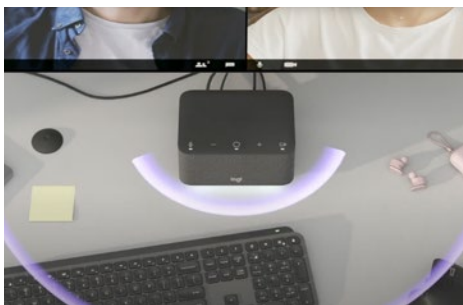

ESCUCHA Y HAZ QUE TE ESCUCHEN CON CLARIDAD

Sistema manos libres con cancelación de ruido

Seis micrófonos de formación de haces ayudan a capturar tu voz con claridad, mientras que los algoritmos avanzados reducen los ruidos de fondo no deseados.