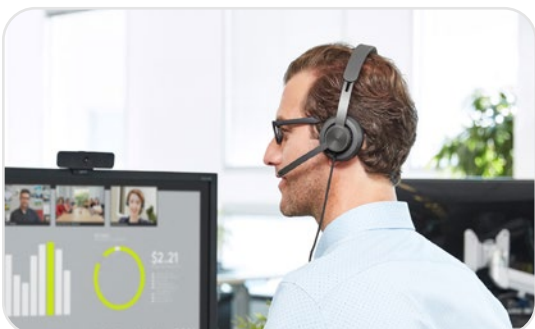

Características:

- Controladores de gran tamaño de 40 mm con graves plenos
- Dos micrófonos con tecnología de cancelación de ruido que elimina el ruido ambiental a una distancia de 60 cm
- Controlador integrado, elegante y simple
- Ligero, atractivo y diseñado para el uso diario