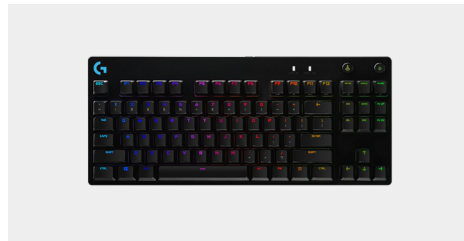

TECLADO LOGITECH G PRO X

Con un diseño compacto e interruptores de calidad profesional intercambiables por el usuario, PRO X está probado profesionalmente, garantizado para torneos y hecho para ganar.