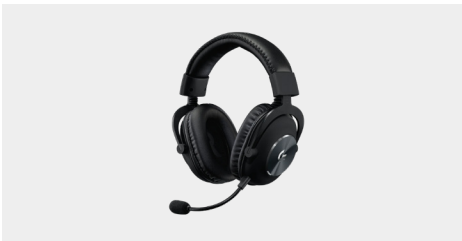

AURICULARES LOGITECH G PRO X

Diseñados con y para profesionales, estos auriculares cuentan con sonido envolvente 7.1 de próxima generación, tecnología de micrófono BLUE VOICE y transductores PRO-G de 50 mm para garantizar una experiencia de audio de gaming prémium.