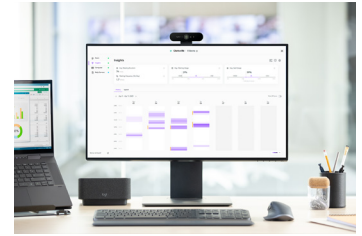

SOLUCIONES DE VIDEOCONFERENCIA RALLY

Las aulas colaborativas están al alcance de la mano con nuestra familia de soluciones de videoconferencia Rally. Una serie prémium todo en uno de cámaras para conferencias Ultra HD disponible en diversos tamaños con tecnología de inteligencia artificial integrada, componentes ópticos excelentes y audio potente.

CÁMARA PARA PIZARRA SCRIBE

Scribe, una cámara para pizarra con tecnología de inteligencia artificial, empodera a todos los alumnos para que participen plenamente mediante la difusión sin obstáculos del contenido de la pizarra en aulas y entornos de aprendizaje híbridos.

LOGITECH REACH

Próximamente

Una cámara de contenido ajustable que permite a los profesores aplicar la cámara al contenido no digital para mostrar lo que están viendo. La facilidad de uso con una sola mano permite a los educadores realizar una rotación completa de 360° para para mostrar lo que están viendo.

LOGITECH SYNC

Software de gestión de dispositivos de videoconferencia para apoyar la enseñanza y el aprendizaje híbridos desde cualquier lugar. Ya sea en el campus, en casa o donde sea, Sync ayuda a que todo el mundo se mantenga conectado.