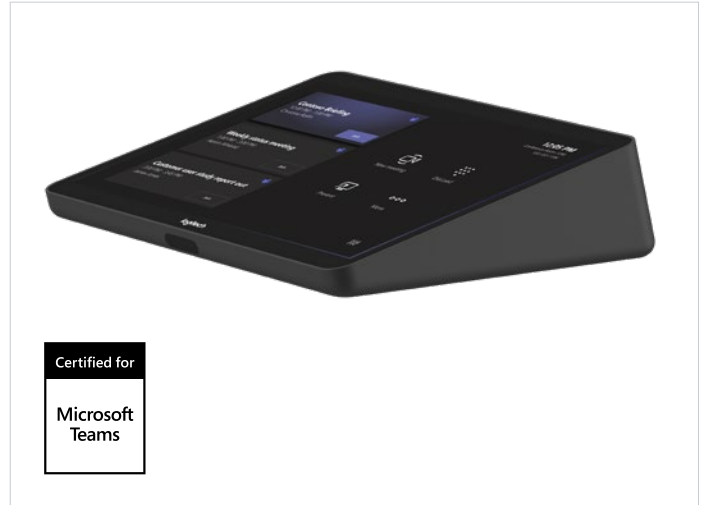

SOLUCIONES LOGITECH PARA SALAS DE REUNIÓN

CON TECNOLOGÍA THINKSMART CORE DE LENOVO

logitech

Lenovo

TAP PARA MEJORAR LAS REUNIONES

Simplifique las reuniones de video y mejore el trabajo en equipo con soluciones de videoconferencia que van más allá del escritorio.

Junto con Lenovo, la marca de PC con la mayor cuota de mercado mundial, Logitech Tap puede funcionar ahora mediante ThinkSmart Core Edition. Es la elección perfecta para los responsables de TI que quieren salas de conferencia de alto rendimiento, fiables y seguras, habilitadas para el uso de video. El *bundle* incluye Logitech Tap y Lenovo ThinkSmart Core preconfigurado para Microsoft Teams Rooms. Para completar la solución de sala de conferencias con audio y video de gran nitidez se pueden añadir cámaras y altavoces Logitech MeetUp o Rally.

Ahora es más fácil que nunca iniciar y realizar eficientes reuniones de video, invitar a usuarios y compartir contenidos.

Basta con pulsar.

LENOVO CORE. GRAN IMPACTO.

ThinkSmart Core Edition es tan potente y eficaz como un escritorio de tamaño normal. Cabe y funciona en cualquier lugar dentro del espacio de reunión: en un estante, detrás de un monitor, bajo el escritorio. Este PC se acomoda donde haga falta colocarlo.

SOLUCIONES LOGITECH PARA SALAS DE REUNIÓN

CON TECNOLOGÍA DE LENOVO THINKSMART CORE:

SOLUCIÓN PARA ESPACIOS REDUCIDOS

Múltiples resoluciones HD hasta Ultra 4K. El campo visual de 120° superamplio permite ver a todos los presentes en la sala. Incluye mando a distancia por RF y una aplicación remota gratuita en iTunes y Google Play.