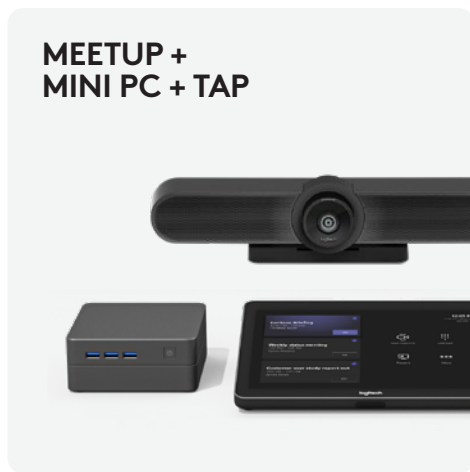

SOLUCIONES PARA SALAS PEQUEÑAS PARA TEAMS ROOMS EN WINDOWS*

- ✓ Cámara para conferencias con audio integrado optimizado para salas pequeñas
- ✓ Video Ultra HD 4K avanzado con un campo visual diagonal superancho de 120°
- ✓ Zoom de hasta 4X para video HD
- ✓ Tres micrófonos de formación de haces y un altavoz personalizado
- ✓ Ejecuta Teams Rooms en Windows en una PC dedicada
- ✓ La experiencia de unirse a las reuniones de forma sencilla con un solo clic

* También disponible con Rally Bar Mini + Mini PC + Tap.