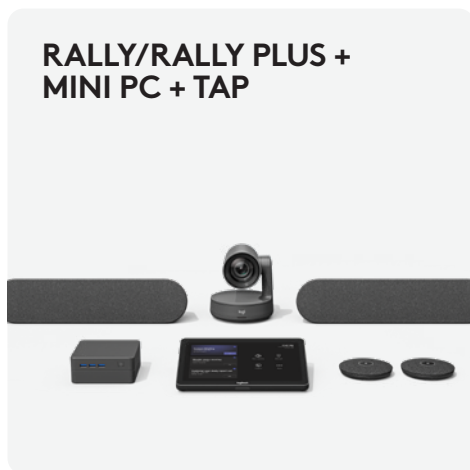

SOLUCIONES PARA SALAS MEDIANAS Y GRANDES PARA TEAMS ROOMS EN WINDOWS**

- ✓ Rally para espacios medianos incluye un altavoz y una base de micrófono. Rally Plus para espacios grandes incluye dos altavoces y dos bases de micrófono.
- ✓ Campo visual diagonal de 90°
- ✓ Calidad de la imagen sin pérdida con zoom óptico de hasta 5X en calidad Ultra HD 4K y hasta 15X de video HD
- ✓ Ejecuta Teams Rooms en Windows en una PC dedicada
- ✓ La experiencia de unirse a las reuniones de forma sencilla con un solo clic

** También disponible con Rally Bar + Mini PC + Tap para espacios de reunión medianos.