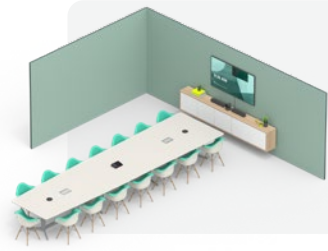

SOLUCIONES PARA TEAMS ROOMS EN ANDROID

SOLUCIÓN PARA SALAS GRANDES

Certified for
Microsoft Teams

La configuración para salas grandes combina una administración fácil con una extraordinaria cobertura para una amplia variedad de tamaños y diseños de salas. Crea la configuración perfecta de altavoces y micrófonos para que se adapte a tu espacio, con una administración de cables libre de obstrucciones y varias opciones de instalación. Disfruta de la simplicidad de unirse con un solo clic o de compartir el contenido por cable con el controlador táctil Tap.

RALLY PLUS + ROOMMATE + TAP