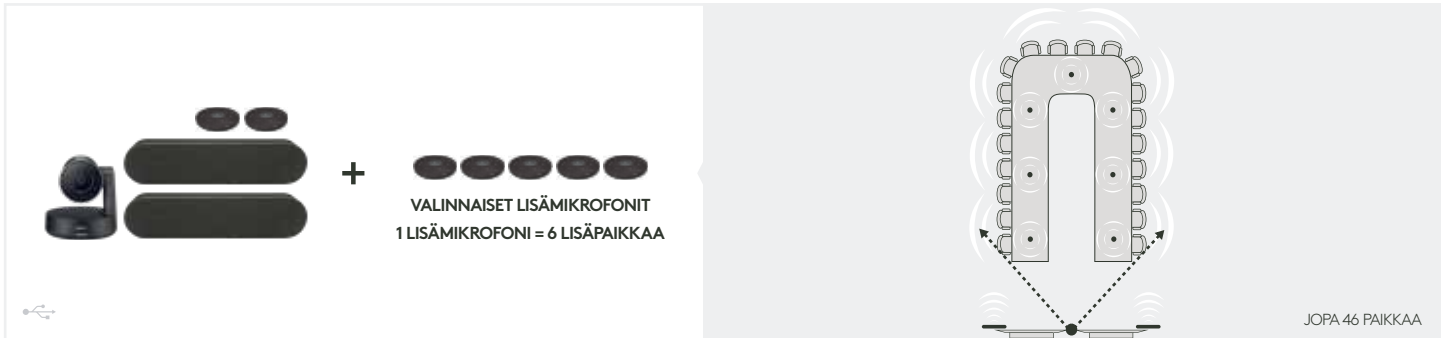

KESKIKOKOISET JA ISOT HUONEET

GROUP

GROUP + LAAJENNUSMIKROFONI

RALLY

RALLY PLUS

RALLY PLUS

MONIKÄYTTÖHUONEET