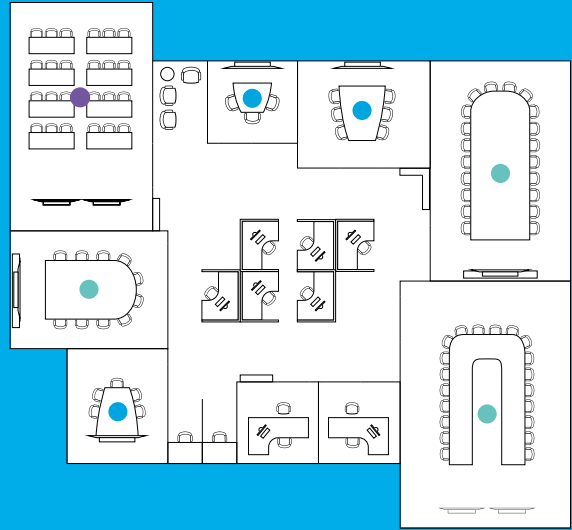

TUOTTEEN PAIKKAKAAVIOT

Logitech® ConferenceCam -kamerat on suunniteltu niin pienten kuin suurtenkin ryhmien käyttöön millä tahansa videoneuvottelusovelluksella. Ne tarjoavat kristallinkirkkaan äänentoiston ja uskomattoman terävän videokuvan. Kaikki tämä on vielä niin uskomattoman edullista, että mikä tahansa tila voi olla videoneuvottelutila.

TIIMIYHTEISTYÖ

-  Pienet neuvottelunurkkaukset
-  Keskikokoiset ja isot huoneet
-  Monikäyttöhuoneet

NEUVOTTELUNURKKAUKSET JA PIENET KOKOUSTILAT

MEETUP

MEETUP + LAAJENNUSMIKROFONI

BCC950

CONNECT

KESKIKOKOISET JA ISOT HUONEET