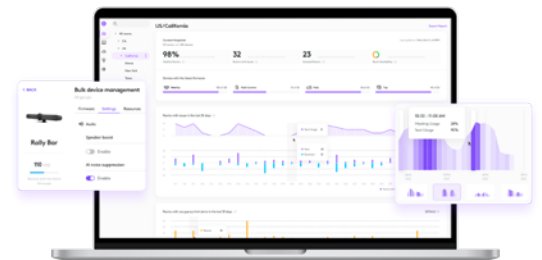

HALLINTA JA ANALYYSITIEDOT

Järjestelmää voi valvoa ja hallita Sync-ohjelmistolla, joka antaa myös arvokasta liiketoimintatietoa neuvottelutilojen käytöstä.