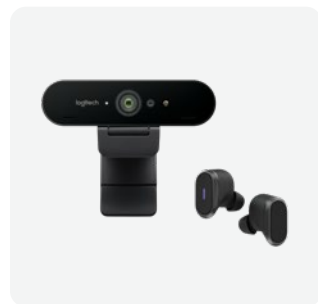

- ✓ Station d'accueil tout-en-un
- ✓ Commandes simples pour les réunions
- ✓ Son de qualité professionnelle

KITS DE COLLABORATION VIDÉO PERSONNELLE

KIT DE COLLABORATION VIDÉO PERSONNELLE PRO

Inclut la webcam de pointe Brio et le casque Zone Wireless

KIT DE COLLABORATION VIDÉO PERSONNELLE FILAIRE

Inclut la webcam abordable C925e et le casque Zone Wired

KIT DE COLLABORATION VIDÉO PERSONNELLE PREMIUM

Inclut la webcam de pointe Brio et les Zone True Wireless Earbuds