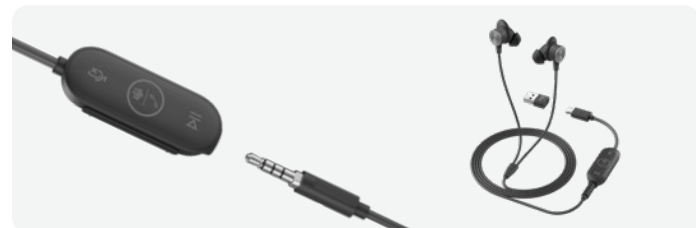

ESPACES DE COLLABORATION PERSONNELS

ÉCOUTEURS CERTIFIÉS POUR TEAMS

ZONE WIRED EARBUDS

- ✓ Micro anti-parasite sans tige
- ✓ Connectivités prêtes à l'emploi multiples
- ✓ Conception discrète pour les appels vidéo