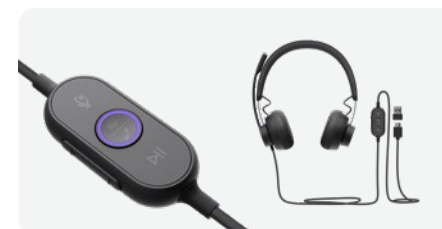

CASQUES CERTIFIÉS POUR TEAMS

CASQUE ZONE WIRED

- ✓ Les casques Zone Wired garantissent une qualité audio premium
- ✓ La suppression de bruit active réduit les sons ambiants indésirables
- ✓ Commandes intuitives intégrées pour démarrer et arrêter un appel Teams, mettre la sourdine, régler le volume, lire et mettre en pause la musique.