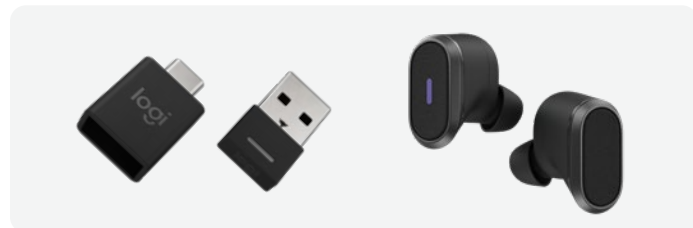

CASQUE ZONE WIRELESS

- ✓ Le casque Bluetooth® garantit un audio clair de qualité et une suppression efficace des bruits parasites
- ✓ Fonctionne avec les ordinateurs personnels et les appareils mobiles compatibles Bluetooth®
- ✓ Les commandes placées sur l'oreillette permettent de lancer des activités dans Teams, régler le volume et démarrer/arrêter des appels

CASQUE ZONE WIRELESS PLUS

- ✓ Le casque Bluetooth® garantit un son clair de qualité et une suppression efficace des bruits parasites
- ✓ Fonctionne avec les ordinateurs personnels et les appareils mobiles compatibles Bluetooth®
- ✓ Connectez-vous jusqu'à six périphériques sans fil Logitech Unifying™ avec un seul récepteur USB.
- ✓ Les commandes placées sur l'oreillette permettent de lancer des activités dans Teams, régler le volume et démarrer/arrêter des appels

ZONE TRUE WIRELESS EARBUDS

- ✓ Technologie anti-parasite de qualité supérieure
- ✓ Bluetooth® pour smartphone et ordinateur avec récepteur USB pour une connexion fiable
- ✓ Style discret pour les utilisateurs vidéo