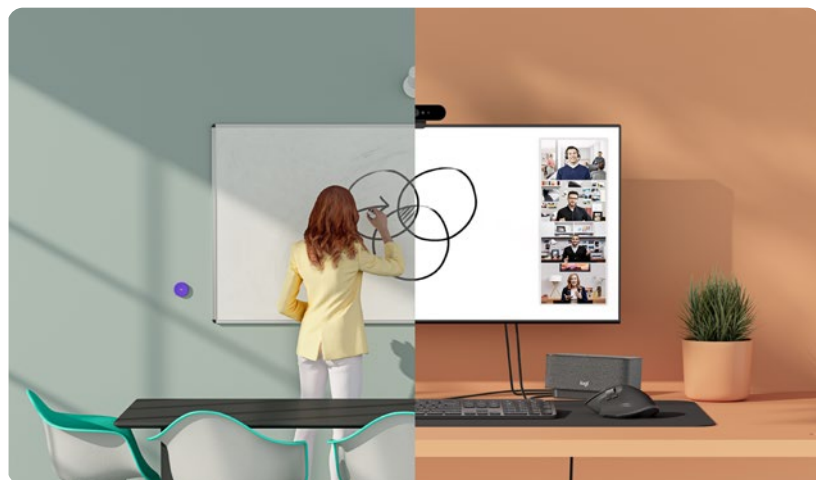

SOLUTIONS POUR OPTIMISER VOS RÉUNIONS MICROSOFT TEAMS

Transformez vos réunions et tirez parti de la puissance de Microsoft Teams® avec une vidéo collaboration de qualité exceptionnelle, où que vous soyez. Les solutions Logitech® pour les salles de toutes les tailles vous offrent la flexibilité nécessaire pour déployer Microsoft Teams Rooms sous Windows ou Teams Rooms sous Android. Et si vos besoins évoluent, il est tout à fait possible de changer, ce qui vous garantit de tirer le meilleur parti de votre investissement matériel. Les solutions de collaboration personnelle sont certifiées pour Teams et faciles à utiliser depuis n'importe quel bureau, ce qui permet une meilleure collaboration pour chaque espace de travail.