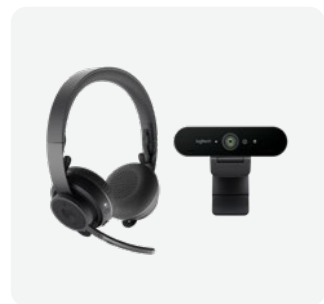

KITS DE COLLABORATION VIDÉO PERSONNELLE

KIT DE COLLABORATION VIDÉO PERSONNELLE PRO

Inclut la webcam de pointe Brio et le casque Zone Wireless