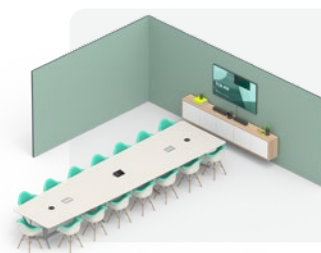

SOLUTIONS POUR LES GRANDES SALLES

La configuration pour grande salle associe gestion simple et couverture exceptionnelle dans un large éventail de tailles et de dispositions de salle. Choisissez la configuration d'enceintes et de microphones adaptées à votre espace, avec une gestion des câbles sans encombrement et plusieurs options de fixation. Avec le contrôleur tactile Tap, rejoignez les réunions d'un simple clic et partagez du contenu en filaire.

RALLY PLUS + ROOMMATE + TAP