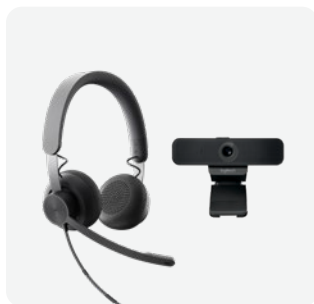

KIT DE COLLABORATION VIDÉO PERSONNELLE FILAIRE

Inclut la webcam abordable C925e et le casque Zone Wired