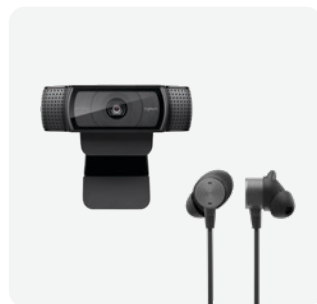

- ✓ Station d'accueil tout-en-un
- ✓ Commandes simples pour les réunions
- ✓ Son de qualité professionnelle

KITS DE COLLABORATION VIDÉO PERSONNELLE

KIT DE COLLABORATION VIDÉO PERSONNELLE PRO

Inclut la webcam de pointe Brio et le casque Zone Wireless

KIT DE COLLABORATION VIDÉO PERSONNELLE FILAIRE

Inclut la webcam abordable C925e et le casque Zone Wired

KIT DE COLLABORATION VIDÉO PERSONNELLE PREMIUM

Inclut la webcam de pointe Brio et les Zone True Wireless Earbuds