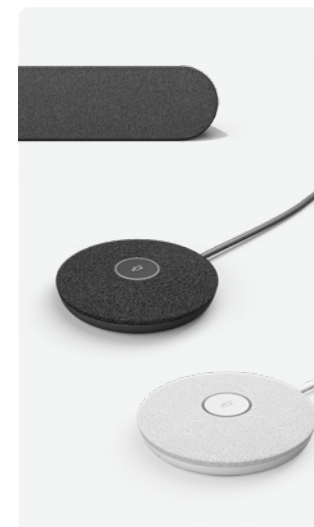

KIT DE COLLABORATION VIDÉO PERSONNELLE FILAIRE

Inclut la webcam abordable C925e et le casque Zone Wired

KIT DE COLLABORATION VIDÉO PERSONNELLE PREMIUM

Inclut la webcam de pointe Brio et les Zone True Wireless Earbuds

KIT DE COLLABORATION VIDÉO PERSONNELLE ESSENTIEL

Inclut la webcam C920e et les Zone Wired Earbuds

COMPOSANTS ET ACCESSOIRES DES SOLUTIONS POUR SALLES

FIXATION MURALE, SUPPORT ÉLÉVATEUR OU SUPPORT DE TABLE TAP

Sécurisez Tap sur la table, élevez l'angle de vision ou fixez-le au mur pour conserver de l'espace, minimiser le câblage et optimiser l'expérience utilisateur.

ENCEINTE RALLY

Profitez d'un son clair et de qualité dans les grandes salles avec les technologies RightSound. Compatible avec Rally Bar Mini, Rally Bar et le système Rally System. Disponible en graphite ou en blanc.