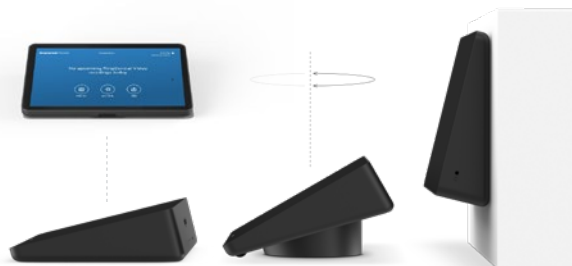

LOGITECH TAP IP

Contrôleur tactile connecté au réseau

- Écran tactile 10,1 pouces réactif
- Câble d'alimentation par Ethernet et gestion des câbles sécurisée
- Prise en charge du partage de contenu en un clic

Les fixations de table et les fixations surélevées en option apportent plus de confort et pivotent à 180° pour faciliter la visualisation. Ajoutez également une fixation murale pour gagner de l'espace dans les petites pièces et les pièces polyvalentes.