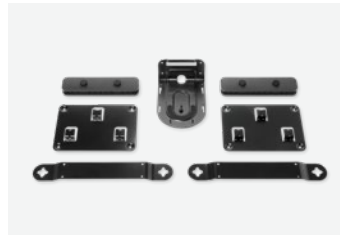

Les fixations de table et les fixations surélevées en option apportent plus de confort et pivotent à 180° pour faciliter la visualisation. Ajoutez également une fixation murale pour gagner de l'espace dans les petites pièces et les pièces polyvalentes.

AUTRES COMPOSANTS

MINI PC

Dispositif informatique compact de choix.

SUPPORT POUR PC

Fixez le PC et les câbles au mur et sous les tables à l'aide de la fixation de câble intégrée.

KIT DE MONTAGE RALLY (POUR RALLY PLUS)

Inclut les fixations murales pour la caméra et les deux haut-parleurs, ainsi que les supports avec fixation de câble pour l'écran et les hubs de table. Inclus dans la configuration Rally Plus pour grande salle.