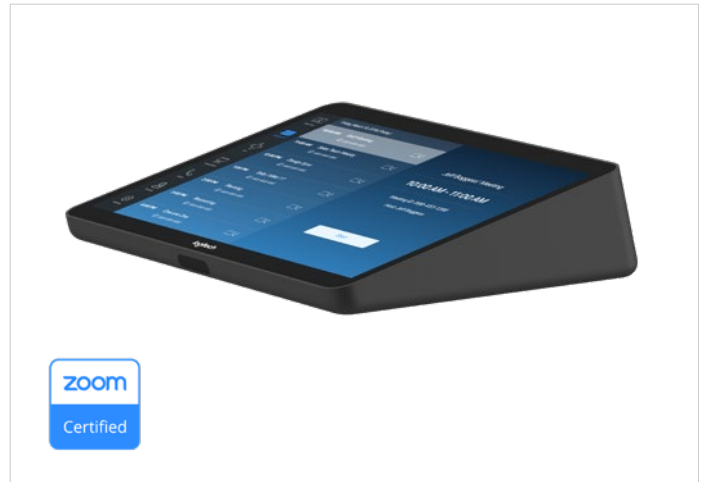

Associé à Lenovo, le leader du secteur des ordinateurs en parts de marché, Logitech Tap peut désormais être alimenté par le modèle ThinkSmart Core. Il constitue le choix idéal pour les responsables informatiques à la recherche de salles de conférence performantes, fiables, sécurisées et compatibles avec la vidéo. L'offre groupée inclut Logitech Tap et Lenovo ThinkSmart Core, préconfigurée pour Zoom. Pour compléter la solution pour salle de conférence, Logitech Tap, avec une vidéo et un audio d'une clarté exceptionnelle, ajoutez-y des caméras et des haut-parleurs Logitech MeetUp et Rally.

### LENOVO CORE. UN GRAND IMPACT.

Le modèle ThinkSmart Core est aussi puissant et réactif qu'un ordinateur de bureau de taille standard. Il peut s'insérer (et fonctionner) partout dans votre salle de réunion. Sur une étagère, derrière un écran, sous le bureau... Ce boîtier discret trouvera sa place dans votre salle de réunion très facilement.