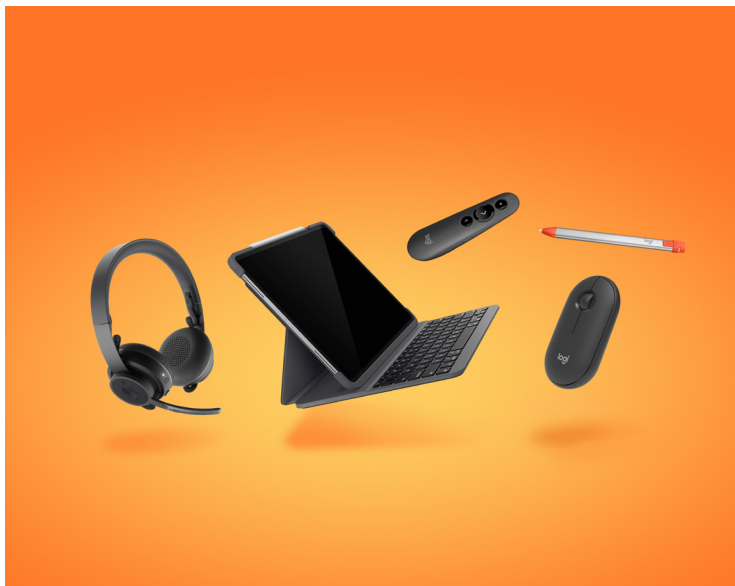

# COLLECTION ERGONOMIQUE

POUR LES PERSONNES QUI NE VEULENT PLUS SOUFFRIR

Dispositifs ergonomiques destinés aux utilisateurs à la recherche de confort et de solutions moins douloureuses. Cette collection comporte une grande diversité de produits ergonomiques qui favorisent une posture plus naturelle et plus confortable pour répondre à différents besoins, qu'il s'agisse du suivi ou de la précision de la saisie sans compromettre les performances.

Clavier ergonomique  
en deux parties  
ERGO K660\*

Souris ergonomique  
avancée MX Vertical

Clavier multi-dispositif  
K380 Bluetooth®

Souris trackball  
sans fil MX Ergo

\* Ce produit est susceptible de ne pas être disponible dans ce marché.