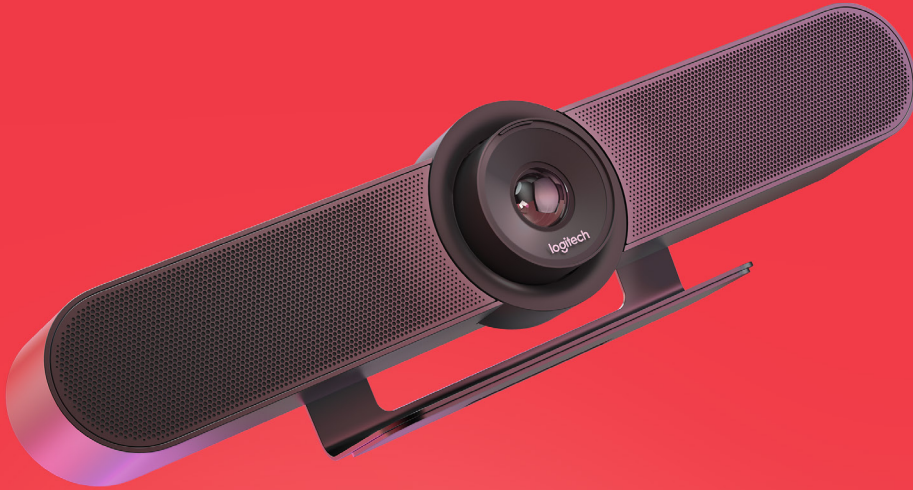

logitech®

LA PUISSANCE DE LA COLLABORATION

DES SOLUTIONS POUR TRAVAILLER ENSEMBLE