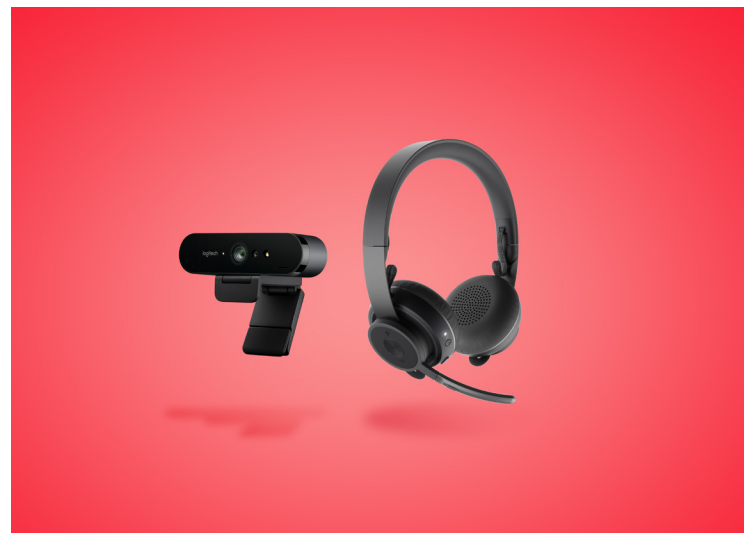

# KIT DE COLLABORATION PERSONNEL PRO

POUR LES UTILISATEURS INTENSIFS

Des solutions de collaboration vidéo d'excellence pour les membres de votre équipe qui doivent à tout moment allier un look professionnel à un son exceptionnel. Ce kit combine notre webcam la plus avancée offrant une vidéo 4k à un casque Bluetooth® anti-parasite conçus pour les espaces de travail ouverts.

Casque Zone Wireless Plus

Webcam Brio 4K Pro