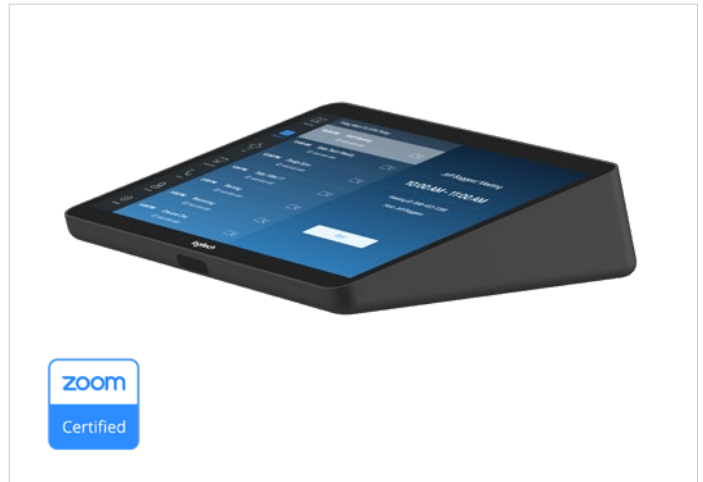

UNE PRESSION POUR DES RÉUNIONS DE MEILLEURE QUALITÉ

Simplifiez les réunions vidéo et améliorez la collaboration d'équipe grâce à des solutions de visioconférence qui dépassent le cadre du bureau.

Associé à Lenovo, le leader du secteur des PC en parts de marché, Logitech Tap peut désormais être alimenté par le modèle ThinkSmart Core. Il constitue le choix idéal pour les responsables informatiques modernes à la recherche de salles de conférence performantes, fiables, sécurisées et compatibles avec la vidéo. L'offre groupée inclut Logitech Tap et Lenovo ThinkSmart Core, préconfigurée pour les salles Zoom. Pour compléter la solution pour salle de conférence avec une vidéo et un audio d'une clarté exceptionnelle, ajoutez-y des caméras et des haut-parleurs Logitech MeetUp et Rally.

Il est désormais plus facile que jamais de démarrer et d'organiser des réunions vidéo efficaces, d'inviter des intervenants et de partager du contenu. Il vous suffit d'appuyer pour commencer.

LENOVO CORE. UN GRAND IMPACT.

Le modèle ThinkSmart Core est aussi puissant et réactif qu'un ordinateur de bureau de taille standard. Il peut s'insérer (et fonctionner) partout dans votre salle de réunion. Sur une étagère, derrière un écran, sous le bureau... Où que vous souhaitiez cacher ce PC dans votre salle de réunion, il trouvera sa place.

ALIMENTÉES PAR LENOVO THINKSMART CORE:

SOLUTION POUR GRANDES SALLES

Plusieurs résolutions HD jusqu'à Ultra 4K. Le champ de vision très étendu à 120° permet de voir toutes les personnes présentes dans la salle. Inclut une télécommande RF et une application de télécommande gratuite sur Google Play et iTunes.