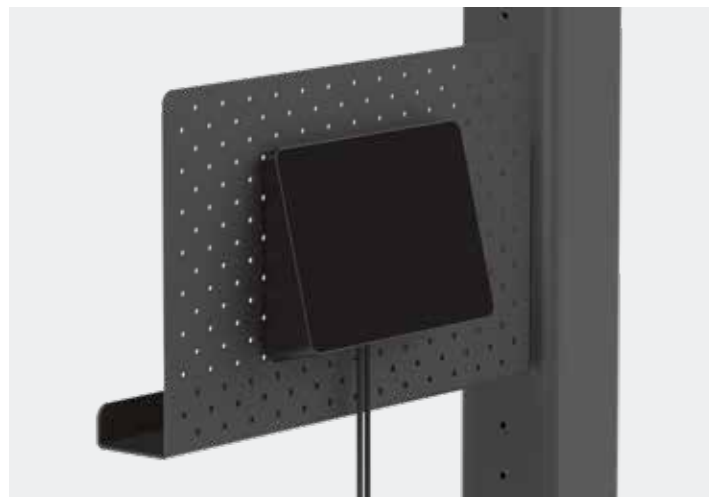

FELSZERELÉSI LEHETŐSÉGEK

Az elrendezések és méretek széles tartományát támogató rögzítőkonzolokkal és falba fektethető kábelezéssel a Logitech Tap lehetővé teszi, hogy minden helyiségben ugyanolyan felhasználói megoldást helyezzen üzembe. Egyszerűen rögzítse a Tap helyzetét, optimalizálja a kábelezést és állítsa be 180°-os elforgatást a Tap asztali konzollal. Nagyobb helyiségekben a jobb láthatóság kedvéért a Tap emelő konzol 30°-ra emeli a képernyőt. A Tap fali konzol értékes asztali helyet szabadít fel a kisebb helyiségekben. Egy 100 mm-es beépített VESA-minta a külső felektől származó konzolok és tartozékok ezreit támogatja.

ASZTALI KONZOL

EMELŐ KONZOL

FALI KONZOL

100 mm-es VESA

LOGITECH STRONG USB-KÁBEL

Az innovatív Logitech Strong USB-kábel egyesíti az USB plug and play egyszerűségét a specializált kábelezés hűvösszilárdságával és falba fektethető megoldásával. 10 méteres (32,8 láb) hosszúságával a mellékelt Logitech Strong USB-kábel kétszer meghaladja a leghosszabb hagyományos USB-kábelek hosszát. És mivel a Logitech Strong USB aramid-erősítésű, plenum minőségű (légcatornában vezethető) és Eca-minőségű, a kábelezést elrejtheti a falban, a mennyezet fölött vagy szabványos ¾ hüvelykes kábelcsatornában.

A Logitech Strong USB-kábel elérhető 25 méteres (82 láb) hosszúságban is a nagyobb helyiségekhez és hosszabb távolságokhoz.

- 1 Falba fektethető:** Plenum minőségű (légcatornában vezethető) és Eca-kompatibilis a falba fektethető és kábelcsatornában történő kábelezéshez.
- 2 Húzásra ellenálló:** A húzásra ellenálló csatlakozások érdekében használható a Tap kábelrögzítő rendszerrel.
- 3 Rendkívüli tartósság:** Aramid-erősítésű a nagy hűvösszilárdság és tartósság érdekében.