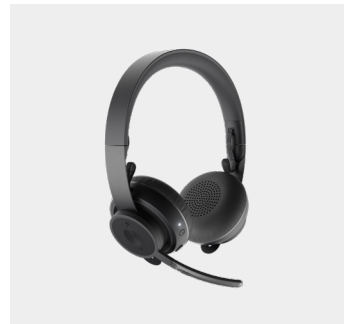

ZONE WIRELESS

Consenti al corpo docente e al resto del personale di creare contenuti ovunque con Zone Wireless. Dotata di cancellazione attiva del rumore, ricarica wireless Qi e microfono flip-to-mute, questa cuffia con microfono Bluetooth è studiata per aiutare i professori a concentrarsi e a lavorare in spazi affollati.