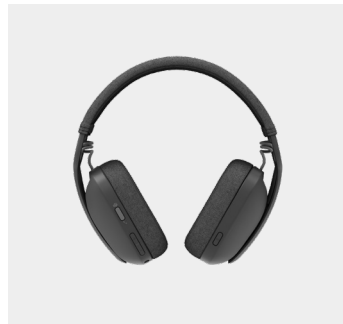

ZONE VIBE WIRELESS

Aiuta il corpo docente a eliminare le distrazioni durante l'acquisizione dei contenuti. Integrando la tecnologia Beamforming, un microfono con cancellazione del rumore e driver per altoparlanti da 40 mm sapientemente calibrati, questa cuffia con microfono aiuta i professori a concentrarsi grazie a imbottiture in memory foam che offrono ore di comfort.