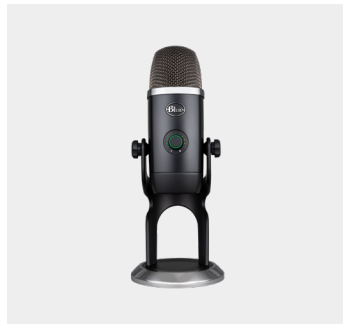

### BRIO 505

Grazie a inquadratura automatica, correzione automatica dell'illuminazione e microfoni con riduzione del rumore, questa webcam plug-and-play semplifica la registrazione di alta qualità. Il corpo docente può creare contenuti di un livello superiore con ShowMode, che consente di inclinare la videocamera verso la scrivania in modo da mostrare schizzi, lavori in corso o altri oggetti presenti sulla cattedra.

### BRIO 4K PRO

I professori potranno acquisire ogni dettaglio e apparire al meglio con questa webcam Ultra 4K HD. Le tecnologie RightLight 3 e High Dynamic Range (HDR) effettuano regolazioni automatiche per contribuire a conferire uno stile professionale in qualsiasi ambiente.

### LOGITECH REACH

*Prossimamente*

Una videocamera per contenuti regolabile che consente agli istruttori di spostare la visuale sul contenuto non digitale per esprimere il proprio punto di vista. La flessibilità offerta dallo spostamento con una sola mano consente all'insegnante di sfruttare la rotazione completa di 360° per esprimere il proprio punto di vista.

### YETI NANO

Questo microfono USB premium è dotato di uno shockmount interno che mantiene un suono limpido e nitido. Unisce i potenti effetti vocali Blue VOICE per registrazioni e streaming professionali.