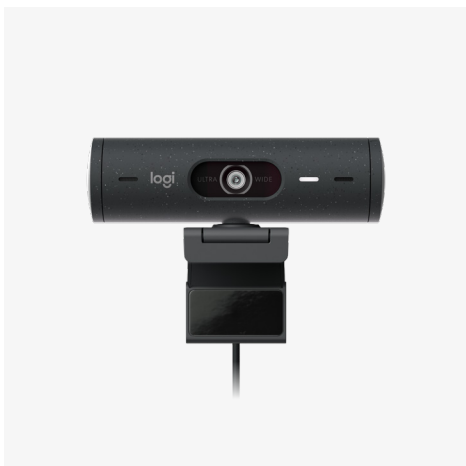

### BRIO 505

Grazie a inquadratura automatica, correzione automatica dell'illuminazione e microfoni con riduzione del rumore, questa webcam plug-and-play semplifica la registrazione di alta qualità. Il corpo docente può creare contenuti di un livello superiore con ShowMode, che consente di inclinare la videocamera verso la scrivania in modo da mostrare schizzi, lavori in corso o altri oggetti presenti sulla cattedra.

### BRIO 4K PRO

I professori potranno acquisire ogni dettaglio e apparire al meglio con questa webcam Ultra 4K HD. Le tecnologie RightLight 3 e High Dynamic Range (HDR) effettuano regolazioni automatiche per contribuire a conferire uno stile professionale in qualsiasi ambiente.

### LOGITECH REACH

*Prossimamente*

Una videocamera per contenuti regolabile che consente agli istruttori di spostare la visuale sul contenuto non digitale per esprimere il proprio punto di vista. La flessibilità offerta dallo spostamento con una sola mano consente all'insegnante di sfruttare la rotazione completa di 360° per esprimere il proprio punto di vista.