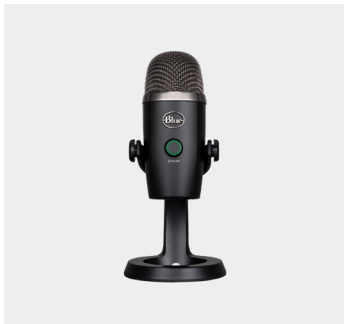

### BRIO 505

Grazie a inquadratura automatica, correzione automatica dell'illuminazione e microfoni con riduzione del rumore, questa webcam plug-and-play semplifica la registrazione di alta qualità. Il corpo docente può creare contenuti di un livello superiore con ShowMode, che consente di inclinare la videocamera verso la scrivania in modo da mostrare schizzi, lavori in corso o altri oggetti presenti sulla cattedra.

### BRIO 4K PRO

I professori potranno acquisire ogni dettaglio e apparire al meglio con questa webcam Ultra 4K HD. Le tecnologie RightLight 3 e High Dynamic Range (HDR) effettuano regolazioni automatiche per contribuire a conferire uno stile professionale in qualsiasi ambiente.

### LOGITECH REACH

*Prossimamente*

Una videocamera per contenuti regolabile che consente agli istruttori di spostare la visuale sul contenuto non digitale per esprimere il proprio punto di vista. La flessibilità offerta dallo spostamento con una sola mano consente all'insegnante di sfruttare la rotazione completa di 360° per esprimere il proprio punto di vista.

### YETI NANO

Questo microfono USB premium è dotato di uno shockmount interno che mantiene un suono limpido e nitido. Unisce i potenti effetti vocali Blue VOICE per registrazioni e streaming professionali.