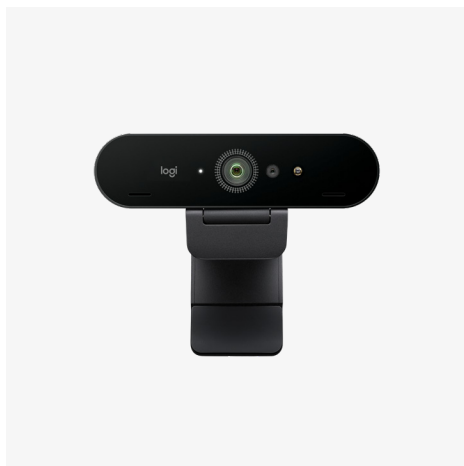

### BRIO 505

Grazie a inquadratura automatica, correzione automatica dell'illuminazione e microfoni con riduzione del rumore, questa webcam plug-and-play semplifica la registrazione di alta qualità. Il corpo docente può creare contenuti di un livello superiore con ShowMode, che consente di inclinare la videocamera verso la scrivania in modo da mostrare schizzi, lavori in corso o altri oggetti presenti sulla cattedra.

### LOGITECH REACH

*Prossimamente*

Una videocamera per contenuti regolabile che consente agli istruttori di spostare la visuale sul contenuto non digitale per esprimere il proprio punto di vista. La flessibilità offerta dallo spostamento con una sola mano consente all'insegnante di sfruttare la rotazione completa di 360° per esprimere il proprio punto di vista.