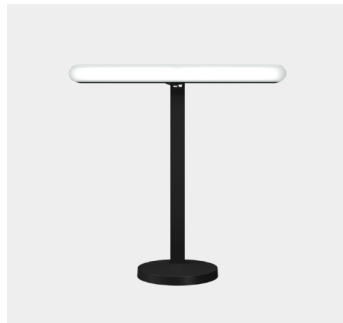

LITRA BEAM

Questa luce LED da scrivania con tecnologia TrueSoft consente ai professori di dirigere la luce dove preferiscono, per ottenere qualsiasi risultato, da un'illuminazione naturale e bilanciata ad effetti cinematografici audaci.