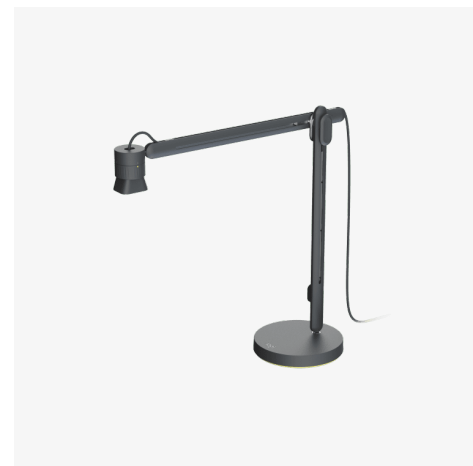

### BRIO 505

Grazie a inquadratura automatica, correzione automatica dell'illuminazione e microfoni con riduzione del rumore, questa webcam plug-and-play semplifica la registrazione di alta qualità. Il corpo docente può creare contenuti di un livello superiore con ShowMode, che consente di inclinare la videocamera verso la scrivania in modo da mostrare schizzi, lavori in corso o altri oggetti presenti sulla cattedra.

### BRIO 4K PRO

I professori potranno acquisire ogni dettaglio e apparire al meglio con questa webcam Ultra 4K HD. Le tecnologie RightLight 3 e High Dynamic Range (HDR) effettuano regolazioni automatiche per contribuire a conferire uno stile professionale in qualsiasi ambiente.