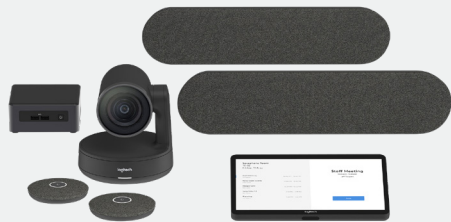

## SOLUZIONE TAP PER SALE MEDIE

**CODICE PRODOTTO LOGI:** TAPGOOGLEMEDIUM

**CODICE PRODOTTO LOGI:** TAPMSTMEDIUM

**CODICE PRODOTTO LOGI:** TAPZOOMMEDIUM

Il sistema per videoconferenze Rally migliora ulteriormente l'esperienza di videoconferenza per le sale di medie dimensioni grazie alla chiarezza del segnale vocale, ai meccanismi di panoramica/inclinazione/zoom ultrasensibili, allo zoom 15X HD, al campo visivo di 90° e al sensore 4K, integrati con le tecnologie Logitech RightSense™ che inquadrano automaticamente le persone e ottimizzano il colore e la luminosità dei volti.

### COSA È INCLUSO:

- Controller touch Logitech Tap
- Preconfigurato per
  - Google Meet OPPURE
  - Microsoft Teams Rooms OPPURE
  - Zoom Rooms
- Logitech Strong USB da 10 m
- Mini PC Intel NUC per Microsoft e Zoom
- Chromebox per Google
- Supporto per PC
- Videocamera Rally
- Schermo Rally + hub da tavolo + altoparlante Rally + mic pod
- Telecomando + cavi di collegamento
- Un cavo HDMI da 3 m
- Un cavo CAT6 da 4,9 m
- Un cavo Micro USB da 2,7 m per passthrough AV
- 90 giorni di assistenza JumpStart con bundle Microsoft

## SOLUZIONE TAP PER SALE GRANDI

**CODICE PRODOTTO LOGI:** TAPGOOGLELARGE

**CODICE PRODOTTO LOGI:** TAPMSTLARGE

**CODICE PRODOTTO LOGI:** TAPZOOMLARGE

Rally Plus offre tutti i vantaggi di Rally per le sale conferenze più grandi. Con due mic pod beamforming e due altoparlanti dotati di magneti in terre rare, fino a 16 partecipanti possono essere visti e sentiti con estrema chiarezza. I mic pod aggiuntivi (venduti separatamente, numero massimo 7) possono rendere adatto il sistema di conferenze Rally a gruppi di fino a 46 persone. Questa soluzione modulare è ideale per le sale conferenze di grandi dimensioni.