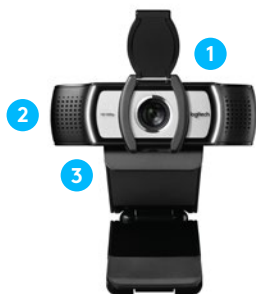

FUNZIONALITÀ PRINCIPALI E SPECIFICHE TECNICHE

1. **1 Video di qualità. Per qualsiasi ambiente:** un campo visivo diagonale di 90° e risoluzione Full HD 1080 p/30 fps, messa a fuoco automatica e zoom 4x offrono la massima nitidezza per le riunioni video.
2. **2 Due microfoni con eliminazione del rumore:** due microfoni omnidirezionali integrati, ottimizzati per acquisire audio nitido anche a un metro di distanza.
3. **3 Video uniforme con supporto H.264:** supporta H.264 con codifica video scalabile e UVC 1.5 per liberare larghezza di banda sul PC e offrire un'esperienza di videoconferenza sempre affidabile.

Video	Supporta 1080p (Full HD) a 30 fps, che permette di vedere nitidamente espressioni, segni non verbali e movimenti.	
	Campo visivo diagonale (dOFV) fisso di 90°	
	Zoom digitale 4x (Full HD) disponibile	
	La messa a fuoco automatica HD integrata garantisce un'immagine sempre nitida per le tue videochiamate.	
	La correzione automatica dell'illuminazione RightLight™ 2 offre immagini chiare in ambienti con condizioni di luce che vanno dall'illuminazione scarsa alla luce solare diretta.	
	Supporta H.264 UVC 1.5 con codifica video scalabile per uno streaming video più uniforme.	
Audio	Due microfoni omnidirezionali, ottimizzati per acquisire audio nitido anche a un metro di distanza.	
Connettività	Connessione intuitiva con USB-A; lunghezza del cavo 1,5 m	
Copriobiettivo	Passa alla modalità di privacy in un istante con il copriobiettivo collegabile che si apre e si chiude.	
Opzioni di montaggio	Clip universale; filettatura da 1/4" per montaggio del treppiede¹	
Assistenza Logi Tune	Scarica Logi Tune da www.logitech.com/Tune per controllare lo zoom, regolare i colori, impostare la messa a fuoco manuale e aggiornare facilmente il firmware.	
Certificazioni	Certificazione per Microsoft Teams® e Skype™ for Business.	
Compatibilità	Funziona con comuni applicazioni per chiamate, tra cui BlueJeans, Cisco Webex™, Fuze, Google Meet™, GoToMeeting®, Zoom® e altre per garantire compatibilità e perfetta integrazione sul luogo di lavoro.	
Generale	Codice prodotto	960-000972
	Dimensioni e peso	Con la clip: Altezza x Larghezza x Profondità: 43 mm x 94 mm x 71 mm Peso: 162 g Lunghezza cavo USB-A: 1,5 m
	Contenuto della confezione	Webcam HD con cavo USB-A da 1,5 m Copriobiettivo applicabile Documentazione per l'utente
	Garanzia	3 anni

logitech®

www.logitech.com/C930e

Contatta il rivenditore
o contattaci su

www.logitech.com/vcsales

Logitech Americas
7700 Gateway Blvd.
Newark, CA 94560 USA

Logitech Europe S.A.
EPFL - Quartier de l'Innovation
Daniel Borel Innovation Center
CH - 1015 Losanna

Logitech Asia Pacific Ltd.
Tel: 852-2821-5900
Fax: 852-2520-2230

¹ Treppiede non incluso