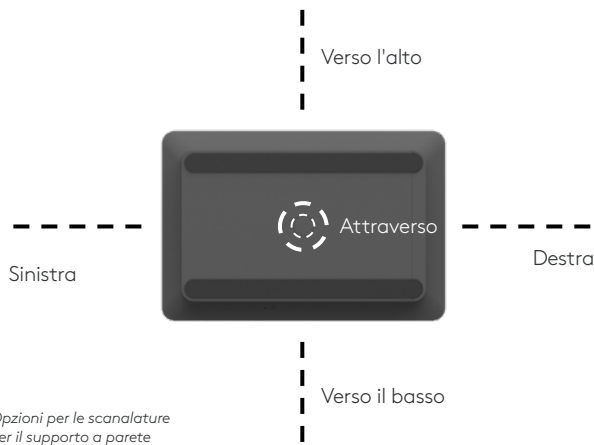

INSTALLAZIONE COMODA E PRATICA

Semplice installazione grazie ai supporti inclusi

Posiziona Tap Scheduler fuori da qualsiasi sala grazie ai supporti inclusi per vetro, pareti e montanti per una rapida implementazione.

Nascondi i cavi per un'installazione ordinata

Le diverse opzioni per le scanalature nascondono i cavi permettendo un'installazione ordinata e professionale.