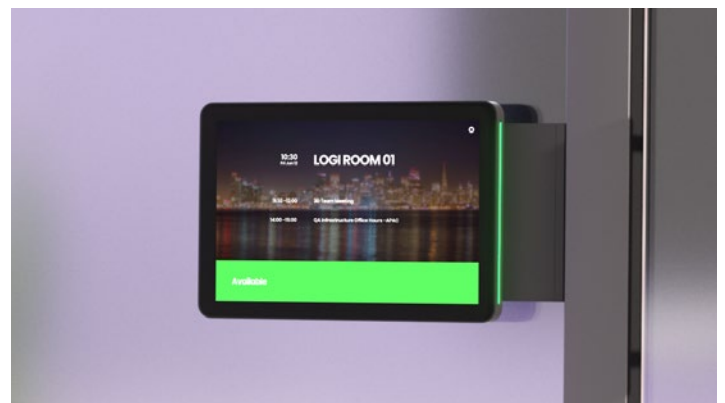

Con uno schermo spazioso e un profilo elegante e discreto, Tap Scheduler è progettato per una visualizzazione e un'usabilità immediate. Completo di vetri, montanti e supporti per il fissaggio a muro, Tap Scheduler può essere comodamente installato all'esterno di qualsiasi sala. La sua gestione dei cavi integrata nasconde i cavi per un aspetto pulito e professionale. Affidati a Tap Scheduler per una performance affidabile con componenti resistenti, progettati per durare nel tempo.

## SCEGLI LA PIATTAFORMA

Tap Scheduler può essere facilmente configurato come pannello di Microsoft Teams, come schermo per la pianificazione di Zoom Rooms e con le altre principali soluzioni per l'organizzazione delle stanze. Posiziona Tap Scheduler fuori da qualsiasi spazio di riunione per un'esperienza uniforme in tutta la tua distribuzione.

## IL POSTO GIUSTO, AL MOMENTO GIUSTO

### Disponibilità a distanza

Trova rapidamente una stanza aperta grazie alle luci LED verdi o rosse che indicano la disponibilità a distanza.