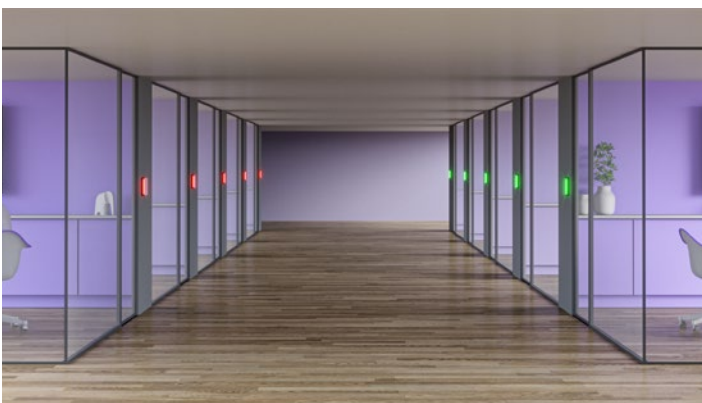

IL POSTO GIUSTO, AL MOMENTO GIUSTO

Disponibilità a distanza

Trova rapidamente una stanza aperta grazie alle luci LED verdi o rosse che indicano la disponibilità a distanza.