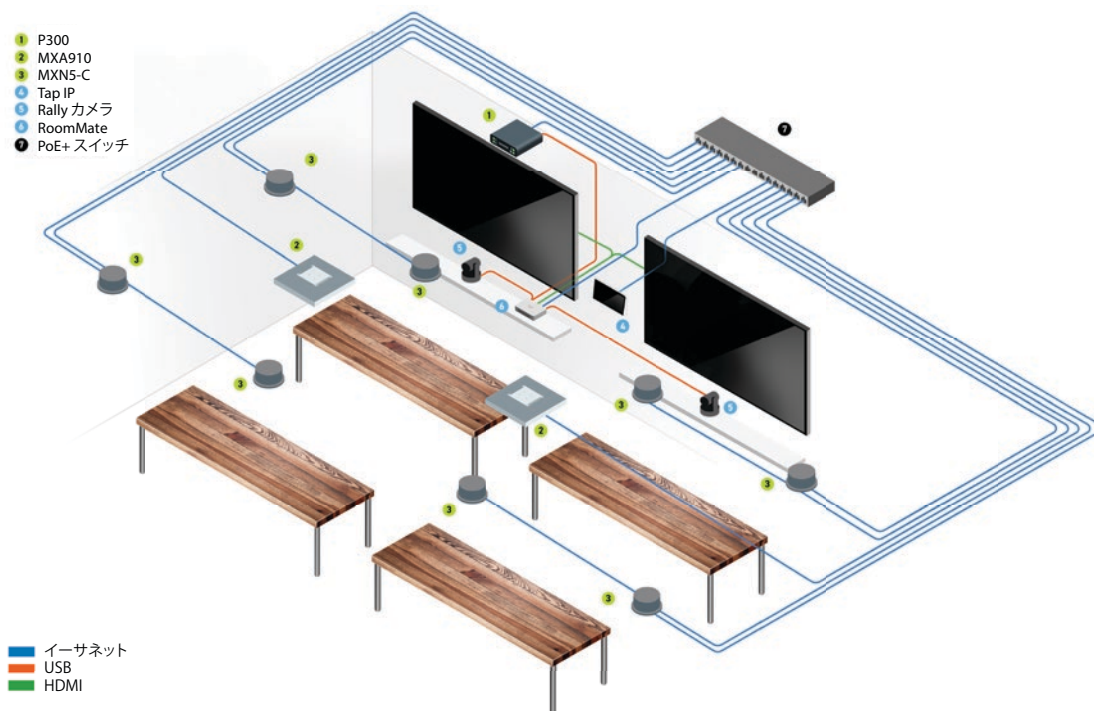

## 完全な調和

Shureオーディオソリューションとロジクールビデオデバイスは、Shure IntelliMix P300により、最高品質のコミュニケーションを可能にします。Shure IntelliMix P300オーディオ会議プロセッサは、ドライバ不要のUSB接続に対応しており、CollabOSを実行するロジクールRoomMateとMicroflex Ecosystemコンポーネントの間のオーディオインターフェイスとして機能します。クリアなサウンドを提供することで、中断のない会議を実現します。

## トレーニングルーム構成