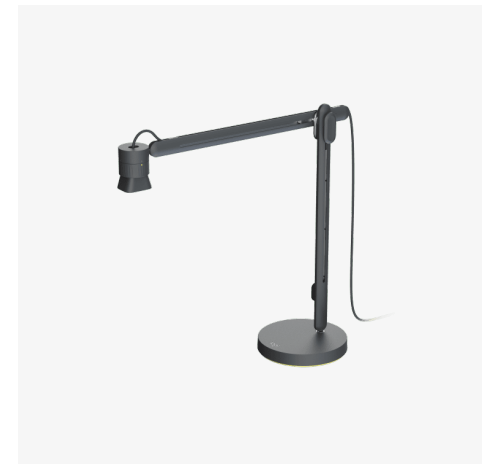

CAMERA'S

BRIO 505

Deze plug-and-play-webcam met automatische framing, automatische lichtcorrectie en ruisonderdrukkende microfoons maakt hoogwaardige opnames eenvoudig. Docenten kunnen contentcreatie naar een hoger niveau tillen met Show Mode, waarmee ze de camera naar hun bureau kunnen kantelen om schetsen, werk in uitvoering of andere voorwerpen op hun bureau te laten zien op beeld.

MX BRIO 705

Laat docenten elk detail in 4K vastleggen met deze AI-gestuurde webcam. Met de aanpasbare gezichtsveldopties kunnen ze bepalen wat er op het scherm wordt weergegeven, terwijl de Show Mode het delen van fysieke items eenvoudig maakt. Twee beamforming-microfoons verbeteren de stem en de Sony STARVIS-beeldsensor levert superieure beeldkwaliteit voor een meeslepende leerervaring.

MICROFOONS

YETI NANO

Deze premium USB-microfoon is voorzien van interne schokdemping die de inhoud helder houdt. De microfoon biedt krachtige Blue VO!CE-stem-effecten voor professionele opname en streaming.

YETI X

Yeti X is een uiterst moderne, state-of-the-art USB-microfoon voor streaming, podcasting en YouTube-producties. Yeti X biedt ingebouwde studiobediening, aanpasbare led-indicatoren en Blue VO!CE-effecten en -samples. Kortom: alles wat docenten nodig hebben voor vocale helderheid om altijd duidelijk over te komen.