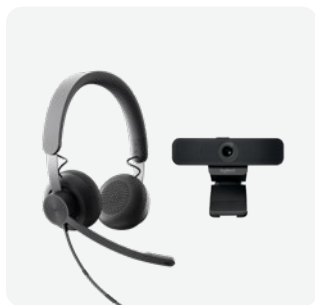

WIRED PERSONAL VIDEO COLLABORATION KIT

Inclusief de betaalbare C925e-webcam en Zone Wired-headset.