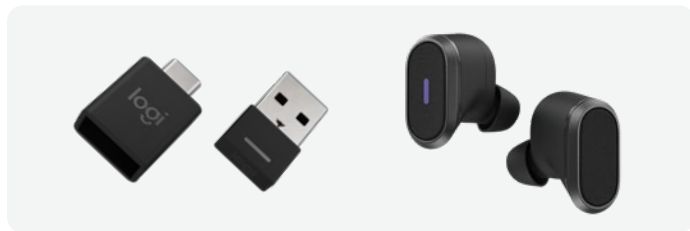

ZONE TRUE WIRELESS EARBUDS

- ✓ Superieure microfoons met ruisonderdrukkende technologie
- ✓ Bluetooth® naar smartphone en computer met USB-ontvanger voor een betrouwbare verbinding
- ✓ Discrete stijl voor videogebruikers