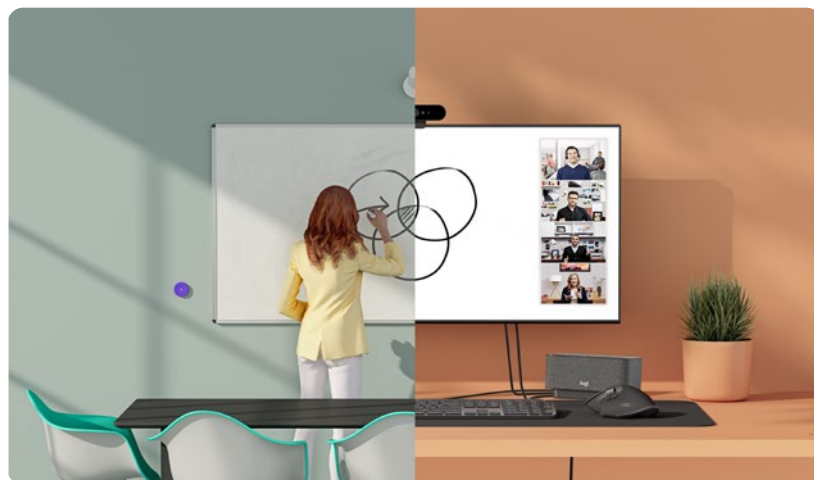

# OPLOSSINGEN OM UW MICROSOFT TEAMS- VERGADERINGEN TE OPTIMALISEREN

Transformeer vergaderingen en ontdek de kracht van Microsoft Teams® met de allernieuwste video collaboration-tools, waar u ook bent. Logitech®-oplossingen voor kleine, middelgrote en grote ruimtes bieden u de flexibiliteit om Microsoft Teams Rooms op Windows of Teams Rooms op Android te implementeren en over te schakelen naarmate uw behoeften groeien. Zo beschermt u uw hardware-investering. Oplossingen voor persoonlijke samenwerking zijn gecertificeerd voor Teams en eenvoudig te gebruiken op elke werkplek, waardoor elke werkomgeving beter geschikt is voor samenwerken.