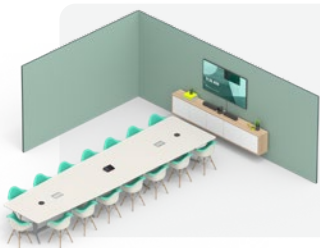

OPLOSSINGEN VOOR GROTE RUIMTES

De grote ruimteconfiguratie combineert eenvoudig beheer met uitstekende dekking over een breed scala aan maten en indelingen van ruimtes. Maak de perfecte configuratie van speakers en microfoons voor uw ruimte door middel van kabelbeheer zonder rommel en meerdere bevestigingsopties. U kunt deelnemen met één aanraking en inhoud bedraad delen met de Tap-touchcontroller.

RALLY PLUS + ROOMMATE + TAP