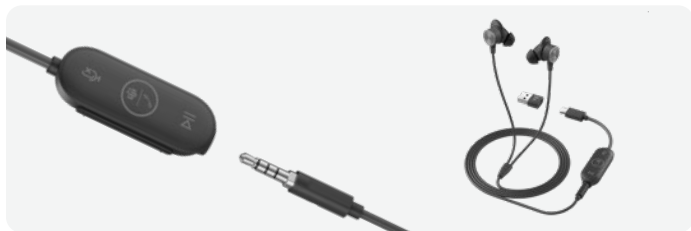

RUIMTES VOOR PERSOONLIJKE SAMENWERKING

EARBUDS GECERTIFICEERD VOOR TEAMS

ZONE WIRED EARBUDS

- ✓ Geïntegreerde ruisonderdrukkende microfoon
- ✓ Meerdere plug-and-play aansluitingen
- ✓ Discreet ontwerp voor videogesprekken