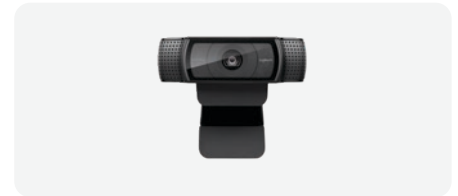

C920e

- ✓ 1080p high-definition webcam met een diagonaal gezichtsveld van 78°
- ✓ 1x digitale zoom
- ✓ RightLight 2 AI-gestuurde aanpassingen