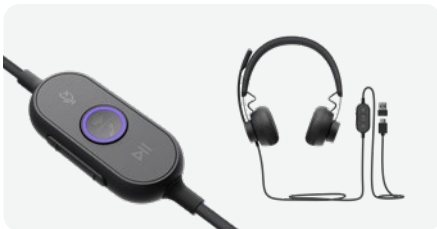

VOOR TEAMS GECERTIFICEERDE HEADSETS

ZONE WIRED HEADSET

- ✓ Bedrade headsets die premium geluidskwaliteit leveren
- ✓ Actieve ruisonderdrukking vermindert ongewenst omgevingsgeluid
- ✓ Intuïtieve bediening op de draad om Teams-gesprekken te beginnen of beëindigen, te dempen, het volume aan te passen of op afspelen of pauzeren te drukken.