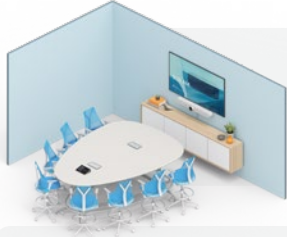

## OPLOSSINGEN VOOR MIDDELGROTE RUIMTES

Ervaar helder video en geluid van studiokwaliteit met de configuratie voor middelgrote vergaderruimtes. Opgeruimde bekabeling en flexibele bevestigingsopties stellen u in staat om het op grote schaal in te zetten. Met de Tap-touchcontroller kunt u met één aanraking deelnemen en inhoud via een bekabelde verbinding delen.