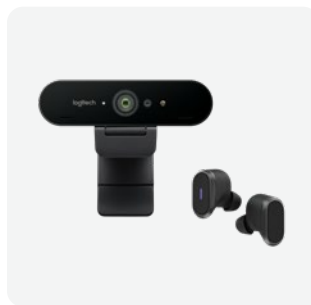

PREMIUM PERSONAL VIDEO COLLABORATION KIT

Inclusief de geavanceerde Brio-webcam en Zone True Wireless Earbuds.