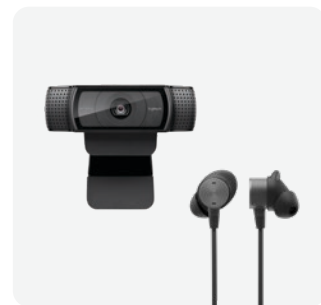

ESSENTIAL PERSONAL VIDEO COLLABORATION KIT

Inclusief de C920e-webcam en Zone Wired Earbuds.