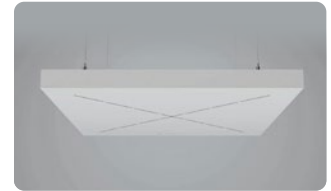

SENNHEISER-PLAFOND-ARRAYMICROFOON

Omdat Q-SYS een open platform is, kan het geïntegreerd worden met een aantal van 's werelds meest gebruikte software en eindpunten, waaronder de Sennheiser TeamConnect Ceiling 2, een voor Dante™ geschikte plafondarraymicrofoon.

LIJST VAN AANBEVOLEN COMPONENTEN

SOORT RUIMTE	LOGITECH	QSC
Verdeelbare en flexibele ruimtes	Ruimtecomputer Tap	Q-SYS Core Q-SYS Camera Versterker uit SPA-serie AcousticDesign Series-luidsprekers NV-32-H-video-eindpunten Dante Ceiling Array microfoon
Directiekamer	Ruimtecomputer Rally Camera Tap	Q-SYS Core Versterker uit SPA-serie AcousticDesign Series-luidsprekers NV-32-H-video-eindpunten Dante Ceiling Array microfoon
Klaslokaal of trainingsruimte	Ruimtecomputer Tap	Q-SYS Core Q-SYS Camera Versterker uit SPA-serie AcousticDesign Series-luidsprekers NV-32-H-video-eindpunten Dante Ceiling Array microfoon

Ondersteunde functies kunnen variëren, afhankelijk van computer- en platformselectie.

VOOR MEER INFORMATIE

www.logitech.com/QSC

Gepubliceerd in juni 2022

© 2022 Logitech. Logitech, het Logitech-logo en andere Logitech-merken zijn het eigendom van Logitech en kunnen gedeponeerd zijn. Alle andere handelsmerken zijn de eigendommen van hun respectieve eigenaren. Logitech aanvaardt geen aansprakelijkheid voor eventuele fouten in deze publicatie. Product-, prijs- en functie-informatie is onderhevig aan verandering zonder kennisgeving.

Americas
7700 Gateway Blvd
Newark, CA 94560 USA

Logitech Europe S.A.
EPFL - Quartier de
l'Innovation Daniel Borel
Innovation Center
CH - 1015 Lausanne

Logitech Asia Pacific Ltd.
Tel: 852-2821-5900
Fax: 852-2520-2230