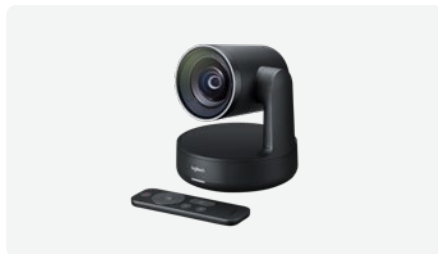

TAP

Neem deel aan een vergadering met één aanraking en deel inhoud eenvoudig. Dankzij de centrale bediening kunt u met Logitech Tap eenvoudig en snel deelnemen aan een vergadering.

RALLY CAMERA

Rally Camera levert eersteklas prestaties in professionele vergaderruimtes van alle soorten en maten. De camera beschikt over functies als mechanisch pannen/kantelen/zoomen (PTZ), haarscherpe 15x HD-zoom, een breed diagonaal gezichtsveld van 90° en een krachtige 4K-sensor.