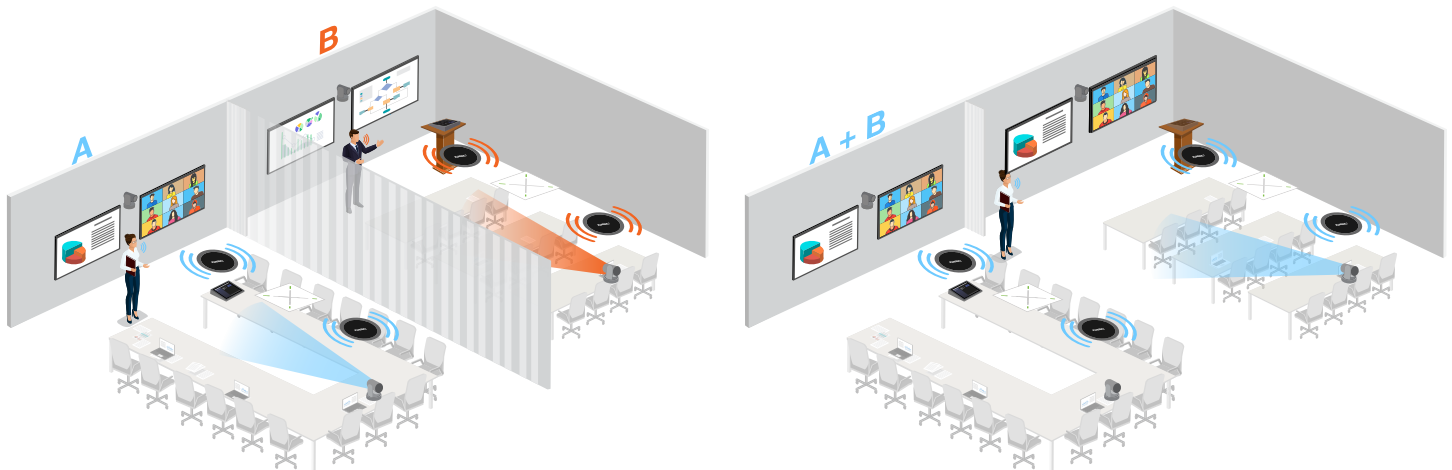

EENVOUDIG TE IMPLEMENTEREN

Q-SYS door QSC is een via de cloud te beheren, softwaregebaseerd platform dat eenvoudig te implementeren is. Een Q-SYS Core, aangedreven door Q-SYS OS, biedt geavanceerde audioverwerking, videodistributie en ruimtebeheer, en werkt via een enkele USB-aansluiting naar het computersysteem in de ruimte, waaronder de Logitech RoomMate.

RUIMTEBEHEER MET TAP

Het geïntegreerde beheercentrum in de Q-SYS levert een aanpasbare maar vertrouwde gebruikerservaring. In Microsoft Teams Rooms kunnen gebruikers hun vergaderingen en andere elementen in de ruimte rechtstreeks vanaf TAP beheren, zoals licht en tinten.

SETUP VOOR VERDEELBARE EN FLEXIBELE RUIMTES

SETUP VOOR DIRECTIEKAMERS

SETUP VOOR KLASLOKALEN EN TRAININGSRUIMTES

LOGITECH-RUIMTEOPLOSSINGEN: ONTWERPEN VOOR EENVOUD EN FLEXIBILITEIT

Vergaderruimtes die zijn ontworpen met Logitech-componenten zorgen voor een eenvoudige ervaring voor deelnemers van vergaderingen en bieden IT-beheerders de flexibiliteit om een cloudprovider voor videovergaderen te kiezen.

TAP

Neem deel aan een vergadering met één aanraking en deel inhoud eenvoudig. Dankzij de centrale bediening kunt u met Logitech Tap eenvoudig en snel deelnemen aan een vergadering.

RALLY CAMERA

Rally Camera levert eersteklas prestaties in professionele vergaderruimtes van alle soorten en maten. De camera beschikt over functies als mechanisch pannen/kantelen/zoomen (PTZ), haarscherpe 15x HD-zoom, een breed diagonaal gezichtsveld van 90° en een krachtige 4K-sensor.