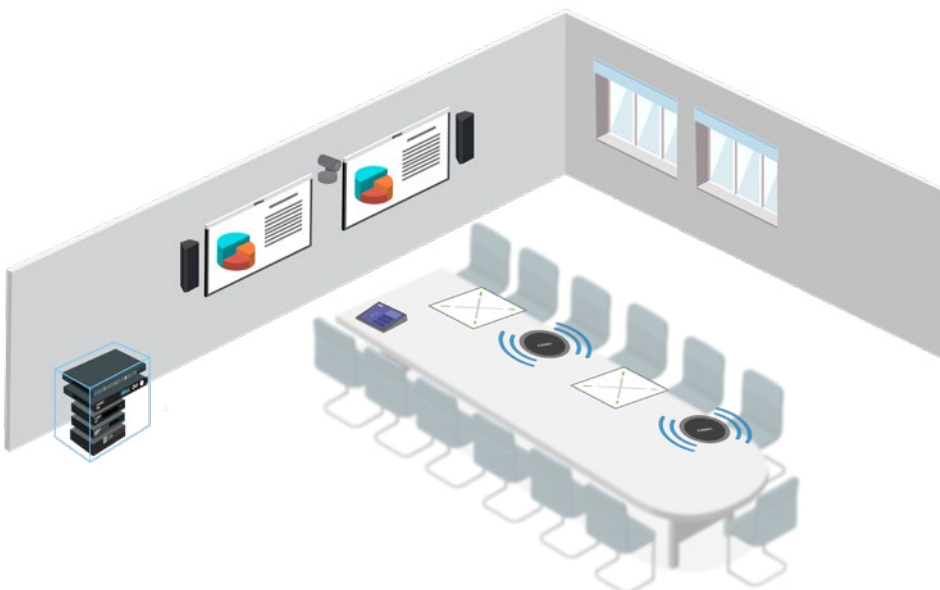

EENVOUDIG TE IMPLEMENTEREN

Q-SYS door QSC is een via de cloud te beheren, softwaregebaseerd platform dat eenvoudig te implementeren is. Een Q-SYS Core, aangedreven door Q-SYS OS, biedt geavanceerde audioverwerking, videodistributie en ruimtebeheer, en werkt via een enkele USB-aansluiting naar het computersysteem in de ruimte, waaronder de Logitech RoomMate.

QSC EN LOGITECH

HOE ZIET UW OPSTELLING ERUIT?

Bekijk voorbeelden van ruimteconfiguraties met video-apparatuur van Logitech en QSC-oplossingen voor verdeelbare en flexibele ruimtes, directiekamers en klaslokalen.

SETUP VOOR VERDEELBARE EN FLEXIBELE RUIMTES

SETUP VOOR DIRECTIEKAMERS

SETUP VOOR KLASLOKALEN EN TRAININGSRUIMTES

LOGITECH-RUIMTEOPLOSSINGEN: ONTWERPEN VOOR EENVOUD EN FLEXIBILITEIT

Vergaderruimtes die zijn ontworpen met Logitech-componenten zorgen voor een eenvoudige ervaring voor deelnemers van vergaderingen en bieden IT-beheerders de flexibiliteit om een cloudprovider voor videovergaderen te kiezen.

TAP

Neem deel aan een vergadering met één aanraking en deel inhoud eenvoudig. Dankzij de centrale bediening kunt u met Logitech Tap eenvoudig en snel deelnemen aan een vergadering.

RALLY CAMERA

Rally Camera levert eersteklas prestaties in professionele vergaderruimtes van alle soorten en maten. De camera beschikt over functies als mechanisch pannen/kantelen/zoomen (PTZ), haarscherpe 15x HD-zoom, een breed diagonaal gezichtsveld van 90° en een krachtige 4K-sensor.