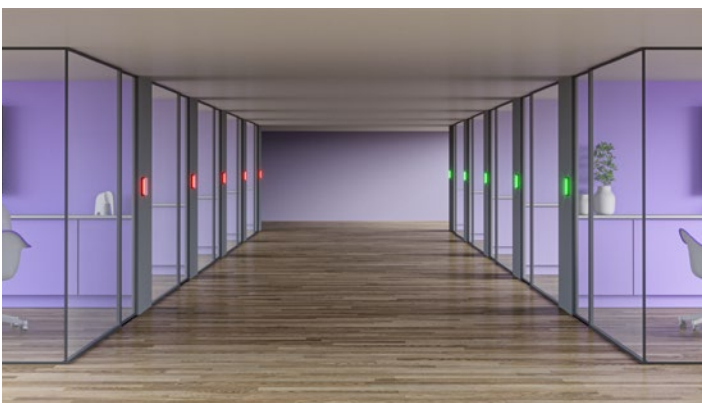

JUISTE PLEK, JUISTE TIJD

Zie beschikbaarheid in één oogopslag

Zie snel of ruimtes bezet zijn door de groene en rode ledlichtjes die van afstand te zien zijn en beschikbaarheid aangeven.