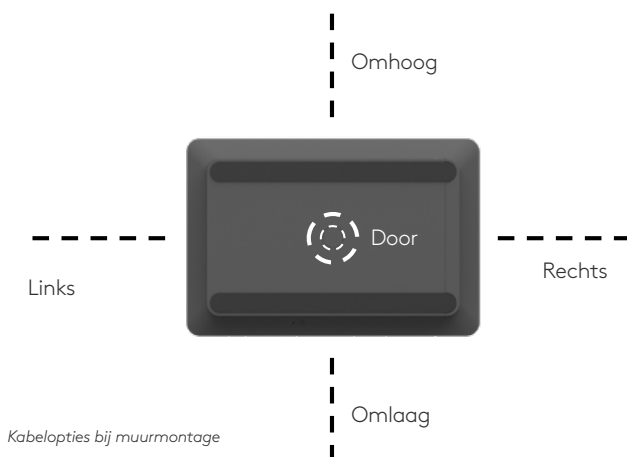

JUISTE PLEK, JUISTE TIJD

Zie beschikbaarheid in één oogopslag

Zie snel of ruimtes bezet zijn door de groene en rode ledlichtjes die van afstand te zien zijn en beschikbaarheid aangeven.

Dichtbij meer details

Van dichtbij kunt u details bekijken over vergaderingen, ruimtes reserveren en vergaderingen inplannen op een groot 10,1"-scherm.

NETTE EN HANDIGE INSTALLATIE

Eenvoudige installatie met meegeleverde bevestigingen

Monteer de Tap Scheduler naast de ingang van elke ruimte met de meegeleverde bevestigingen voor glas, muren en stijlen voor een snelle implementatie.

Bekabeling verbergen voor een nette afwerking

De verschillende mogelijkheden om kabels weg te werken zorgen voor een nette en professionele installatie.

Kijkopties uitbreiden met hoekmontage

Tap Scheduler Angle Mount is een optionele accessoire die ideaal is voor plaatsing op een lagere hoogte of onder een hoek. Het voegt een hoek van 14° toe aan de montagebeugel van het apparaat, waardoor het voor mensen gemakkelijker wordt om het vergaderschema van een ruimte te lezen.