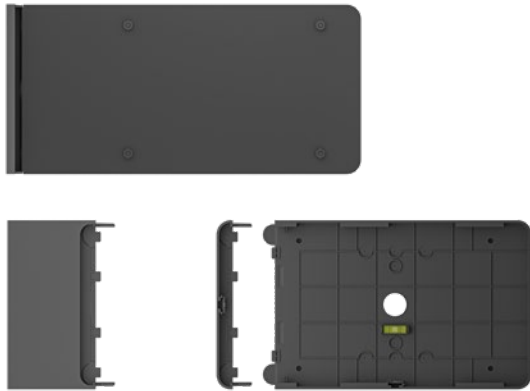

JUISTE PLEK, JUISTE TIJD

Zie beschikbaarheid in één oogopslag

Zie snel of ruimtes bezet zijn door de groene en rode ledlichtjes die van afstand te zien zijn en beschikbaarheid aangeven.

Dichtbij meer details

Van dichtbij kunt u details bekijken over vergaderingen, ruimtes reserveren en vergaderingen inplannen op een groot 10,1"-scherm.

NETTE EN HANDIGE INSTALLATIE

Eenvoudige installatie met meegeleverde bevestigingen