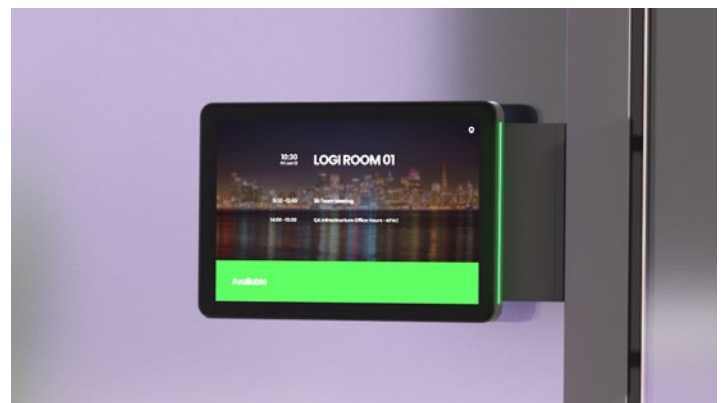

Dankzij een groot scherm en een gestroomlijnd, onopvallend profiel staat de Tap Scheduler garant voor kijkgemak en bruikbaarheid. Tap Scheduler kan door zijn glas-, stijl- en wandbevestigingen gemakkelijk buiten elke ruimte worden gemonteerd. Met het ingebouwde kabelbeheer zijn kabels verborgen, zodat de ruimte er altijd netjes en professioneel uitziet. De Tap Scheduler is ontworpen met duurzame componenten, gaat lang mee en verzekert u van betrouwbare prestaties.

KIES ZELF UW PLATFORM

De Tap Scheduler kan eenvoudig als Microsoft Teams Panel geconfigureerd worden, maar ook als Zoom Rooms Scheduling Display. Bovendien werkt Tap Scheduler samen met andere vooraanstaande planningsoplossingen. Monteer de Tap Scheduler naast elke vergaderruimte-ingang voor een consistente ervaring bij uw gehele implementatie.

JUISTE PLEK, JUISTE TIJD

Zie beschikbaarheid in één oogopslag

Zie snel of ruimtes bezet zijn door de groene en rode ledlichtjes die van afstand te zien zijn en beschikbaarheid aangeven.

Dichtbij meer details

Van dichtbij kunt u details bekijken over vergaderingen, ruimtes reserveren en vergaderingen inplannen op een groot 10,1"-scherm.

NETTE EN HANDIGE INSTALLATIE

Eenvoudige installatie met meegeleverde bevestigingen