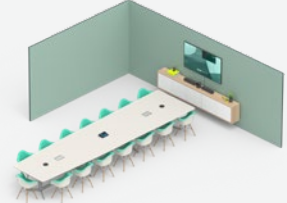

GROOT TOT EXTRA GROOT

Met het uitbreidbare Rally Plus-vergaderingscamerasysteem en Logitech RoomMate met ingebouwde Zoom Rooms-software, combineert de grote tot extra grote ruimteconfiguratie eenvoudig beheer met uitstekende dekking bij een breed scala aan maten en indelingen van ruimtes. Breid het audiobereik uit met maximaal zeven mic pods.

UITGELICHTE ONDERDELEN

LOGITECH MEETUP MET ROOMMATE

Profiteer van een plug-and-play vergaderingscamera voor kleine vergaderruimtes met een CollabOS-apparaat dat speciaal is ontworpen voor video collaboration.

Met een ultrabrede lens met gemotoriseerd pannen en kantelen en tot 5x digitale zoom

Met RightSound™-technologie om spraak op te vangen, stemmen automatisch te nivelleren en ruis te onderdrukken

Met RightSight™ om de camerapositie en zoom automatisch aan te passen om iedereen in de ruimte te vinden en in beeld te brengen