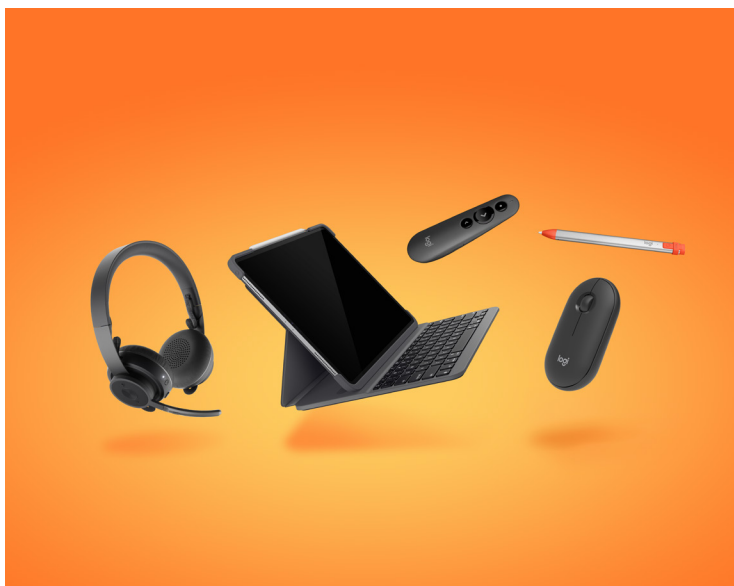

ZESTAW „NIEZBĘDNE”

DLA PRACOWNIKÓW WIELOZADANIOWYCH

Narzędzia niezbędne do pracy biurowej pracowników wielozadaniowych często pracujących w domu. Zaprojektowane z myślą o zapewnieniu łatwej łączności, aby wykonywać zadania tak samo wydajnie, jak w biurze. Są to urządzenia przede wszystkim bezprzewodowe i intuicyjne w użytkowaniu, dzięki czemu wysoka produktywność i współpraca wideo jest prosta i przyjemna.

Bezprzewodowa klawiatura do obsługi wielu urządzeń K780 Multi-Device Wireless (wersja kompaktowa)

ZESTAW „ŚWIADOMA ERGONOMIA”

DLA OSÓB PRAGNĄCYCH PRACOWAĆ BEZ BÓLU

Ergonomiczne urządzenia dla użytkowników potrzebujących większej wygody i ulgi w bólu. Ta kolekcja zawiera szeroki wachlarz produktów ergonomicznych, które wspomagają zachowanie naturalnej postury i zapewniają wygodę użytkownikom o różnorodnych potrzebach – a także charakteryzują się precyzyjnym śledzeniem ruchu i dokładnym pisaniem, co pozwala zachować wydajność pracy.

Ergonomiczna klawiatura dzielona ERGO K860

Zaawansowana ergonomiczna mysz MX Vertical

Klawiatura do obsługi wielu urządzeń K380 Multi-Device Bluetooth®

Bezprzewodowy trackball MX ERGO Wireless

ZESTAW iPad

DLA PRACOWNIKÓW MOBILNYCH KORZYSTAJĄCYCH Z iPADA

Trwałe i lekkie urządzenia dla członków Twojego zespołu, którzy używają iPada do pracy w podróży. Z łatwością zmień iPada w mobilną stację roboczą za pomocą sparowanego przez Bluetooth® zestawu słuchawkowego, rysika, wskaźnika laserowego i myszy.