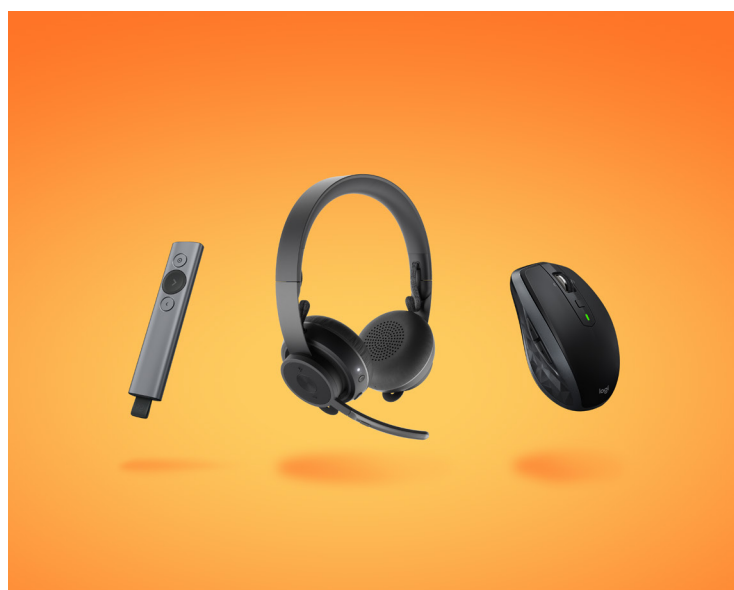

Mysz bezprzewodowa MX Anywhere 2S

Bezprzewodowy zestaw słuchawkowy Zone Wireless

Pilot do prezentacji Spotlight

ZESTAW DO SMARTFONA

DLA PRACOWNIKÓW MOBILNYCH KORZYSTAJĄCYCH ZE SMARTFONA

Smukłe i przenośne urządzenia dla członków Twojego zespołu, którzy lubią popracować na smartfonie podczas podróży. Niezwykle cienka i lekka niezależna klawiatura Bluetooth® oraz zestaw słuchawkowy z funkcją eliminacji szumów sprawią, że każdy smartfon stanie się maszyną do wykonywania wielu zadań jednocześnie.