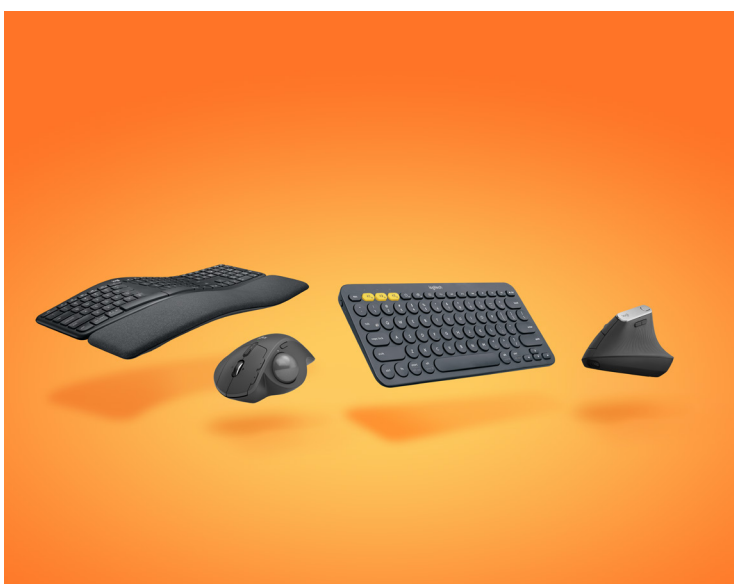

Bezprzewodowa klawiatura do obsługi wielu urządzeń K780 Multi-Device Wireless (wersja kompaktowa)

ZESTAW „ŚWIADOMA ERGONOMIA”

DLA OSÓB PRAGNĄCYCH PRACOWAĆ BEZ BÓLU

Ergonomiczne urządzenia dla użytkowników potrzebujących większej wygody i ulgi w bólu. Ta kolekcja zawiera szeroki wachlarz produktów ergonomicznych, które wspomagają zachowanie naturalnej postury i zapewniają wygodę użytkownikom o różnorodnych potrzebach – a także charakteryzują się precyzyjnym śledzeniem ruchu i dokładnym pisaniem, co pozwala zachować wydajność pracy.

Ergonomiczna klawiatura dzielona ERGO K860

Zaawansowana ergonomiczna mysz MX Vertical

Klawiatura do obsługi wielu urządzeń K380 Multi-Device Bluetooth®

Bezprzewodowy trackball MX ERGO Wireless

ZESTAW iPad

DLA PRACOWNIKÓW MOBILNYCH KORZYSTAJĄCYCH Z iPADA

Trwałe i lekkie urządzenia dla członków Twojego zespołu, którzy używają iPada do pracy w podróży. Z łatwością zmień iPada w mobilną stację roboczą za pomocą sparowanego przez Bluetooth® zestawu słuchawkowego, rysika, wskaźnika laserowego i myszy.