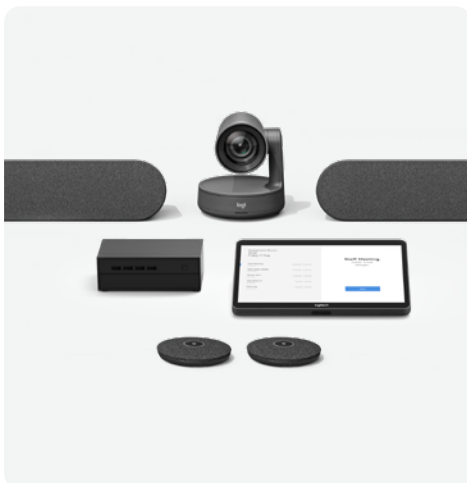

## SOLUÇÕES PARA SALAS GRANDES

A configuração para salas grandes combina facilidade de gerenciamento com cobertura excepcional em uma ampla gama de tamanhos e layouts de salas. Crie a configuração perfeita de caixas de som e microfones para seu espaço, com gerenciamento de cabos organizado e várias opções de montagem. Usuários finais podem executar Teams Rooms, Zoom Rooms, ou outro software de videoconferência na Rally Plus com um PC baseado em Intel® NUC ou Intel®. Aproveite a simplicidade do recurso "touch to join" (toque para iniciar) e o compartilhamento de conteúdo sem fio com o controlador por toque Tap.