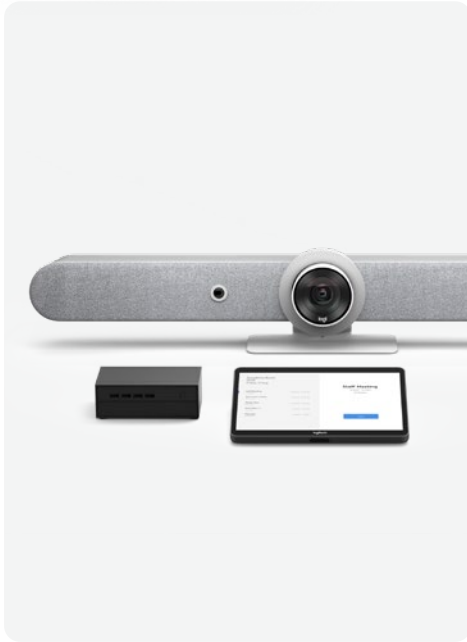

RALLY BAR* + TAP + INTEL® NUC

- ✓ Barra de vídeo superior e multifuncional, com melhorias baseadas em IA otimizadas para salas de médio porte
- ✓ Campo de visão diagonal de 90°
- ✓ Zoom, inclinação e panorâmica mecânicos oferecem uma cobertura excepcional da sala de 132° na horizontal e 82° na vertical
- ✓ Qualidade de imagem sem perda com zoom ótico de até 5X em qualidade 4K Ultra HD
- ✓ Vídeo em HD com zoom extremamente nítido de até 15X
- ✓ Caixas de som com distorção ultrabaixa que proporcionam som envolvente
- ✓ Matriz de microfones com formatação de feixe e recursos de expansão
- ✓ AI Viewfinder para enquadramento automático e contagem de pessoas do RightSight aprimorados
- ✓ Experiência de reunião com a união em um toque simples de usar

COMPUTAÇÃO BASEADA EM RALLY BAR* + TAP + INTEL®

- ✓ Com PCs certificados pela Microsoft da Lenovo, HP e Dell

*Também disponível com a Rally para soluções de salas médias.

SOLUÇÕES PARA SALAS GRANDES