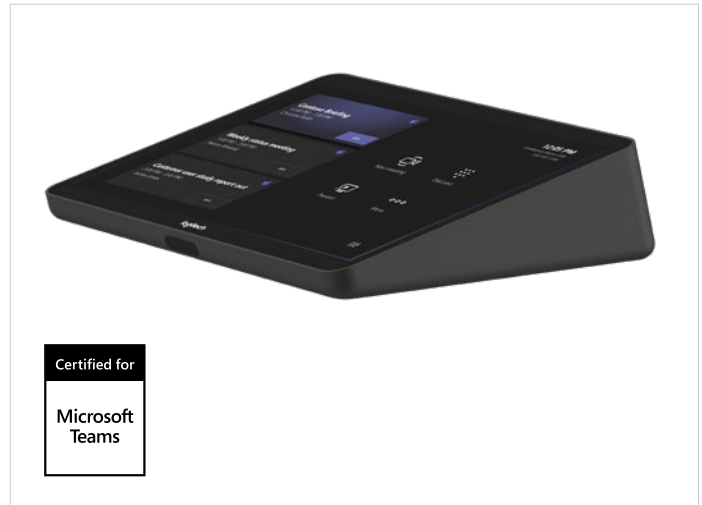

CRIE REUNIÕES MAIS AGRADÁVEIS COM UM TOQUE

Simplifique as reuniões por vídeo e melhore a colaboração da equipe com soluções de videoconferência que ultrapassam os limites da escrivaninha.

Juntamente com a Lenovo, a líder em computadores por market share, o Logitech Tap pode agora ser potencializado pelo ThinkSmart Core Edition. É a opção perfeita para gerentes de TI modernos que buscam vídeo de alto desempenho, confiável e seguro para salas de conferências. O bundle inclui o Logitech Tap e o Lenovo ThinkSmart Core pré-configurados para o Microsoft Teams Rooms. Para completar a solução para salas de conferências com áudio e vídeo nítidos, adicione as câmeras e caixas de som Logitech MeetUp e Rally.

Agora é mais fácil do que nunca iniciar e levar a cabo reuniões por vídeo, convidar participantes e compartilhar conteúdo.

Basta tocar para começar a usar.

LENOVO CORE. GRANDE IMPACTO.

O ThinkSmart Core Edition é tão potente e responsivo quanto um computador de mesa de tamanho normal. Ele se encaixa, e funciona, em qualquer lugar da sala de reunião. Em uma estante, atrás de um monitor, debaixo da mesa, ele cabe em qualquer lugar da sala de reunião.

LOGITECH ROOM SOLUTIONS

COM TECNOLOGIA LENOVO THINKSMART CORE:

SOLUÇÃO PARA SALAS PEQUENAS

Várias resoluções HD até Ultra 4K. O campo de visão superamplo de 120° permite ver todos os que estão na sala. Inclui controle remoto por radiofrequência e aplicativo gratuito de controle remoto no Google Play e iTunes.