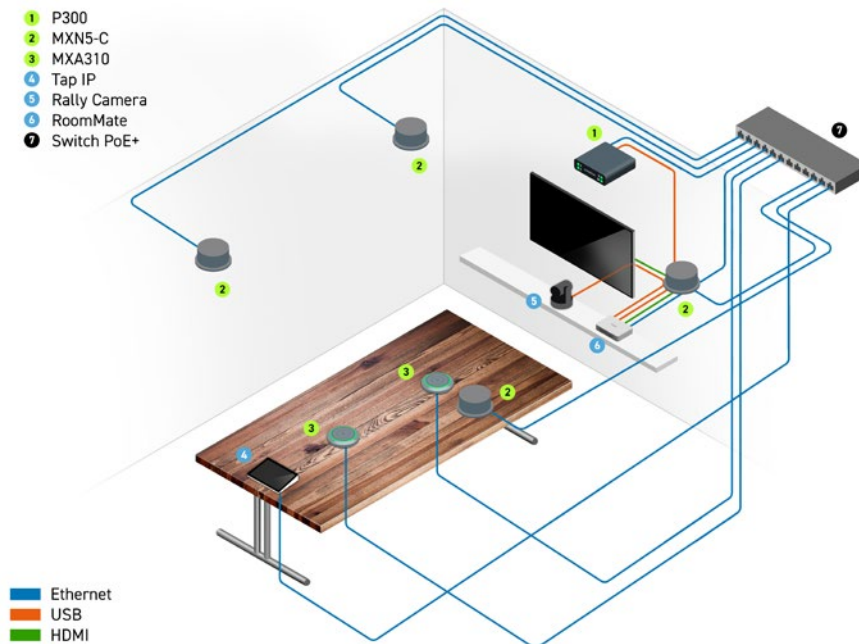

CERTIFICADOS PARA MICROSOFT E ZOOM

Realize reuniões com confiança usando Microsoft Teams Rooms, Zoom Rooms e outras plataformas de videoconferência líderes de mercado. O Shure IntelliMix P300 e o Logitech RoomMate são certificados para Teams Rooms e Zoom Rooms e validados para trabalhar com as principais plataformas de nuvem.

A SHURE E A LOGITECH

VISUALIZE SUA CONFIGURAÇÃO

As ilustrações a seguir mostram exemplos típicos de configurações de salas com dispositivos de vídeo da Logitech e componentes de áudio da Shure para salas médias, grandes e de treinamento.

CONFIGURAÇÃO DE SALA MÉDIA

CONFIGURAÇÃO DE SALA GRANDE

CONFIGURAÇÃO DE SALA DE TREINAMENTO

SOLUÇÕES LOGITECH PARA SALAS DE REUNIÃO: CRIADAS PARA OFERECER SIMPLICIDADE E FLEXIBILIDADE

Salas de reunião integradas com componentes da Logitech criam uma experiência simples para os participantes da reunião e oferecem aos administradores de TI flexibilidade na escolha de um provedor de videoconferência na nuvem.

MATRIZ DE MICROFONE LINEAR MXA710

Você pode colocar o MXA710 em praticamente qualquer lugar de um espaço de reunião, incluindo na parede, ao redor da tela, no teto ou na mesa da sala de conferências. Com um design elegante disponível em dois tamanhos, ele fornece captação de áudio de alta qualidade para conferência AV sem abrir mão da aparência moderna.