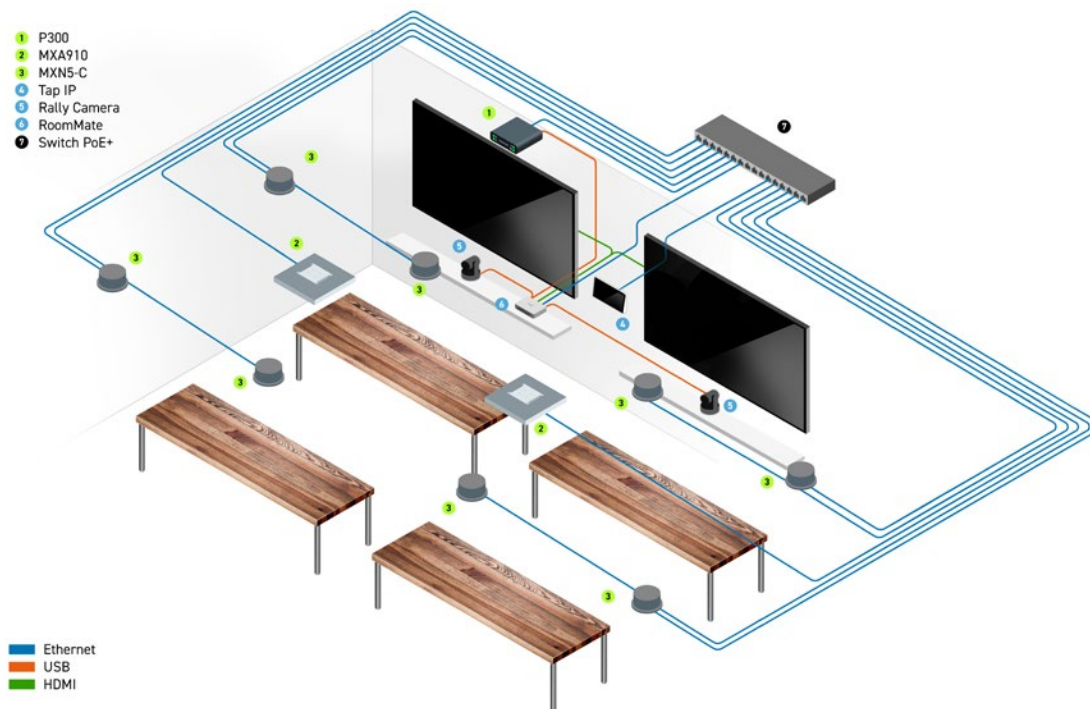

A SHURE E A LOGITECH

VISUALIZE SUA CONFIGURAÇÃO

As ilustrações a seguir mostram exemplos típicos de configurações de salas com dispositivos de vídeo da Logitech e componentes de áudio da Shure para salas médias, grandes e de treinamento.

CONFIGURAÇÃO DE SALA MÉDIA

CONFIGURAÇÃO DE SALA GRANDE

CONFIGURAÇÃO DE SALA DE TREINAMENTO

SOLUÇÕES LOGITECH PARA SALAS DE REUNIÃO: CRIADAS PARA OFERECER SIMPLICIDADE E FLEXIBILIDADE

Salas de reunião integradas com componentes da Logitech criam uma experiência simples para os participantes da reunião e oferecem aos administradores de TI flexibilidade na escolha de um provedor de videoconferência na nuvem.

TAP IP

Com conexão em um só toque, compartilhamento fácil de conteúdo e controles centralizados, o Logitech Tap facilita e acelera o processo de entrar em reuniões.

RALLY CAMERA

A Rally Camera oferece desempenho premium em espaços de reunião profissionais de todas as formas e tamanhos. Ela conta com panorâmica/inclinação/zoom (PTZ) mecânicos, zoom HD de 15x nítido, amplo campo de visão diagonal de 90° e um potente sensor 4K.

MATRIZ DE MICROFONE LINEAR MXA710

Você pode colocar o MXA710 em praticamente qualquer lugar de um espaço de reunião, incluindo na parede, ao redor da tela, no teto ou na mesa da sala de conferências. Com um design elegante disponível em dois tamanhos, ele fornece captação de áudio de alta qualidade para conferência AV sem abrir mão da aparência moderna.