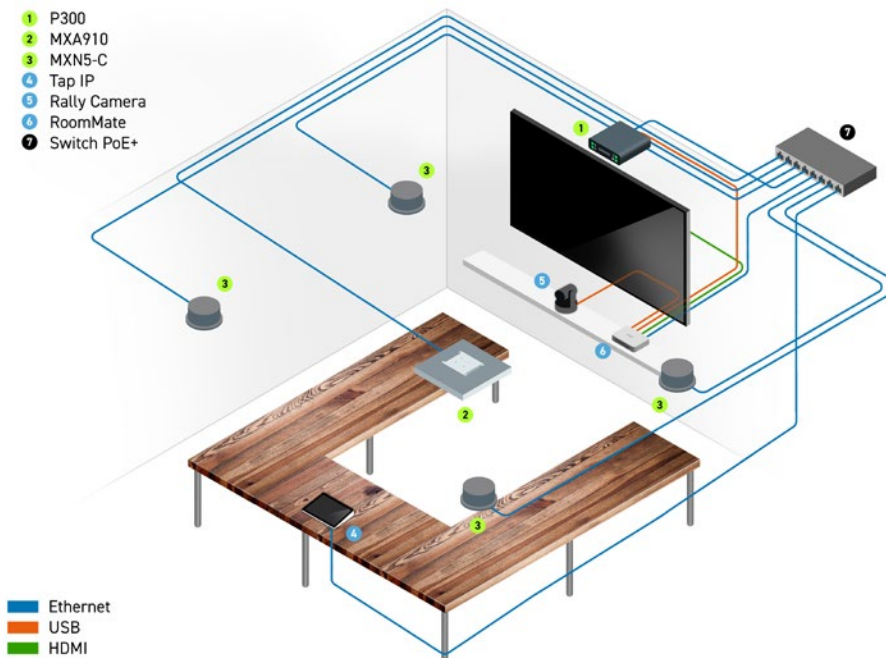

A SHURE E A LOGITECH

VISUALIZE SUA CONFIGURAÇÃO

As ilustrações a seguir mostram exemplos típicos de configurações de salas com dispositivos de vídeo da Logitech e componentes de áudio da Shure para salas médias, grandes e de treinamento.

CONFIGURAÇÃO DE SALA MÉDIA

CONFIGURAÇÃO DE SALA GRANDE

CONFIGURAÇÃO DE SALA DE TREINAMENTO

SOLUÇÕES LOGITECH PARA SALAS DE REUNIÃO: CRIADAS PARA OFERECER SIMPLICIDADE E FLEXIBILIDADE

Salas de reunião integradas com componentes da Logitech criam uma experiência simples para os participantes da reunião e oferecem aos administradores de TI flexibilidade na escolha de um provedor de videoconferência na nuvem.

TAP IP

Com conexão em um só toque, compartilhamento fácil de conteúdo e controles centralizados, o Logitech Tap facilita e acelera o processo de entrar em reuniões.

RALLY CAMERA

A Rally Camera oferece desempenho premium em espaços de reunião profissionais de todas as formas e tamanhos. Ela conta com panorâmica/inclinação/zoom (PTZ) mecânicos, zoom HD de 15x nítido, amplo campo de visão diagonal de 90° e um potente sensor 4K.

MATRIZ DE MICROFONE LINEAR MXA710

Você pode colocar o MXA710 em praticamente qualquer lugar de um espaço de reunião, incluindo na parede, ao redor da tela, no teto ou na mesa da sala de conferências. Com um design elegante disponível em dois tamanhos, ele fornece captação de áudio de alta qualidade para conferência AV sem abrir mão da aparência moderna.