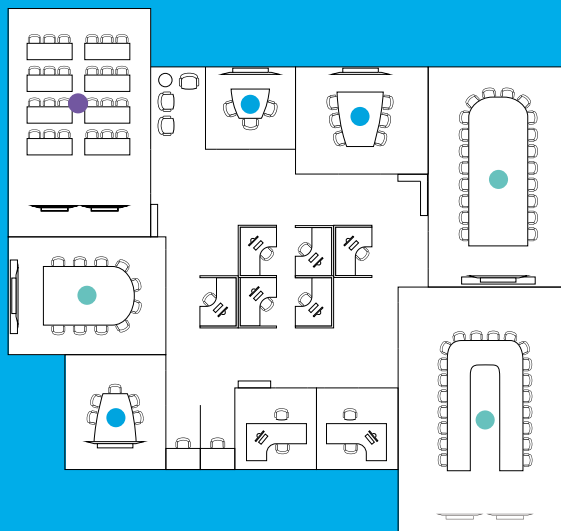

ВАРИАНТЫ РАЗМЕЩЕНИЯ УСТРОЙСТВ

Конференц-камеры Logitech® предназначены для использования в помещениях любого размера. Они совместимы практически со всеми приложениями для видеоконференций, обеспечивают кристально чистую передачу звука и видео, и, кроме того, отличаются весьма доступной ценой. С ними вы легко превратите любое помещение в пространство для видеовстреч.

ГРУППОВАЯ РАБОТА

- Небольшие переговорные комнаты
- Средние и большие конференц-залы
- Помещения, используемые для различных целей

ПЕРЕГОВОРНЫЕ КОМНАТЫ И НЕБОЛЬШИЕ ПОМЕЩЕНИЯ ДЛЯ СОВЕЩАНИЙ

MEETUP

MEETUP + ВЫНОСНОЙ МИКРОФОН

BCC950

CONNECT

СРЕДНИЕ И БОЛЬШИЕ КОНФЕРЕНЦ-ЗАЛЫ

СИСТЕМА GROUP

GROUP + ВЫНОСНОЙ МИКРОФОН

RALLY

RALLY PLUS

RALLY PLUS

ПОМЕЩЕНИЯ, ИСПОЛЬЗУЕМЫЕ ДЛЯ РАЗЛИЧНЫХ ЦЕЛЕЙ