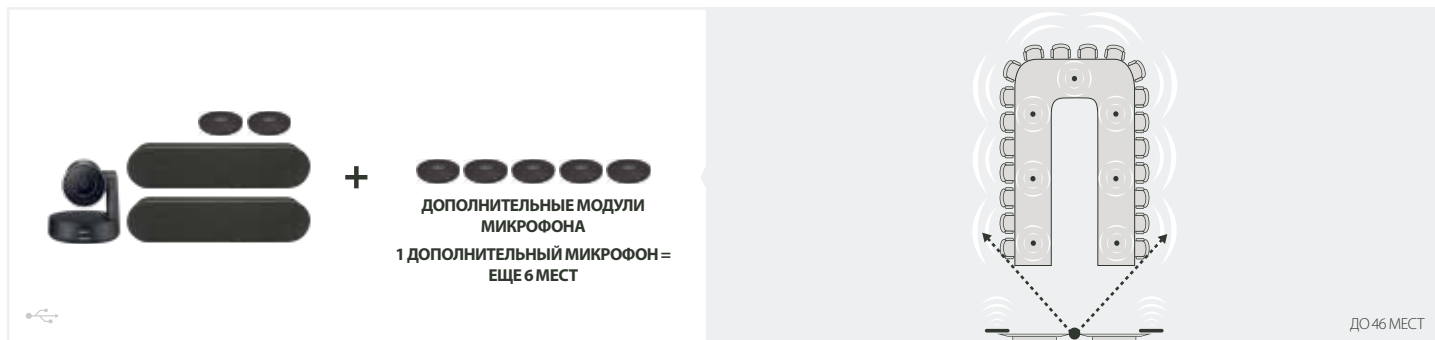

ВАРИАНТЫ РАЗМЕЩЕНИЯ УСТРОЙСТВ

Конференц-камеры Logitech® предназначены для использования в помещениях любого размера. Они совместимы практически со всеми приложениями для видеоконференций, обеспечивают кристально чистую передачу звука и видео, и, кроме того, отличаются весьма доступной ценой. С ними вы легко превратите любое помещение в пространство для видеовстреч.

BCC950

CONNECT

СРЕДНИЕ И БОЛЬШИЕ КОНФЕРЕНЦ-ЗАЛЫ

СИСТЕМА GROUP

GROUP + ВЫНОСНОЙ МИКРОФОН

RALLY

RALLY PLUS

RALLY PLUS