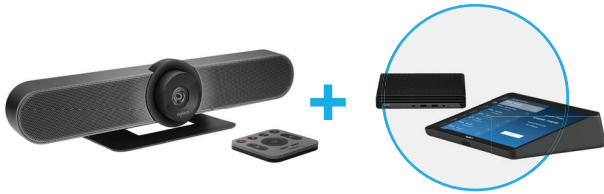

TEILENR. TAPZOOMBASEHP

LIEFERUMFANG:

- Logitech Tap Touch-Controller
- Vorkonfiguriert für Zoom Rooms⁴
- 10 m langes Logitech Strong USB-Kabel
- HP Collaboration PC G6
- PC-Halterung

¹ Internetverbindung erforderlich und separat erhältlich.

² Verfügbar bei HP Elite Produkten mit Intel® Prozessoren der 7. Generation.

³ Separat oder als optionale Funktion erhältlich.

⁴ Prozessoren und Arbeitsspeicher abhängig von Zoom-Konfigurationen

LOGITECH RAUMLÖSUNGEN

MIT HP COLLABORATION PC G6

MIT MEETUP – KLEINE RÄUME

MEETUP

TEILENR. 960001101

Mehrere HD-Auflösungen bis zu Ultra 4K. Extrem weites Sichtfeld mit 120° sorgt dafür, dass alle Personen im Raum zu sehen sind. Umfasst Funk-Fernbedienung und dazugehörige kostenlose App auf Google Play und iTunes.

MERKMALE:

- Bis zu Ultra 4K-Video
- 120°-Sichtfeld
- 5-fach-HD-Digitalzoom
- RightSight™ Intelligent Zoom
- 3 Beamforming-Mikrofone
- RF-Fernbedienung + App
- USB 2.0-Kabel im Lieferumfang enthalten
- USB 3.0-Unterstützung