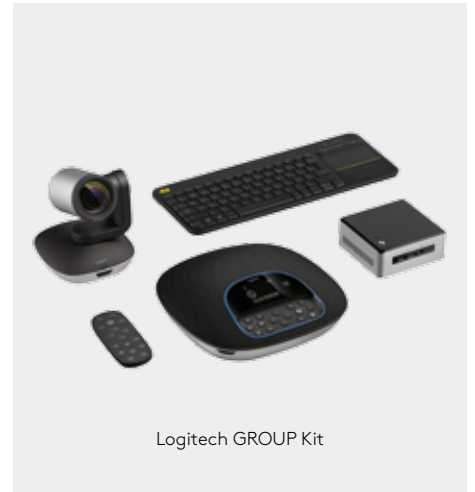

Logitech GROUP Kit